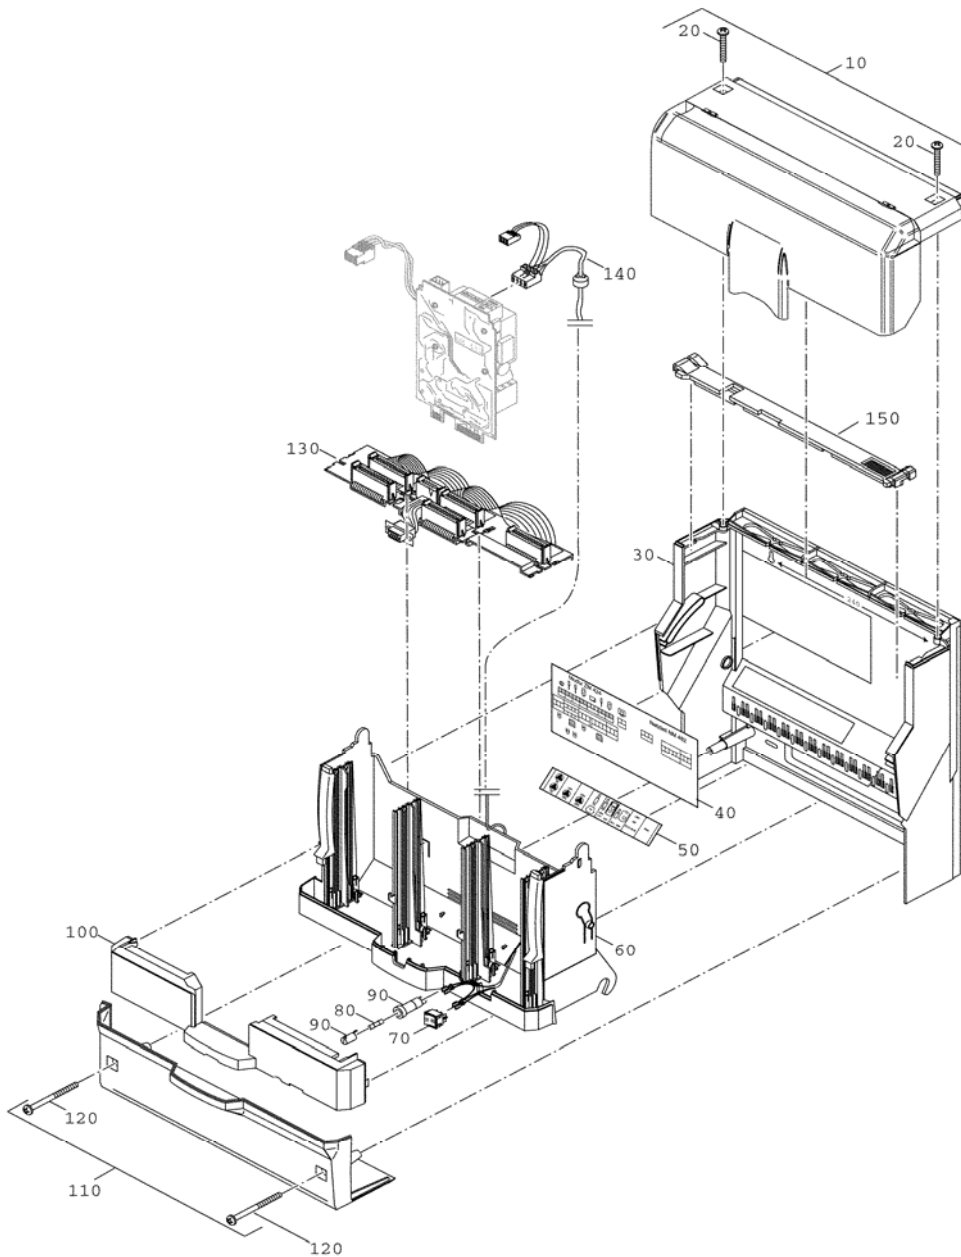

Das Typenschild befindet sich auf der Gehäuserückwand

1022237-00-Regelgerätevarianten und Typenschilder (170ET01-007-001)

| Poz. | Articol - nr. | Denumirea |
|------|---------------|------------------------|
| 10 | | Aparat de reglare 4111 |
| 20 | | Aparat de reglare 4112 |
| 30 | | Aparat de reglare 4116 |

COMPONENTE CARCASA

99901285-00-Gehäuseeinzelteile (170ET01-001-000)

| Poz. | Articol - nr. | Denumirea |
|------|---------------|---|
| 10 | 67903382 | Capac Manta cu capac vizită complet |
| 20 | 67903391 | Șuruburi - Set pentru capac Manta / Acoperire conductă |
| 30 | 63033596 | Manta perete posterior R411. / 412. Completă. |
| 40 | x | Etichetă autocolantă denumirea clemelor pentru |
| 50 | x | Etichetă autocolantă direcționarea cablurilor pentru |
| 60 | 67903380 | Manta perete frontal completă |
| 70 | 7747013823 | Comutator Wipp simplu DIN "0 - I" everp |
| 80 | 67903389 | Garnitură pentru siguranțe 6, 3x32 UL67006 T10 a. 10 bucăți |
| 90 | 7747100421 | Suport siguranțe 6, 3x32 cu capac |
| 100 | 67903381 | Set manta complet |
| 110 | 67903384 | Conductă manta completă |
| 120 | 67903391 | Șuruburi - Set pentru capac Manta / Acoperire conductă |
| 130 | 67903379 | Modul BM493 S00 Bus |
| 140 | 67903387 | Trunchi cabluri |
| 150 | 63031403 | Manta șipcă transversală R411x / R412x |