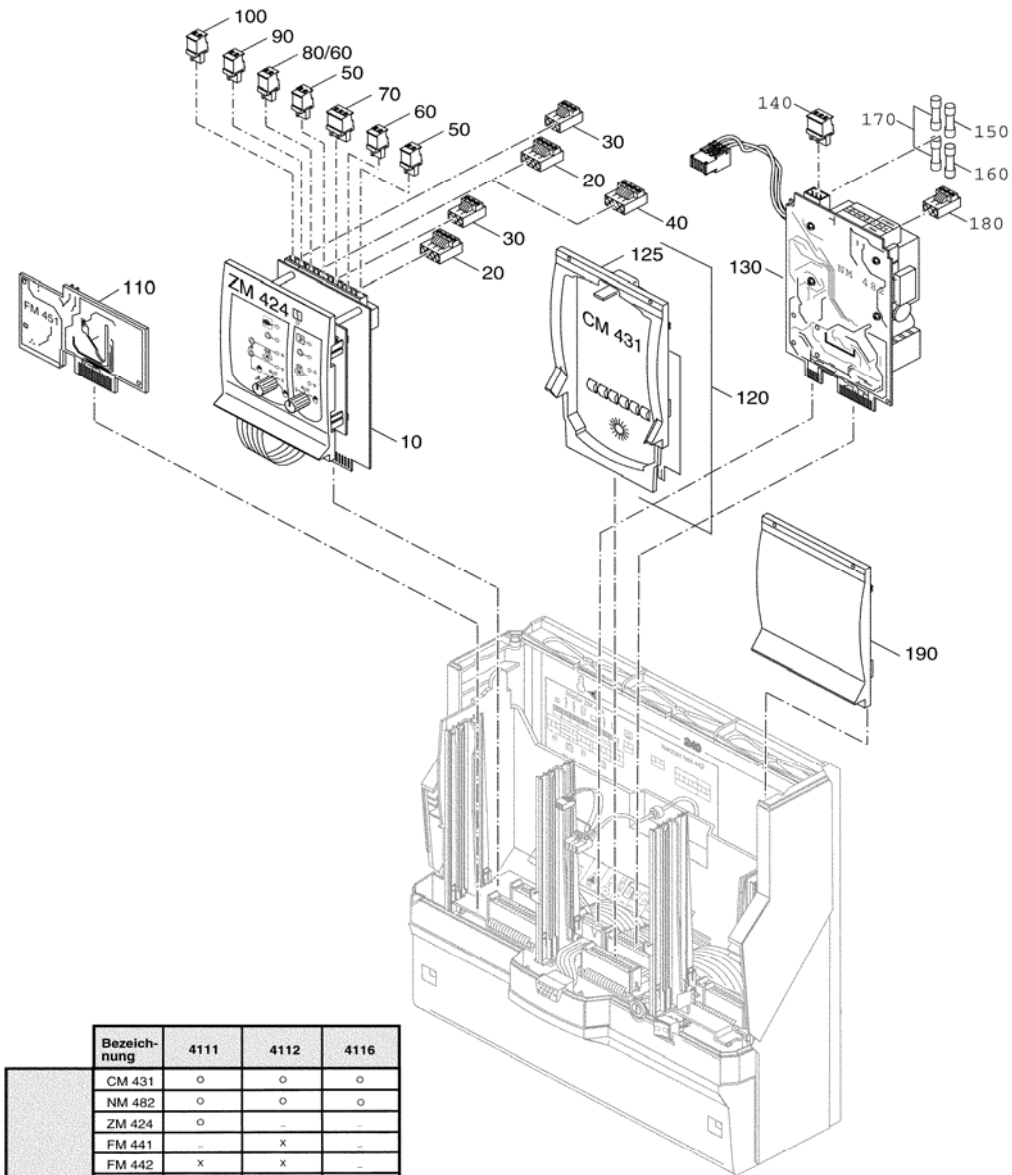

MODULE DE BAZA

	Bezeichnung	4111	4112	4116
Module	CM 431	o	o	o
	NM 482	o	o	o
	ZM 424	o	-	-
	FM 441	-	x	-
	FM 442	x	x	-
	FM 443	x	x	-
	FM 445	x	x	o
	FM 446	x	x	x
	FM 448	x	x	x
	FM 451	o	-	-
	FM 452	x	x	-
	FM 454	x	x	-

Mögliche Moduleinbauten für Regelgeräte Logamatic 4111, 4112 und 4116

o = Grundausstattung
x = Zusatzausstattung
- = Kombination/Einbau nicht möglich

99901714-00-Module-Grundausstattung R4111/12/16 (170ET01-002-002)