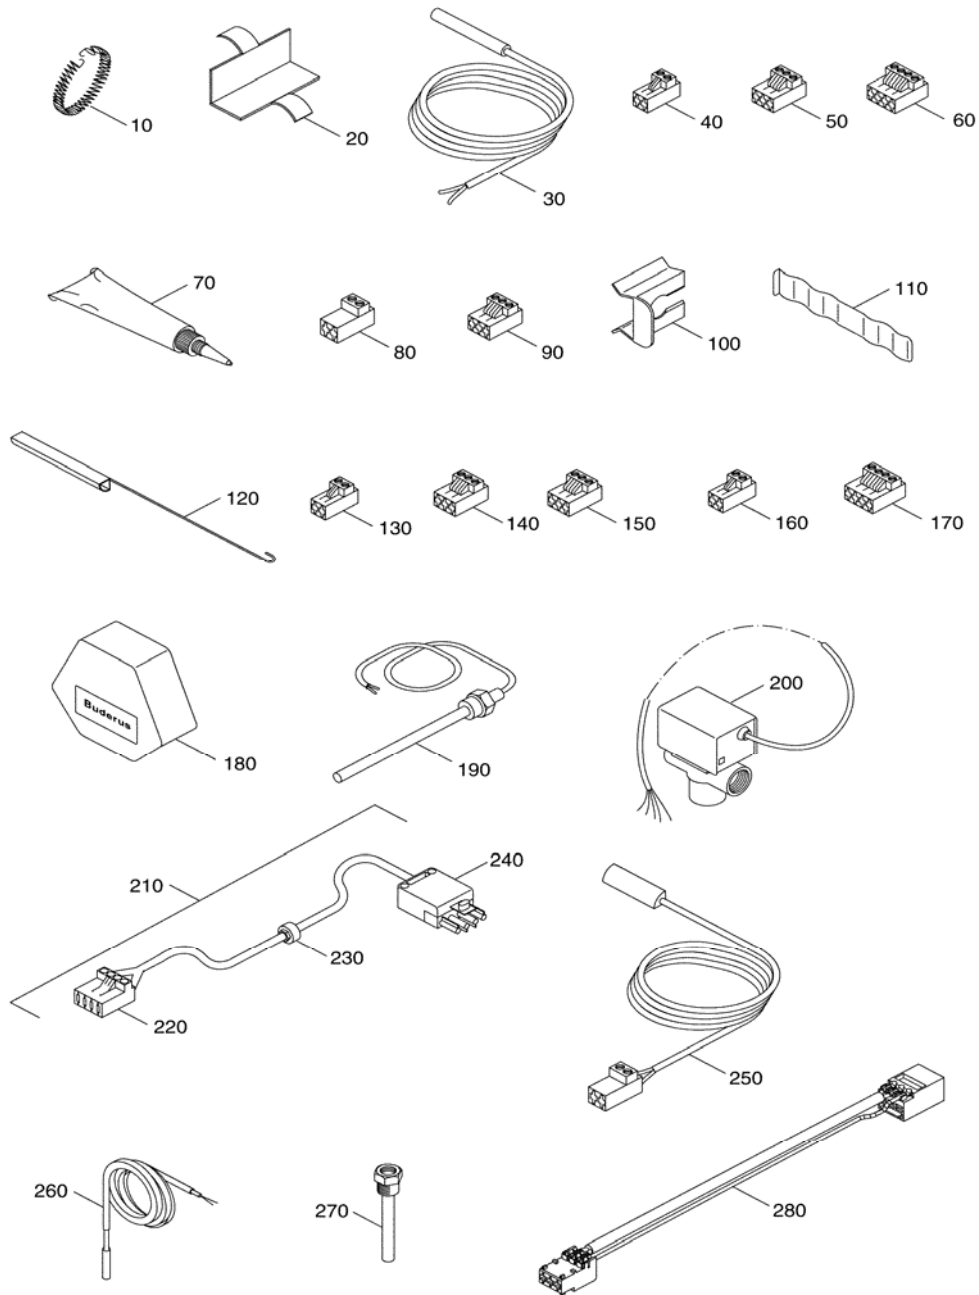

ACCESORII SISTEM R4XXX

99901109-02-Zubehörteile R4xxx

Poz.	Articol - nr.	Denumirea
	5991376	Senzor – Set FV / FZ
10	7079350	Arc de tensionare pentru senzorul de contact
20	7079352	Tăblie de susținere pentru senzorul de contact
30	63006631	Rezervor / Tur - Senzor RD9, 7 3100 mm 10k
40	7079226	Clemă de racordare cu 2 poli maro FV Senzor - tur
50	7079210	Cablu de legătură fixabil cu 3 poli maro
60	7079216	Clemă de racordare fixabilă cu 4 - poli maro
80	2037400	Pastă conductibilă căldură
	x	Senzor Tur ECO4000 EZB V2
10	7079350	Arc de tensionare pentru senzorul de contact
20	7079352	Tăblie de susținere pentru senzorul de contact
30	63006631	Rezervor / Tur - Senzor RD9, 7 3100 mm 10k
80	63010396	Clemă de racordare fixabilă 2 - poli verde FZ Senzor - alimentator
90	7079208	Cablu de legătură fixabil cu 3 poli verde
70	2037400	Pastă conductibilă căldură
	x	Racord rezervor- Set AS1
30	63006631	Rezervor / Tur - Senzor RD9, 7 3100 mm 10k
100	7060986	Suport senzor
110	5446800	Arc de compensare
120	7060110	Piesă oarbă pentru 1 / 4 Senzor circuit
130	7079222	Clemă de racordare cu 2 poli gri FB Senzor - apă menajeră
140	7079212	Cablu de legătură fixabil cu 3 poli cenușiu
150	7079214	Cablu de legătură fixabil cu 3 poli violet
	5991520	Senzor - Set FSS pentru al 2-lea consumator inclusiv fișă de racordare și accesorii
10	7079350	Arc de tensionare pentru senzorul de contact
20	7079352	Tăblie de susținere pentru senzorul de contact
30	63006631	Rezervor / Tur - Senzor RD9, 7 3100 mm 10k
50	7079210	Cablu de legătură fixabil cu 3 poli maro
70	2037400	Pastă conductibilă căldură
160	63011851	Clemă de racordare cu 2 poli gri FSS2 Senzor rezervor solar 2 jos
170	476107	Clemă de racordare cu 4 poli violet WF
180	5991374	Senzor exterior FA
190	63032558	Senzor temperatură pentru sistem Lap10K EST
	5991530	Set extindere HZG pentru susținerea căldurii compus DIN:
0		
10	7079350	Arc de tensionare pentru senzorul de contact
20	7079352	Tăblie de susținere pentru senzorul de contact
30	63006631	Rezervor / Tur - Senzor RD9, 7 3100 mm 10k
70	2037400	Pastă conductibilă căldură
200	85103220	Ventil comutare 2 consumatori VS - SU complet cu cablu de racordare
210	7079341	Conductă arzător 4300 mm lungime treapta a 2-a completă
220	7079192	Clemă de racordare cu 4 poli albă BR II racord arzător treapta a 2-a
230	x	Cablu descărcare de tracțiune
240	5181488	Componentă fișă cu 4 poli verde
250	7747007982	Senzor temperatură 1 / 4KR 10K everp
260	63006625	Senzor colector RD 6, 0 20k 2500 lungime
270	5446142	Tub pentru scufundare 1 / 2" x 95, Ms vern.