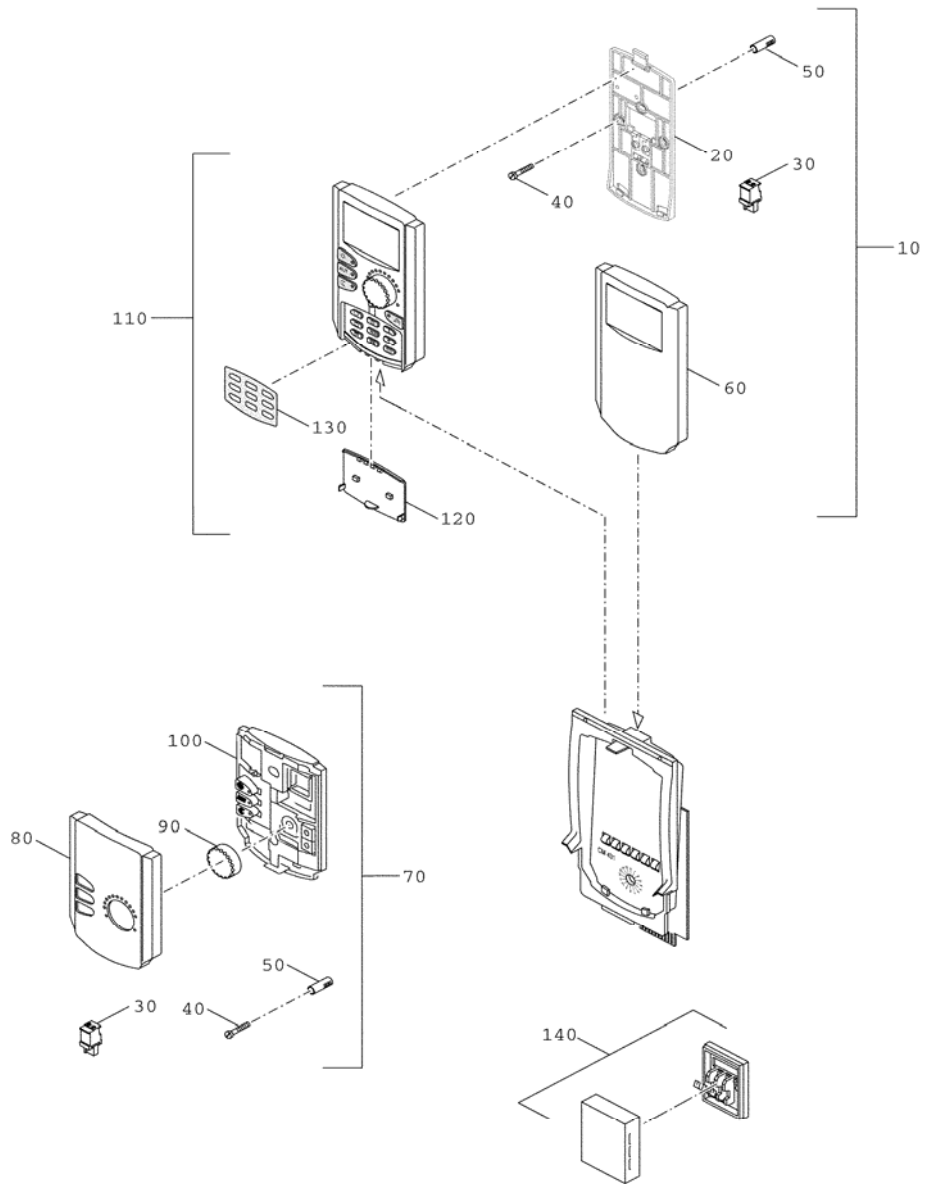

COMANDA LA DISTANTA / SET MONTAJ CAMERA SISTEM 4XXX

99901108-00-Fernbedienungen und Raummontage-Set R4xxx

Poz.	Articol - nr.	Denumirea
10	5720812	Set montaj cameră cu Logamatic MEC2 - Suport perete și display cazan M435
20	7079414	Suport perete pentru MEC2
30	7079548	Clemă de racordare cu 2 poli castanie BF Deservire - la distanță
40	x	Holțșurub DIN 96 3,5x35 - A3K
50	x	Diblu - S6 - 6x30
60	5016856	Modul ZM435 Display pentru R43 / 42 / 41xx
70	5720720	Deservire de la distanță BFU pentru reglarea separată a circuitului de încălzire
70	5720734	Deservire de la distanță BFU / F pentru reglarea separată a circuitului de încălzire inclusiv ceas cu radioemisie
30	7079548	Clemă de racordare cu 2 poli castanie BF Deservire - la distanță
40	x	Holțșurub DIN 96 3,5x35 - A3K
50	x	Diblu - S6 - 6x30
80	478688	Partea superioară BFU
90	478685	Buton BFU
100	x	Partea posterioară BFU cu placă conductori și
110	7747005314	Deservire de la distanță MEC2 S20 ambalat
120	478719	Clapetă acoperire MEC
130	7079712	Folie inscripționare MEC
140	5993226	Senzor separat pentru temperatura camerei pentru deservire de la distanță BFU respectiv BFU / F
	63036625	Deservire de la distanță MEC2 S14 Exp1 ambalat
	63043790	Deservire de la distanță MEC2 S13 Exp4 ambalat