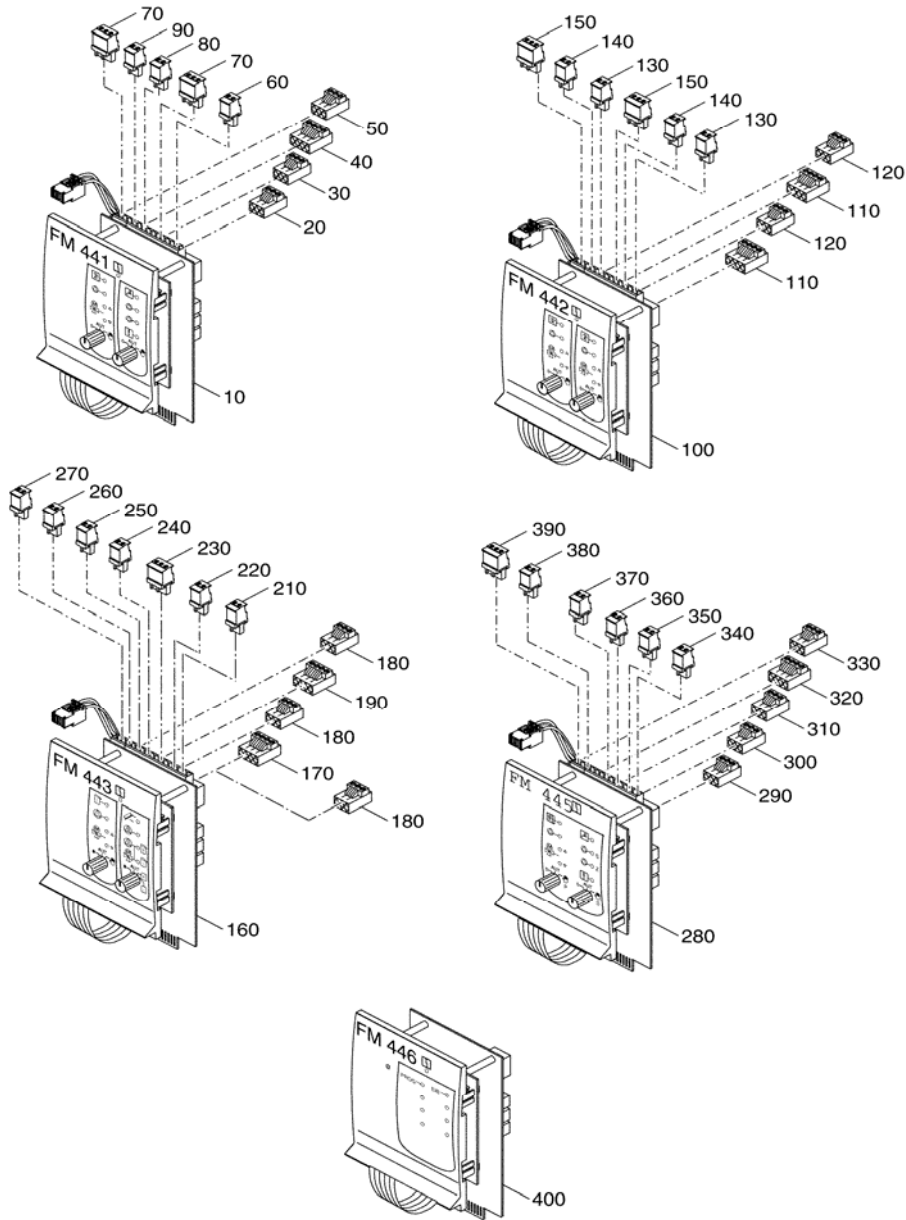

MODULE FM441-FM446

99901106-01-Module/Anschlussklemmen FM441-FM446

Poz.	Articol - nr.	Denumirea
10	5016936	Modul funcție FM 441 1 Circuit de încălzire + 1 circuit apă caldă
20	7079214	Cablu de legătură fixabil cu 3 poli violet
30	7079212	Cablu de legătură fixabil cu 3 poli cenușiu
40	7079216	Clemă de racordare fixabilă cu 4 - poli maro
50	7079210	Cablu de legătură fixabil cu 3 poli maro
60	7079222	Clemă de racordare cu 2 poli gri FB Senzor - apă menajeră
70	7079366	Clemă de racordare cu 3 poli roz WF Funcție selectare
80	7079548	Clemă de racordare cu 2 poli castanie BF Deservire - la distanță
90	7079226	Clemă de racordare cu 2 poli maro FV Senzor - tur
100	5016938	Modul funcție FM 442 2 Circuit de încălzire cu / fără amestecător
110	7079216	Clemă de racordare fixabilă cu 4 - poli maro
120	7079210	Cablu de legătură fixabil cu 3 poli maro
130	7079548	Clemă de racordare cu 2 poli castanie BF Deservire - la distanță
140	7079226	Clemă de racordare cu 2 poli maro FV Senzor - tur
150	7079366	Clemă de racordare cu 3 poli roz WF Funcție selectare
160	63013913	Modul funcție FM443 reglare pentru instalația solară
170	476107	Clemă de racordare cu 4 poli violet WF
180	7079210	Cablu de legătură fixabil cu 3 poli maro
190	7079216	Clemă de racordare fixabilă cu 4 - poli maro
180	7079210	Cablu de legătură fixabil cu 3 poli maro
210	63012673	Clemă de racordare cu 2 poli verde
220	63011853	Clemă de racordare cu 2 poli maro FP Senzor - Tampon pentru comutare Bypass
230	63012674	Clemă de racordare cu 3 poli maro
240	63011846	Clemă de racordare cu 2 poli castanie ZV contor curent volum
250	63011851	Clemă de racordare cu 2 poli gri FSS2 Senzor rezervor solar 2 jos
260	63000616	Clemă de racordare cu 2 poli cenușie FSS Senzor rezervor solar 1 jos
270	63011852	Clemă de racordare cu 2 poli galbenă FSK Senzor temperatură colector
280	5016844	Modul funcție FM 445 pentru încălzirea apei de băut
290	7079215	Cablu de legătură fixabil cu 3 poli roșu purpuriu 1 - 2 - 4
300	7079214	Cablu de legătură fixabil cu 3 poli violet
310	7079212	Cablu de legătură fixabil cu 3 poli cenușiu
320	7079216	Clemă de racordare fixabilă cu 4 - poli maro
330	7079208	Cablu de legătură fixabil cu 3 poli verde
340	67902938	Clemă de racordare cu 2 poli verde FWS Senzor apă caldă schimbător de căldură
350	67902939	Clemă de racordare cu 2 poli gri FSU Senzor rezervor apă caldă jos
360	67902941	Clemă de racordare cu 2 poli maro FSM Senzor rezervor apă caldă mijloc
370	67902942	Clemă de racordare cu 2 poli roșie FBS Legătură senzor temperatură apă caldă
380	7079372	Clemă de racordare cu 2 poli albă u leșire 0 – 10V
390	7079366	Clemă de racordare cu 3 poli roz WF Funcție selectare
400	5016822	Modul funcție FM 446 EIB loc de intersectare