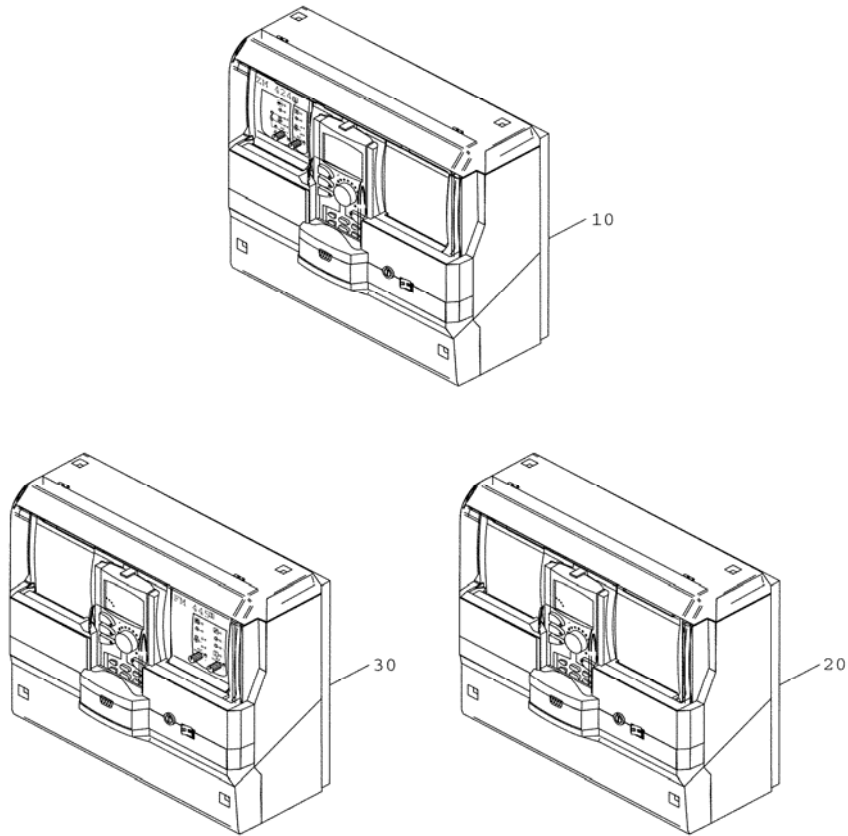

APARATE DE REGLAJ 4111 / 4112 / 4116

VARIANTE CONSTRUCTIVE

Buderus HEIZTECHNIK		D-35573 Wetzlar	CE
Mod.	R 4111		
Ser.- Nr.	05868618 - 01 - 0000439711		
Prim.	230V 50Hz 10A IP40		

Das Typenschild befindet sich auf der Gehäuserückwand

1022237-00-Regelgerätevarianten und Typenschilder (170ET01-007-001)