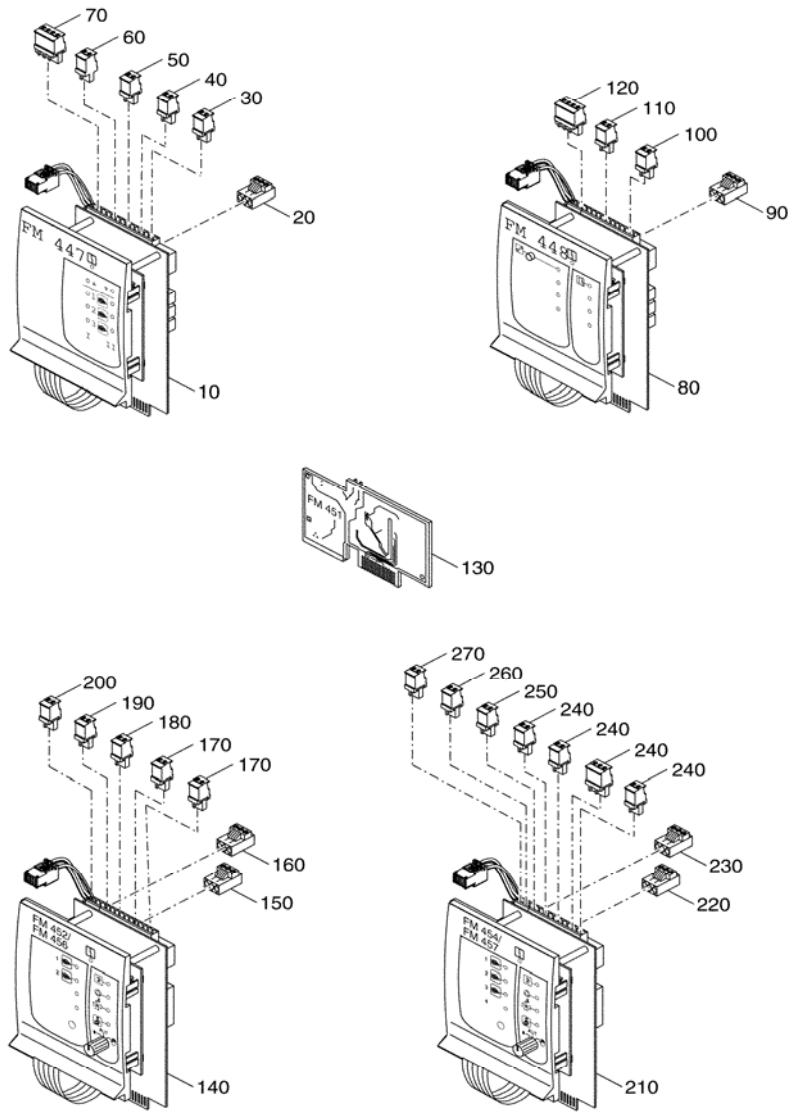

MODULE FM447-FM454

99910092-00-Module/Anschlussklemmen FM447-FM454

Poz.	Articol - nr.	Denumirea
10	5016940	Modul funcție FM 447 Modul de strategie pentru instalația cu mai multe cazane
20	7079215	Cablu de legătură fixabil cu 3 poli roșu purpuriu 1 - 2 - 4
30	7079226	Clemă de racordare cu 2 poli maro FV Senzor - tur
40	7079362	Clemă de racordare cu 2 poli galbenă FR Senzor retur cazan
50	7079359	Clemă de racordare cu 2 poli gri beton ZW Contor cantitate căldură
60	7079358	Clemă de racordare cu 2 poli roșie EL
70	7079221	Clemă de racordare cu 4 poli maro Intrare – ieșire 0 - 10V
80	5016812	Modul funcție FM 448 Enunț perturbări colector
90	7079215	Cablu de legătură fixabil cu 3 poli roșu purpuriu 1 - 2 - 4
100	7079359	Clemă de racordare cu 2 poli gri beton ZW Contor cantitate căldură
110	63009812	Clemă de racordare cu 2 poli roșie GFS Indicator valoare limită - stare umplere
120	7079221	Clemă de racordare cu 4 poli maro Intrare - ieșire 0 - 10V
	x	Modul FM451 este prin Modul FM455
130	1022355	Modul FM455 KSE1 / EMS
	x	Modul FM452 / 456 este prin Modul
140	5016954	Modul FM456 KSE2 / EMS
150	7079210	Cablu de legătură fixabil cu 3 poli maro
160	7079215	Cablu de legătură fixabil cu 3 poli roșu purpuriu 1 - 2 - 4
170	7079536	Clemă de racordare 2 - poli albă uBA Cazan de perete cu gaz
180	7079372	Clemă de racordare cu 2 poli albă u Ieșire 0 - 10V
190	7079224	Clemă de racordare cu 2 poli verde FK Senzor - Cazan
200	7079228	Clemă de racordare cu 2 poli albastră FA Senzor - Exterior
	x	Modul FM454 / 457 este prin Modul
210	5016956	Modul FM457 KSE4 / EMS
220	7079210	Cablu de legătură fixabil cu 3 poli maro
230	7079215	Cablu de legătură fixabil cu 3 poli roșu purpuriu 1 - 2 - 4
240	7079536	Clemă de racordare 2 - poli albă uBA Cazan de perete cu gaz
250	7079372	Clemă de racordare cu 2 poli albă u Ieșire 0 - 10V
260	7079224	Clemă de racordare cu 2 poli verde FK Senzor - Cazan
270	7079228	Clemă de racordare cu 2 poli albastră FA Senzor - Exterior