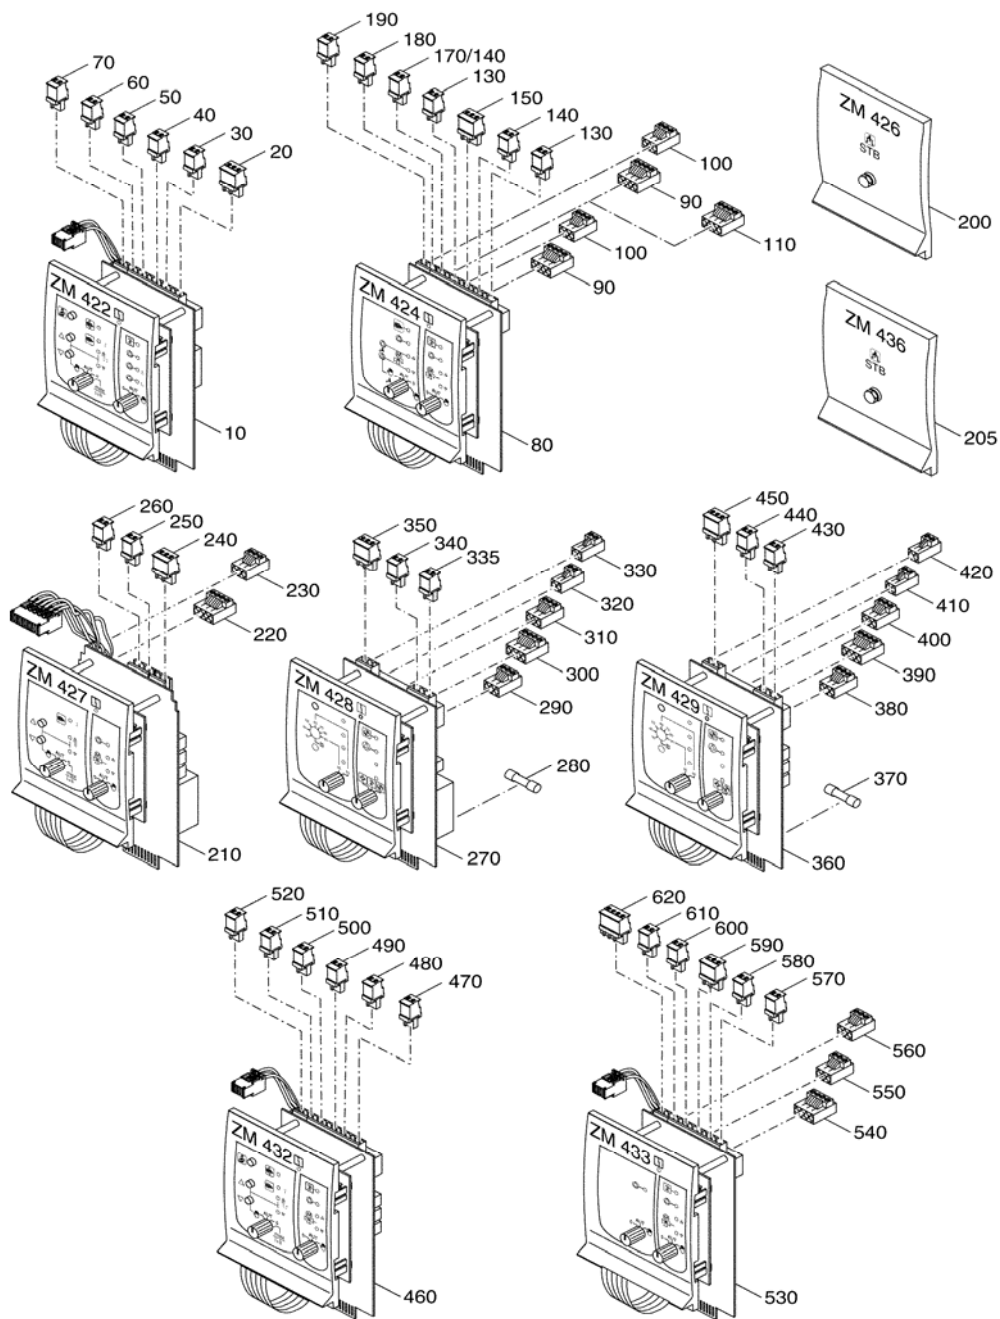

MODULE ZM422-ZM433

Poz.	Articol - nr.	Denumirea
10	5016789	Modul ZM422 Cazan complet.
20	7079366	Clemă de racordare cu 3 poli roză WF Funcție selectare
30	7079360	Clemă de racordare cu 2 poli roșie FG Senzor - gaze arse
40	7079222	Clemă de racordare cu 2 poli gri FB Senzor - apă menajeră
50	7079224	Clemă de racordare cu 2 poli verde FK Senzor - Cazan
60	7079228	Clemă de racordare cu 2 poli albastră FA Senzor - Exterior
70	7079548	Clemă de racordare cu 2 poli castanie BF Deservire - la distanță
80	67903383	Modul ZM424 Cazan
90	7079216	Clemă de racordare fixabilă cu 4 - poli maro
100	7079210	Cablu de legătură fixabil cu 3 poli maro
110	476107	Clemă de racordare cu 4 poli violetă WF
130	7079548	Clemă de racordare cu 2 poli castanie BF Deservire - la distanță
140	7079226	Clemă de racordare cu 2 poli maro FV Senzor - tur
150	7079366	Clemă de racordare cu 3 poli roză WF Funcție selectare
170	7079222	Clemă de racordare cu 2 poli gri FB Senzor - apă menajeră
180	7079224	Clemă de racordare cu 2 poli verde FK Senzor - Cazan
190	7079228	Clemă de racordare cu 2 poli albastră FA Senzor - Exterior
200	5016861	Modul ZM426 Supliment - STB 120, 110 sau 100 grade C
205	5991812	Modul ZM436 Supliment – STB 95 grade C
210	5016858	Modul ZM427 Modul funcționare cazan inclusiv senzor temperatură tur
220	7079193	Clemă de racordare fixabilă cu 4 - poli bej SR
230	7079188	Clemă de racordare cu fișă cu 3 poli bej PSS Pompă rezervor solar
240	7079392	Clemă de racordare fixabilă cu 3 poli ws treapta a 2-a treapta a 2-a
250	7079394	Clemă de racordare fixabilă 2 – poli ws treapta 1 treapta 1
260	7079361	Clemă de racordare cu 2 poli galbenă FZ Senzor - supliment temperatură
270	5016944	Modul ZM428 Apă caldă
280	67900737	Garnitură pentru siguranțe DIN 41571 M0, 4A 5x20 Set 10 bucăți
290	7079200	Cablu de legătură fixabil cu 3 poli alb
300	7079216	Clemă de racordare fixabilă cu 4 - poli maro
310	7079202	Clemă de racordare cu 3 poli portocalie SI Siguranță
320	7079185	Clemă de racordare fixabilă 2 - poli neagră
330	7079186	Clemă de racordare fixabilă 2 - poli albastră Încălzire electrică
335	67902939	Clemă de racordare cu 2 poli gri FSU Senzor rezervor apă caldă jos
340	67902941	Clemă de racordare cu 2 poli maro FSM Senzor rezervor apă caldă mijloc
350	7079368	Clemă de racordare cu 3 poli maro WF Funcție selectare
360	5016946	Modul ZM429 Dirijare încărcare
370	67900737	Garnitură pentru siguranțe DIN 41571 M0, 4A 5x20 Set 10 bucăți
380	7079200	Cablu de legătură fixabil cu 3 poli albă
390	7079216	Clemă de racordare fixabilă cu 4 - poli maro
400	7079187	Clemă de racordare fixabilă 3 - poli cenușiu Bypass - Pompă preîncărcare rezervor
410	7079185	Clemă de racordare fixabilă 2 - poli neagră
420	7079186	Clemă de racordare fixabilă 2 - poli albastră Încălzire electrică
430	67902939	Clemă de racordare cu 2 poli gri FSU Senzor rezervor apă caldă jos
440	67902941	Clemă de racordare cu 2 poli maro FSM Senzor rezervor apă caldă mijloc
450	7079368	Clemă de racordare cu 3 poli maro WF Funcție selectare
460	5016864	Modul funcție ZM 432 Funcție circuit arzător și cazan
470	7079357	Clemă de racordare cu 2 poli maro ES Perturbare externă
480	7079360	Clemă de racordare cu 2 poli roșie FG Senzor - gaze arse
490	7079361	Clemă de racordare cu 2 poli galbenă FZ Senzor - supliment temperatură
500	7079224	Clemă de racordare cu 2 poli verde FK Senzor - Cazan
510	7079228	Clemă de racordare cu 2 poli albastră FA Senzor - Exterior
520	7079548	Clemă de racordare cu 2 poli castanie BF Deservire - la distanță
530	67903406	Modul ZM433 Cazan