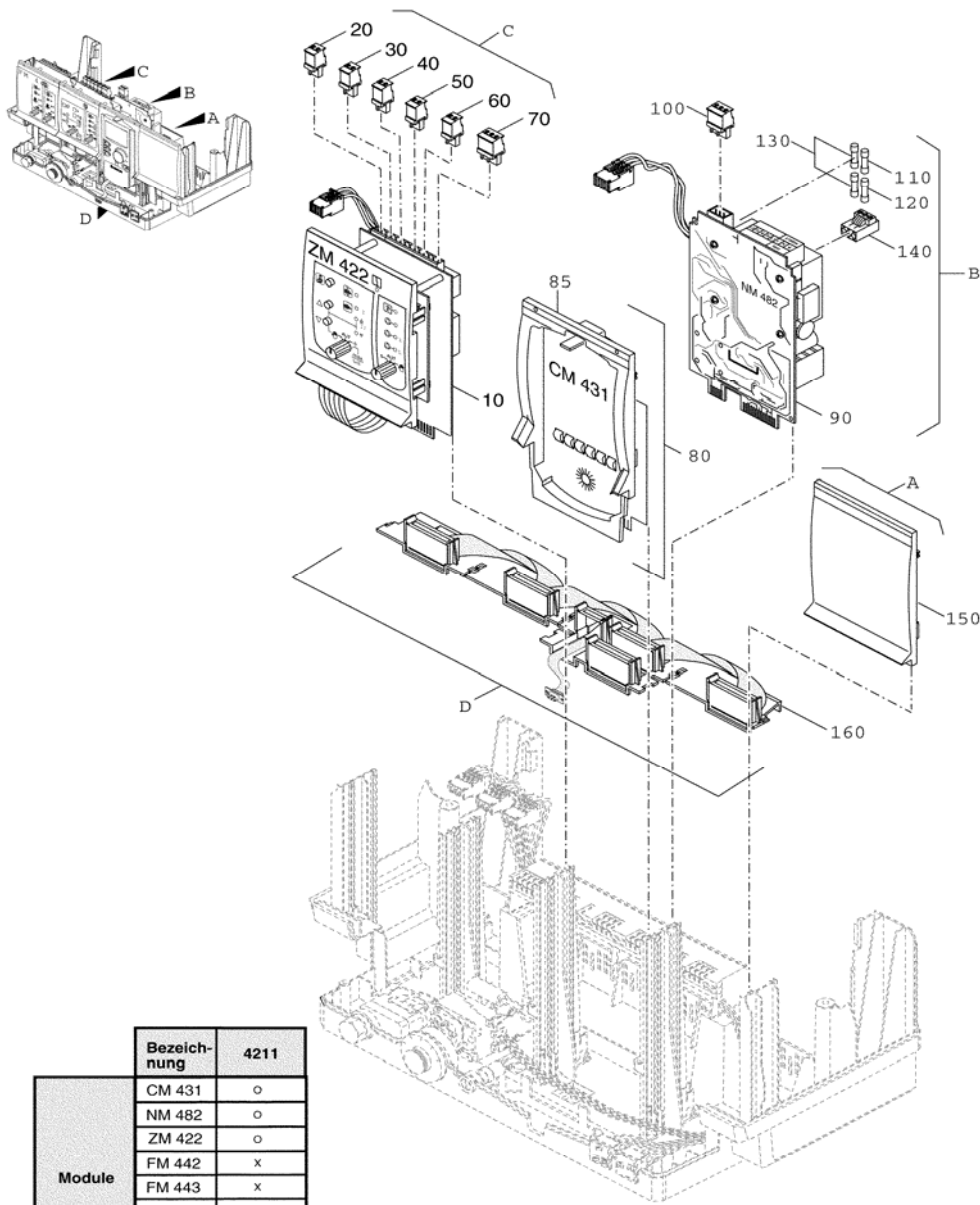

COMPONENTE CARCASA

99900980-0001 001ET01-001-000

Poz.	Articol - nr.	Denumirea
10	7079652	Manta perete posterior R43 / 42xx RAL5015
20	7079788	Manta acoperire vizetă R42xx
25	7079662	Știft șarnieră
30	7079784	Manta partea superioară R42xx
40	(x)	Șurub KB50x60 / 20 A3K
50	(x)	Șurub KA40x25 A3K neagră
60	7079704	Manta acoperire aparate HS4211
70	63039272	Manta partea inferioară R4211 completă. Cu modulul Bus BM491 V2
	63009301	Materiale montaj R43 / 42 / 41

MODULE DE BAZA

	Bezeichnung	4211
Module	CM 431	o
	NM 482	o
	ZM 422	o
	FM 442	x
	FM 443	x
	FM 445	x
	FM 446	x
	FM 448	x
ZM 426	x	

Mögliche Moduleinbauten für Regelgerät Logamatic 4211

O = Grundausstattung
X = Zusatzausstattung

99901104-0001 001ET01-002-003

Poz.	Articol - nr.	Denumirea
10	5016789	Modul ZM422 Cazan complet.
20	7079548	Clemă de racordare cu 2 poli castanie BF Deservire - la distanță
30	7079228	Clemă de racordare cu 2 poli albastră FA Senzor - Exterior
40	7079224	Clemă de racordare cu 2 poli verde FK Senzor - Cazan
50	7079222	Clemă de racordare cu 2 poli gri FB Senzor - apă menajeră
60	7079360	Clemă de racordare cu 2 poli roșie FG Senzor - gaze arse
70	7079366	Clemă de racordare cu 3 poli roz WF Funcție selectare
80	7747005315	Modul CM431 S20 Control everp
85	63027865	Placă frontală cM431 cu tipărire fără platine
90	67903360	Modul NM482 S03 parte rețea everp
100	7079388	Clemă de racordare cu 3 poli albă ECO - Buss
110	63011269	Garnitură pentru siguranțe IEC 127 T0, 8A 5x20 ambalată a 10 buc.
120	63011266	Garnitură pentru siguranțe IEC127 - 2 / 3T0, 63A 5x20 ambalată a 10 buc.
130	67900737	Garnitură pentru siguranțe DIN 41571 M0, 4A 5x20 Set 10 bucăți
140	7079200	Cablu de legătură fixabil cu 3 poli albă
150	7060156	Placă frontală oarbă albastră 4"
160	63034321	Modul BM491 S02 Bus f R4211 complet