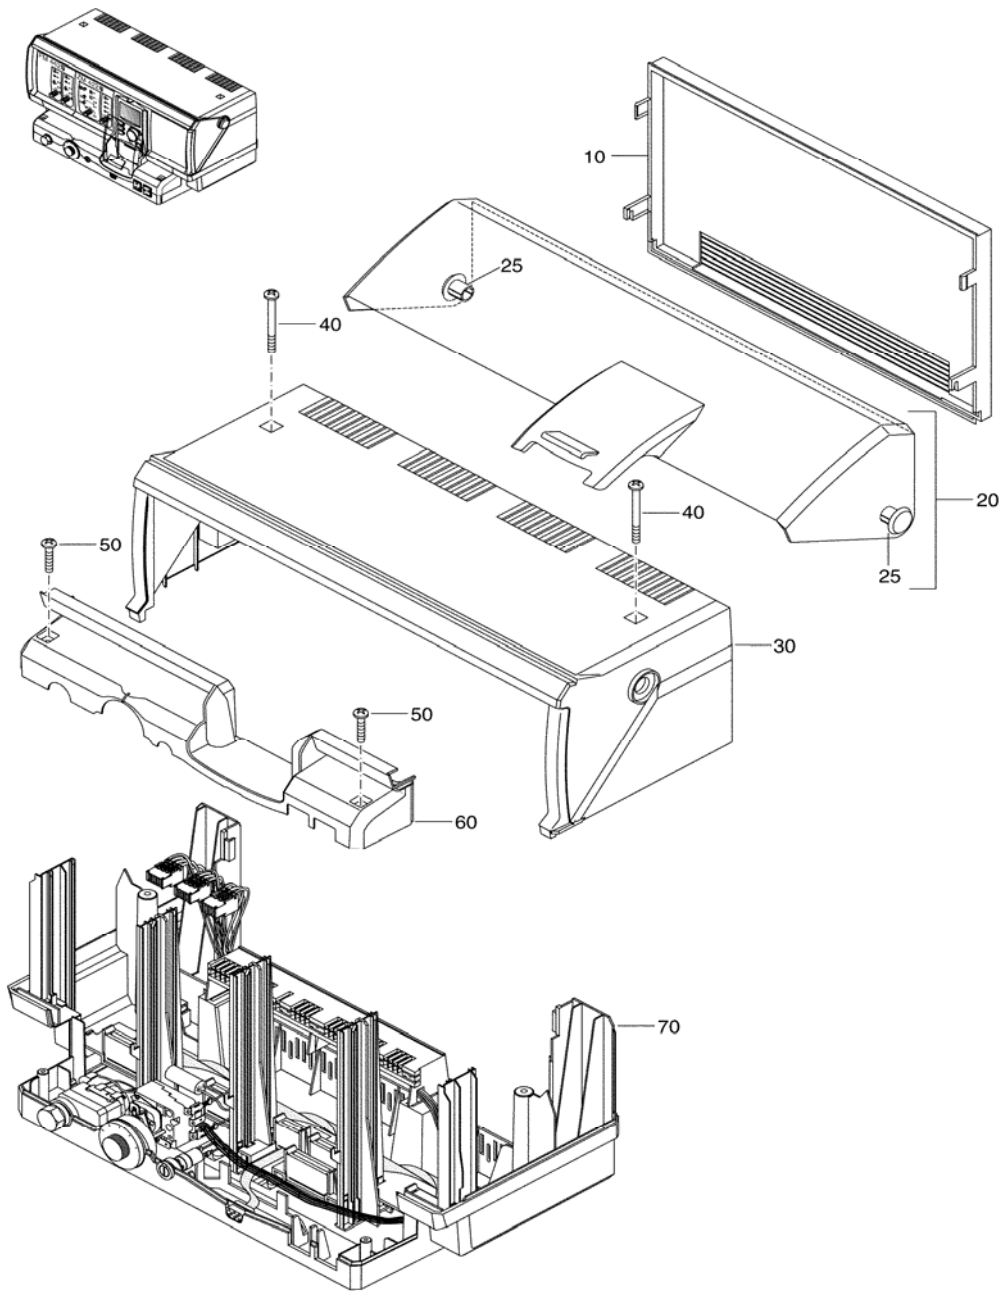

COMPONENTE CARCASA

99900980-0001 001ET01-001-000

Poz.	Articol - nr.	Denumirea
10	7079652	Manta perete posterior R43 / 42xx RAL5015
20	7079788	Manta acoperire vizetă R42xx
25	7079662	Știft șarnieră
30	7079784	Manta partea superioară R42xx
40	(x)	Șurub KB50x60 / 20 A3K
50	(x)	Șurub KA40x25 A3K neagră
60	7079704	Manta acoperire aparate HS4211
70	63039272	Manta partea inferioară R4211 completă. Cu modulul Bus BM491 V2
	63009301	Materiale montaj R43 / 42 / 41