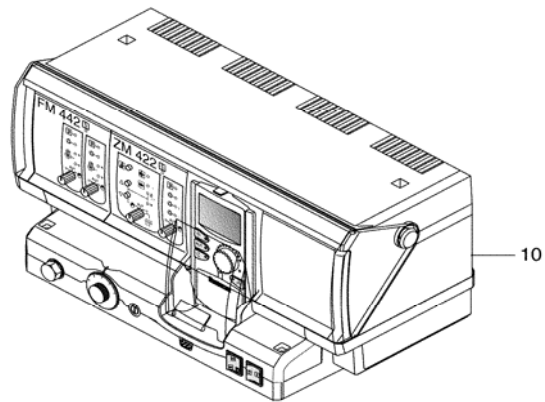

LOGAMATIC 4211

VARIANTE CONSTRUCTIVE

Buderus HEIZTECHNIK	D-35573 Wetzlar	CE
Mod.	HS 4211	
Ser.-Nr.	05868618 - 01 - 0000439711	
Prim.	230V 50Hz 10A IP40	

99902335-0001 001ET01-006-001