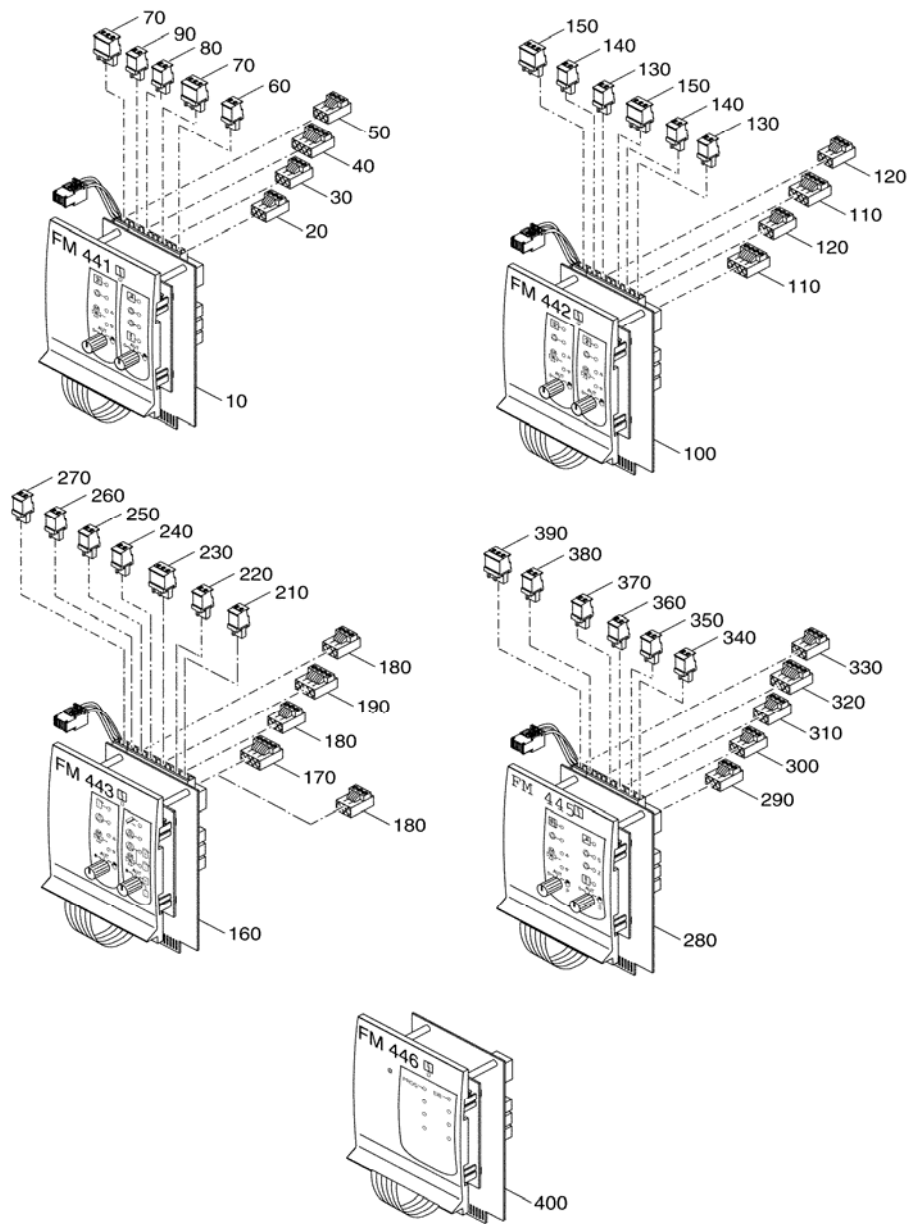

MODULE FM441-FM446

99901106-01-Module/Anschlussklemmen FM441-FM446

Poz.	Articol - nr.	Denumirea
10	5016936	Modul funcție FM 441 1 Circuit de încălzire + 1 circuit apă caldă
20	7079214	Cablu de legătură fixabil cu 3 poli violet
30	7079212	Cablu de legătură fixabil cu 3 poli cenușiu
40	7079216	Clemă de racordare fixabilă cu 4 - poli maro
50	7079210	Cablu de legătură fixabil cu 3 poli maro
60	7079222	Clemă de racordare cu 2 poli gri FB Senzor - apă menajeră
70	7079366	Clemă de racordare cu 3 poli roz WF Funcție selectare
80	7079548	Clemă de racordare cu 2 poli castanie BF Deservire - la distanță
90	7079226	Clemă de racordare cu 2 poli maro FV Senzor - tur
100	5016938	Modul funcție FM 442 2 Circuit de încălzire e cu / fără amestecător
110	7079216	Clemă de racordare fixabilă cu 4 - poli maro
120	7079210	Cablu de legătură fixabil cu 3 poli maro
130	7079548	Clemă de racordare cu 2 poli castanie BF Deservire - la distanță
140	7079226	Clemă de racordare cu 2 poli maro FV Senzor - tur
150	7079366	Clemă de racordare cu 3 poli roz WF Funcție selectare
160	63013913	Modul funcție FM443 reglare pentru instalația solară
170	476107	Clemă de racordare cu 4 poli violet WF
180	7079210	Cablu de legătură fixabil cu 3 poli maro
190	7079216	Clemă de racordare fixabilă cu 4 - poli maro
180	7079210	Cablu de legătură fixabil cu 3 poli maro
210	63012673	Clemă de racordare cu 2 poli verde
220	63011853	Clemă de racordare cu 2 poli maro FP Senzor - Tampon pentru comutare Bypass
230	63012674	Clemă de racordare cu 3 poli maro
240	63011846	Clemă de racordare cu 2 poli castanie ZV contor curent volum
250	63011851	Clemă de racordare cu 2 poli gri FSS2 Senzor rezervor solar 2 jos
260	63000616	Clemă de racordare cu 2 poli cenușiu FSS Senzor rezervor solar 1 jos
270	63011852	Clemă de racordare cu 2 poli galbenă FSK Senzor temperatură colector
280	5016844	Modul funcție FM 445 pentru încălzirea apei de băut
290	7079215	Cablu de legătură fixabil cu 3 poli roșu purpuriu 1 - 2 - 4
300	7079214	Cablu de legătură fixabil cu 3 poli violet
310	7079212	Cablu de legătură fixabil cu 3 poli cenușiu
320	7079216	Clemă de racordare fixabilă cu 4 - poli maro
330	7079208	Cablu de legătură fixabil cu 3 poli verde
340	67902938	Clemă de racordare cu 2 poli verde FWS Senzor apă caldă schimbător de căldură
350	67902939	Clemă de racordare cu 2 poli gri FSU Senzor rezervor apă caldă jos
360	67902941	Clemă de racordare cu 2 poli maro FSM Senzor rezervor apă caldă mijloc
370	67902942	Clemă de racordare cu 2 poli roșie FBS Legătură senzor temperatură apă caldă
380	7079372	Clemă de racordare cu 2 poli albă u leșire 0 - 10V
390	7079366	Clemă de racordare cu 3 poli roz WF Funcție selectare
400	5016822	Modul funcție FM 446 EIB loc de intersectare