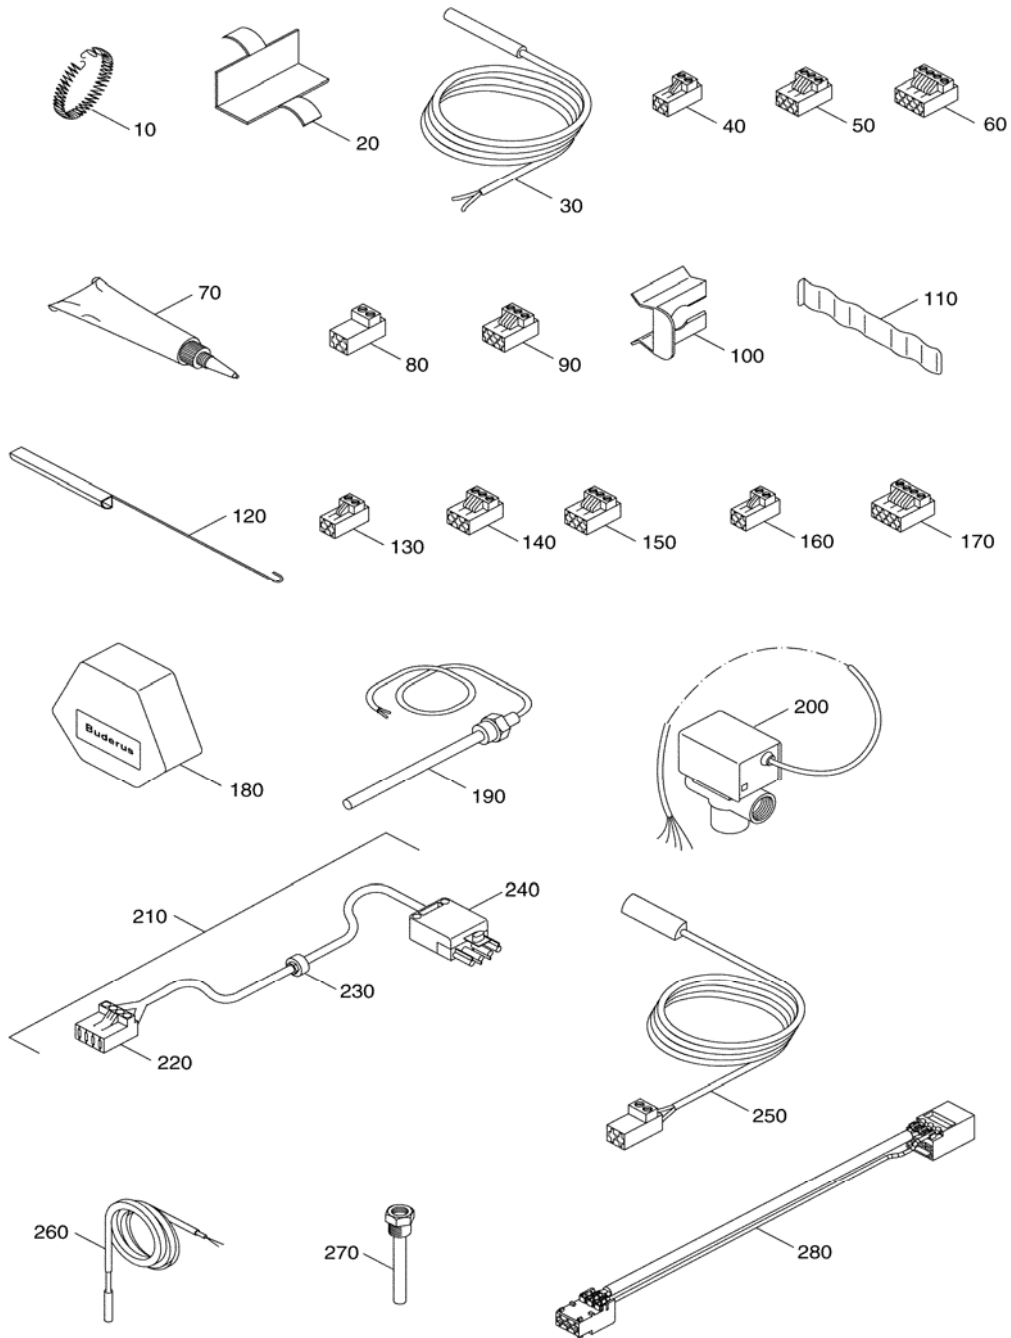

ACCESORII SISTEM R4XXX

99901109-02-Zubehörteile R4xxx

Poz.	Articol - nr.	Denumirea
	5991376	Senzor - Set FV / FZ
10	7079350	Arc de tensionare pentru senzorul de contact
20	7079352	Tăblie de susținere pentru senzorul de contact
30	63006631	Rezervor / Tur – Senzor RD9, 7 3100 mm 10k
40	7079226	Clemă de racordare cu 2 poli maro FV Senzor - tur
50	7079210	Cablu de legătură fixabil cu 3 poli maro
60	7079216	Clemă de racordare fixabilă cu 4 - poli maro
80	2037400	Pastă conductibilă căldură
	x	Senzor Tur ECO4000 EZB V2
10	7079350	Arc de tensionare pentru senzorul de contact
20	7079352	Tăblie de susținere pentru senzorul de contact
30	63006631	Rezervor / Tur – Senzor RD9, 7 3100 mm 10k
80	63010396	Clemă de racordare fixabilă 2 - poli verde FZ Senzor - alimentator
90	7079208	Cablu de legătură fixabil cu 3 poli verde
70	2037400	Pastă conductibilă căldură
	x	Racord rezervor- Set AS1
30	63006631	Rezervor / Tur – Senzor RD9, 7 3100 mm 10k
100	7060986	Suport senzor
110	5446800	Arc de compensare
120	7060110	Piesă oarbă pentru 1 / 4 Senzor circuit
130	7079222	Clemă de racordare cu 2 poli gri FB Senzor - apă menajeră
140	7079212	Cablu de legătură fixabil cu 3 poli cenușiu
150	7079214	Cablu de legătură fixabil cu 3 poli violet
	5991520	Senzor - Set FSS pentru al 2-lea consumator inclusiv fișă de racordare și accesorii
10	7079350	Arc de tensionare pentru senzorul de contact
20	7079352	Tăblie de susținere pentru senzorul de contact
30	63006631	Rezervor / Tur – Senzor RD9, 7 3100 mm 10k
50	7079210	Cablu de legătură fixabil cu 3 poli maro
70	2037400	Pastă conductibilă căldură
160	63011851	Clemă de racordare cu 2 poli gri FSS2 Senzor rezervor solar 2 jos
170	476107	Clemă de racordare cu 4 poli violet WF
180	5991374	Senzor exterior FA
190	63032558	Senzor temperatură pentru sistem Lap10K EST
	5991530	Set extindere HZG pentru susținerea căldurii compus DIN:
0		
10	7079350	Arc de tensionare pentru senzorul de contact
20	7079352	Tăblie de susținere pentru senzorul de contact
30	63006631	Rezervor / Tur – Senzor RD9, 7 3100 mm 10k
70	2037400	Pastă conductibilă căldură
200	85103220	Ventil comutare 2 consumatori VS - SU complet cu cablu de racordare
210	7079341	Conductă arzător 4300 mm lungime treapta a 2-a completă
220	7079192	Clemă de racordare cu 4 poli albă BR II racord arzător treapta a 2-a
230	x	Cablu descărcare de tracțiune
240	5181488	Componentă fișă cu 4 poli verde
250	7747007982	Senzor temperatură 1 / 4KR 10K everp
260	63006625	Senzor colector RD 6, 0 20k 2500 lungime
270	5446142	Tub pentru scufundare 1 / 2" x 95, Ms vern.