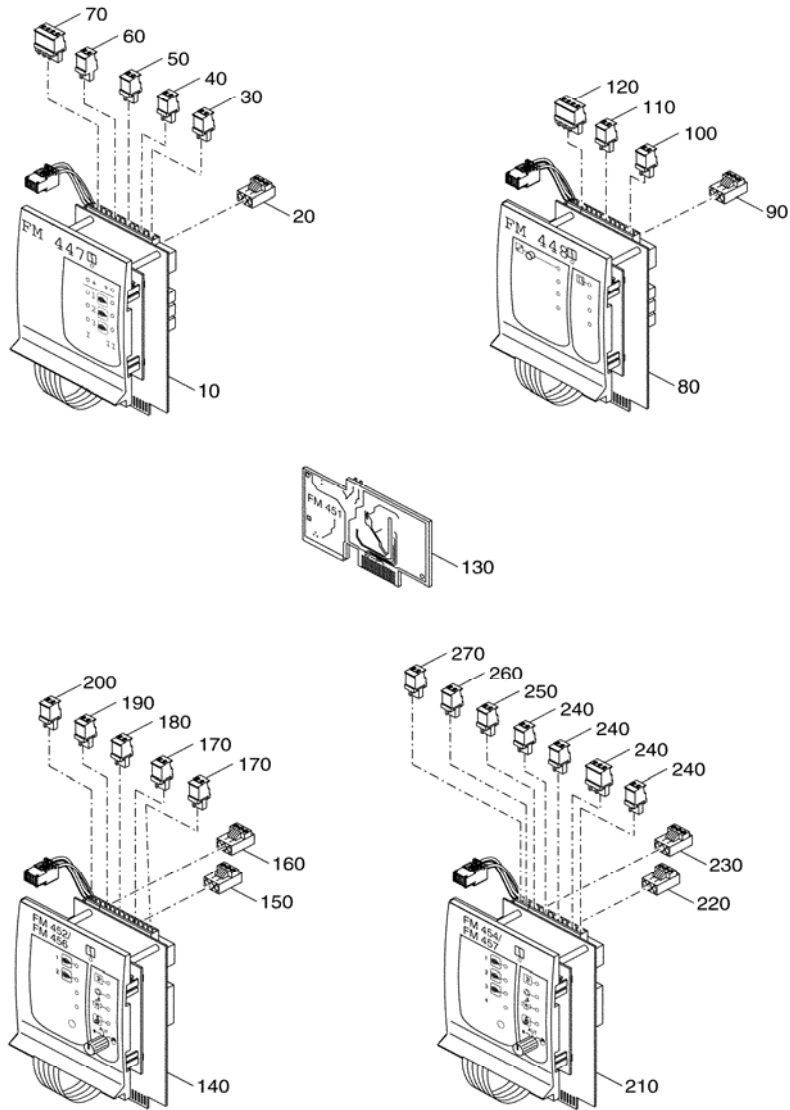

MODULE FM447-FM454

99910092-00-Module/Anschlussklemmen FM447-FM454

Poz.	Articol - nr.	Denumirea
10	5016940	Modul funcție FM 447 Modul de strategie pentru instalația cu mai multe cazane
20	7079215	Cablu de legătură fixabil cu 3 poli roșu purpuriu 1 - 2 - 4
30	7079226	Clemă de racordare cu 2 poli maro FV Senzor - tur
40	7079362	Clemă de racordare cu 2 poli galbenă FR Senzor retur cazan
50	7079359	Clemă de racordare cu 2 poli gri beton ZW Contor cantitate căldură
60	7079358	Clemă de racordare cu 2 poli roșie EL
70	7079221	Clemă de racordare cu 4 poli maro Intrare - ieșire 0 - 10V
80	5016812	Modul funcție FM 448 Enunț perturbări colector
90	7079215	Cablu de legătură fixabil cu 3 poli roșu purpuriu 1 - 2 - 4
100	7079359	Clemă de racordare cu 2 poli gri beton ZW Contor cantitate căldură
110	63009812	Clemă de racordare cu 2 poli roșie GFS Indicator valoare limită - stare umplere
120	7079221	Clemă de racordare cu 4 poli maro Intrare - ieșire 0 - 10V
	x	Modul FM451 este prin Modul FM455
130	1022355	Modul FM455 KSE1 / EMS
	x	Modul FM452 / 456 este prin Modul
140	5016954	Modul FM456 KSE2 / EMS
150	7079210	Cablu de legătură fixabil cu 3 poli maro
160	7079215	Cablu de legătură fixabil cu 3 poli roșu purpuriu 1 - 2 - 4
170	7079536	Clemă de racordare 2 - poli albă uBA Cazan de perete cu gaz
180	7079372	Clemă de racordare cu 2 poli albă u Ieșire 0 - 10V
190	7079224	Clemă de racordare cu 2 poli verde FK Senzor - Cazan
200	7079228	Clemă de racordare cu 2 poli albastră FA Senzor - Exterior
	x	Modul FM454 / 457 este prin Modul
210	5016956	Modul FM457 KSE4 / EMS
220	7079210	Cablu de legătură fixabil cu 3 poli maro
230	7079215	Cablu de legătură fixabil cu 3 poli roșu purpuriu 1 - 2 - 4
240	7079536	Clemă de racordare 2 - poli albă uBA Cazan de perete cu gaz
250	7079372	Clemă de racordare cu 2 poli albă u Ieșire 0 - 10V
260	7079224	Clemă de racordare cu 2 poli verde FK Senzor - Cazan
270	7079228	Clemă de racordare cu 2 poli albastră FA Senzor - Exterior