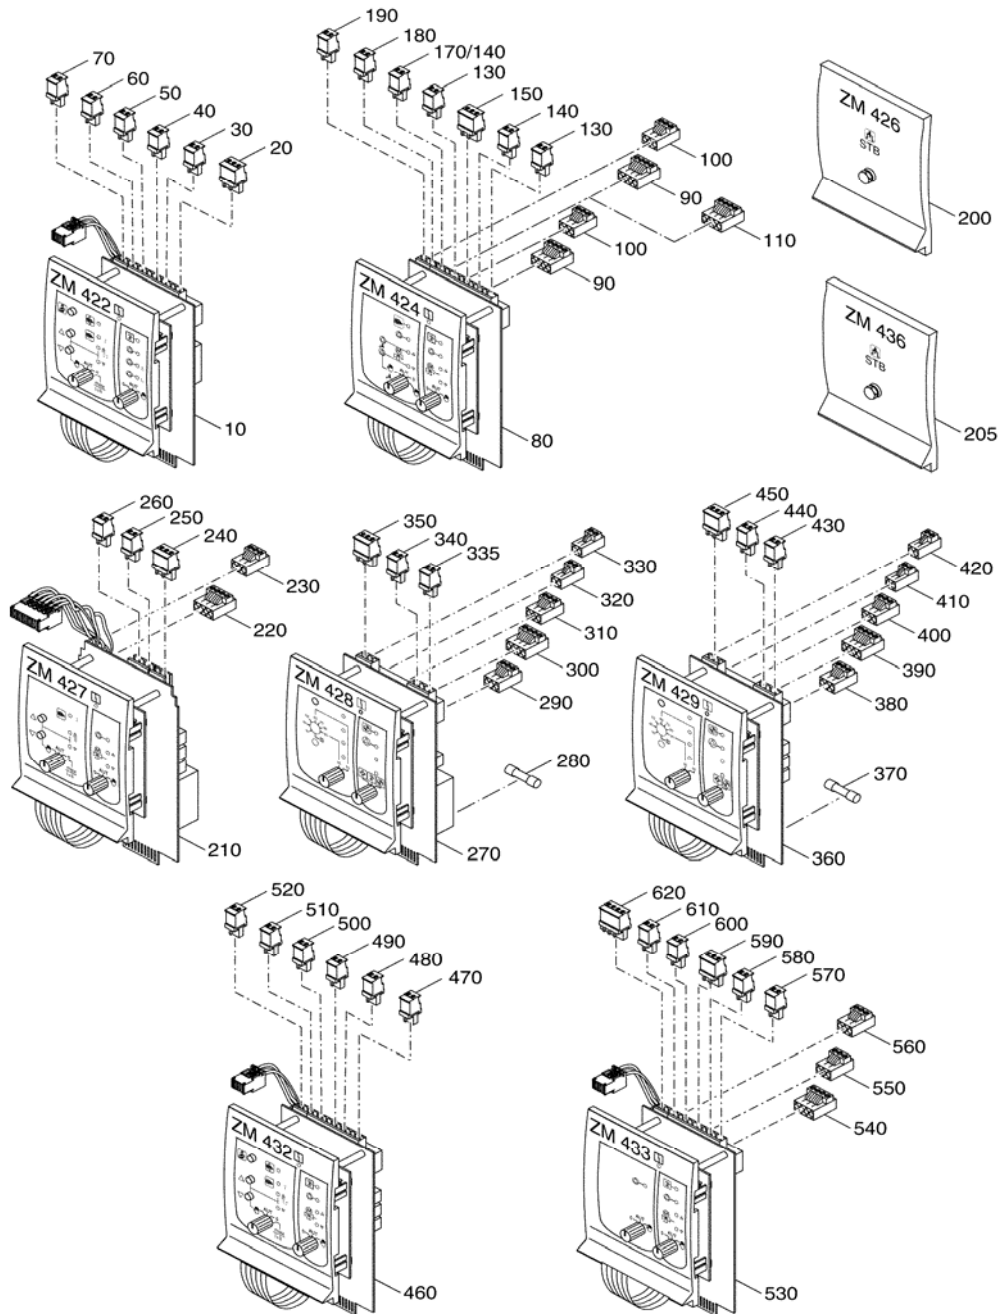

MODULE ZM422-ZM433

99908187-00-Module/Anschlussklemmen ZM422-ZM433

Poz.	Articol - nr.	Denumirea
10	5016789	Modul ZM422 Cazan completă.
20	7079366	Clemă de racordare cu 3 poli roz WF Funcție selectare
30	7079360	Clemă de racordare cu 2 poli roșie FG Senzor - gaze arse
40	7079222	Clemă de racordare cu 2 poli gri FB Senzor - apă menajeră
50	7079224	Clemă de racordare cu 2 poli verde FK Senzor - Cazan
60	7079228	Clemă de racordare cu 2 poli albastră FA Senzor - Exterior
70	7079548	Clemă de racordare cu 2 poli castanie BF Deservire - la distanță
80	67903383	Modul ZM424 Cazan
90	7079216	Clemă de racordare fixabilă cu 4 - poli maro
100	7079210	Cablu de legătură fixabil cu 3 poli maro
110	476107	Clemă de racordare cu 4 poli violet WF
130	7079548	Clemă de racordare cu 2 poli castanie BF Deservire - la distanță
140	7079226	Clemă de racordare cu 2 poli maro FV Senzor - tur
150	7079366	Clemă de racordare cu 3 poli roz WF Funcție selectare
170	7079222	Clemă de racordare cu 2 poli gri FB Senzor - apă menajeră
180	7079224	Clemă de racordare cu 2 poli verde FK Senzor - Cazan
190	7079228	Clemă de racordare cu 2 poli albastră FA Senzor - Exterior
200	5016861	Modul ZM426 Supliment - STB 120, 110 sau 100 grade C
205	5991812	Modul ZM436 Supliment - STB 95 grade C
210	5016858	Modul ZM427 Modul funcționare cazan inclusiv senzor temperatură tur
220	7079193	Clemă de racordare fixabilă cu 4 - poli bej SR
230	7079188	Clemă de racordare cu fișă cu 3 poli bej PSS Pompă rezervor solar
240	7079392	Clemă de racordare fixabilă cu 3 poli ws treapta a 2-a treapta a 2-a
250	7079394	Clemă de racordare fixabilă 2 - poli ws treapta 1 treapta 1
260	7079361	Clemă de racordare cu 2 poli galbenă FZ Senzor - supliment temperatură
270	5016944	Modul ZM428 Apă caldă
280	67900737	Garnitură pentru siguranțe DIN 41571 M0, 4A 5x20 Set 10 bucăți
290	7079200	Cablu de legătură fixabil cu 3 poli albă
300	7079216	Clemă de racordare fixabilă cu 4 - poli maro
310	7079202	Clemă de racordare cu 3 poli portocalie SI Siguranță
320	7079185	Clemă de racordare fixabilă 2 - poli neagră
330	7079186	Clemă de racordare fixabilă 2 - poli albastră Încălzire electrică
335	67902939	Clemă de racordare cu 2 poli gri FSU Senzor rezervor apă caldă jos
340	67902941	Clemă de racordare cu 2 poli maro FSM Senzor rezervor apă caldă mijloc
350	7079368	Clemă de racordare cu 3 poli maro WF Funcție selectare
360	5016946	Modul ZM429 Dirijare încărcare
370	67900737	Garnitură pentru siguranțe DIN 41571 M0, 4A 5x20 Set 10 bucăți
380	7079200	Cablu de legătură fixabil cu 3 poli alb
390	7079216	Clemă de racordare fixabilă cu 4 - poli maro
400	7079187	Clemă de racordare fixabilă 3 - poli cenușiu Bypass – Pompă preîncărcare rezervor
410	7079185	Clemă de racordare fixabilă 2 - poli neagră
420	7079186	Clemă de racordare fixabilă 2 - poli albastră Încălzire electrică
430	67902939	Clemă de racordare cu 2 poli gri FSU Senzor rezervor apă caldă jos
440	67902941	Clemă de racordare cu 2 poli maro FSM Senzor rezervor apă caldă mijloc
450	7079368	Clemă de racordare cu 3 poli maro WF Funcție selectare
460	5016864	Modul funcție ZM 432 Funcție circuit arzător și cazan
470	7079357	Clemă de racordare cu 2 poli maro ES Perturbare externă
480	7079360	Clemă de racordare cu 2 poli roșie FG Senzor - gaze arse
490	7079361	Clemă de racordare cu 2 poli galbenă FZ Senzor - supliment temperatură
500	7079224	Clemă de racordare cu 2 poli verde FK Senzor - Cazan
510	7079228	Clemă de racordare cu 2 poli albastră FA Senzor - Exterior
520	7079548	Clemă de racordare cu 2 poli castanie BF Deservire - la distanță
530	67903406	Modul ZM433 Cazan