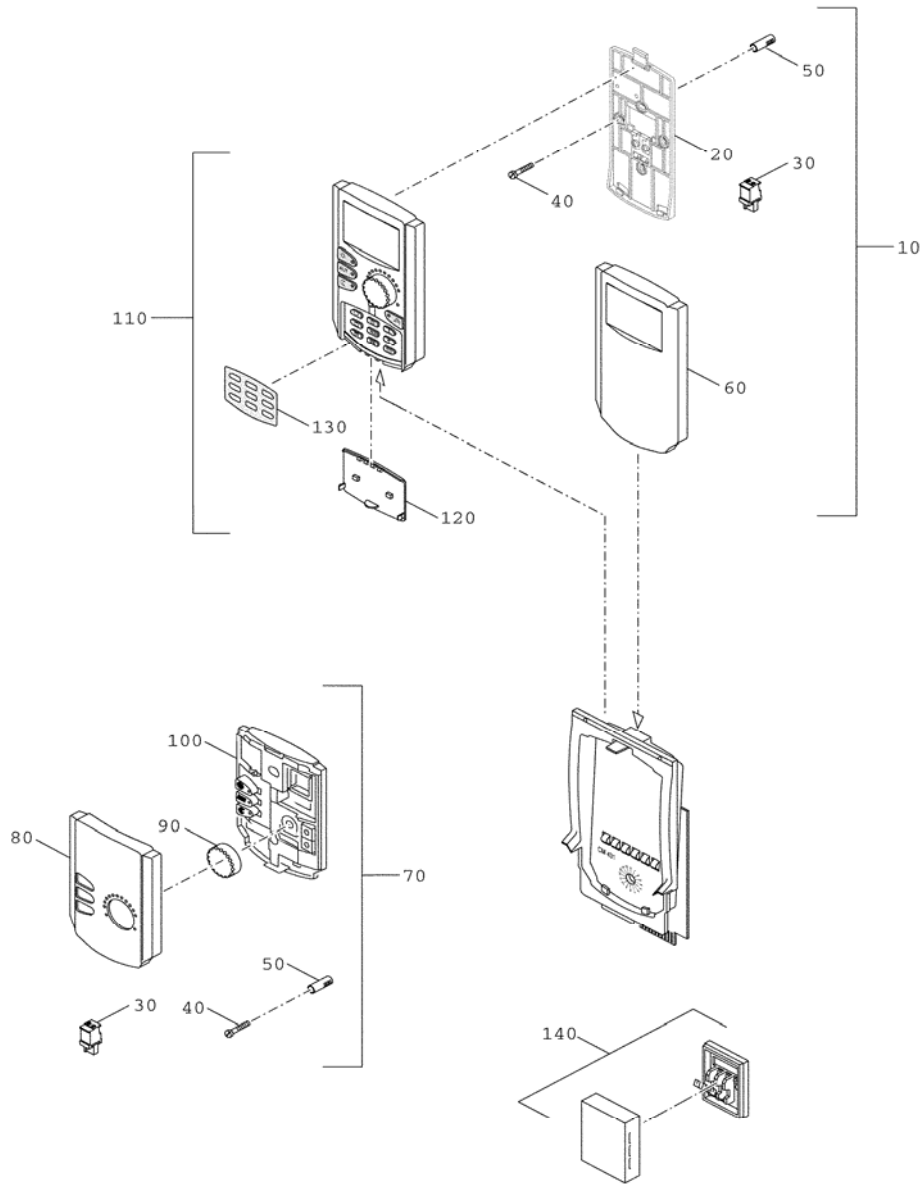

COMANDA LA DISTANTA / SET MONTAJ CAMERA SISTEM 4XXX

99901108-00-Fernbedienungen und Raummontage-Set R4xxx

Poz.	Articol - nr.	Denumirea
10	5720812	Set montaj cameră cu Logamatic MEC2 - Suport perete și display cazan M435
20	7079414	Suport perete pentru MEC2
30	7079548	Clemă de racordare cu 2 poli castanie BF Deservire - la distanță
40	x	Holțșurub DIN 96 3,5x35 - A3K
50	x	Diblu - S6 - 6x30
60	5016856	Modul ZM435 Display pentru R43 / 42 / 41xx
70	5720720	Deservire de la distanță BFU pentru reglarea separată a circuitului de încălzire
70	5720734	Deservire de la distanță BFU / F pentru reglarea separată a circuitului de încălzire inclusiv ceas cu radioemisie
30	7079548	Clemă de racordare cu 2 poli castanie BF Deservire - la distanță
40	x	Holțșurub DIN 96 3,5x35 - A3K
50	x	Diblu - S6 - 6x30
80	478688	partea superioară BFU
90	478685	Buton BFU
100	x	Partea posterioară BFU cu placă conductori și
110	7747005314	Deservire de la distanță MEC2 S20 ambalat
120	478719	Clapetă acoperire MEC
130	7079712	Folie inscripționare MEC
140	5993226	Senzor separat pentru temperatura camerei pentru deservire de la distanță BFU respectiv BFU / F
	63036625	Deservire de la distanță MEC2 S14 Exp1 ambalat
	63043790	Deservire de la distanță MEC2 S13 Exp4 ambalat