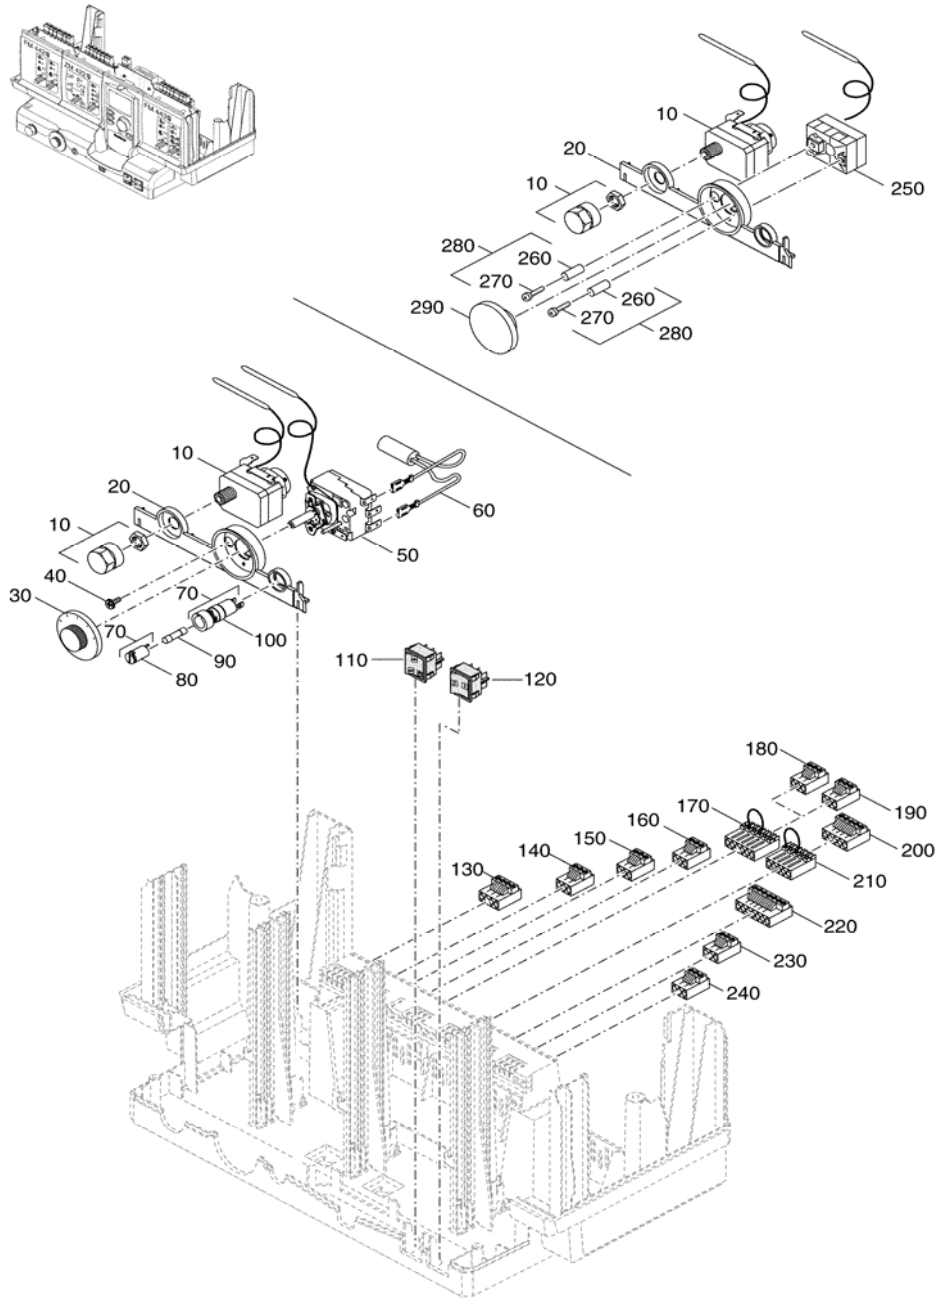

TERMOSTAT DE SIGURANTA SI DE LUCRU

1021374 001ET01-007-001

Poz.	Articol - nr.	Denumirea
10	63006359	Limitator al temperaturii de siguranță (STB), 100 Gr C cap. 3000lg 1 / 4 Kr. (LS - 1 / U / UTK)
10	63006358	Limitator al temperaturii de siguranță (STB), 110 Gr C cap. 3000lg 1 / 4 Kr. (LS - 1 / U / UTK)
20	7079696	Manta placă de preluare R42xx RAL5015
30	6000414	Buton de deservire 50 - 80 Aut 90Grad
40	x	Șurub lenticular DIN 7985 M4x8 4.8
50	7747007983	Regulator pentru temperatură 0 - 90 / 3000lg everp
60	7064052	Condensator pentru îndepărtarea deranjamentelor 0, 01uF+50R X1 250VAC
70	7747100421	Suport siguranțe 6, 3x32 cu capac
90	67903389	Garnitură pentru siguranțe 6, 3x32 UL67006 T10 a. 10 bucăți
80	7079248	Capac pentru suport siguranțe 5x20 mm
90	67900738	Garnitură pentru siguranțe IEC 127 - 2 / 5T 10A 5x20 ceramică ambalată a 10 buc.
100	7079246	Suport siguranțe 5x20 mm
110	5997604	Comutator basculant dublu Deservire circuit de încălzire
120	7747013824	Comutator aparate 09 everp
130	7079192	Clemă de racordare cu 4 poli albă BR II racord arzător treapta a 2-a
140	7079214	Cablu de legătură fixabil cu 3 poli violet
150	7079212	Cablu de legătură fixabil cu 3 poli cenușiu
160	7079208	Cablu de legătură fixabil cu 3 poli verde
170	7079384	Clemă de racordare cu 6 poli albă cu punte uE
180	7079206	Clemă de racordare cu 3 poli albastră uE supraveghere gaze arse Partea II
190	7079204	Clemă de racordare cu 3 poli galbenă uE supraveghere gaze arse Partea I
200	7079218	Cablu de legătură fixabil 5 - poli R5 albastră
210	7079382	Clemă de racordare 5 – poli punte SG
220	7079220	Clemă de racordare cu 7 poli verde BR
230	7079202	Clemă de racordare cu 3 poli portocalie SI Siguranță
240	7079200	Cablu de legătură fixabil cu 3 poli alb
250	1022410	Supraveghetor temperatură 80 / 2500LG 8806
280	63026107	Materiale montaj supraveghetor temperatură R21XX / R4XXX
260	(x)	Piesă distanțare 8x1x10
270	(x)	Șurub lenticular DIN 7985 M4x16 4, 8 A3K
290	63011083	Acoperire oarbă R21xx / R4xxx albastră