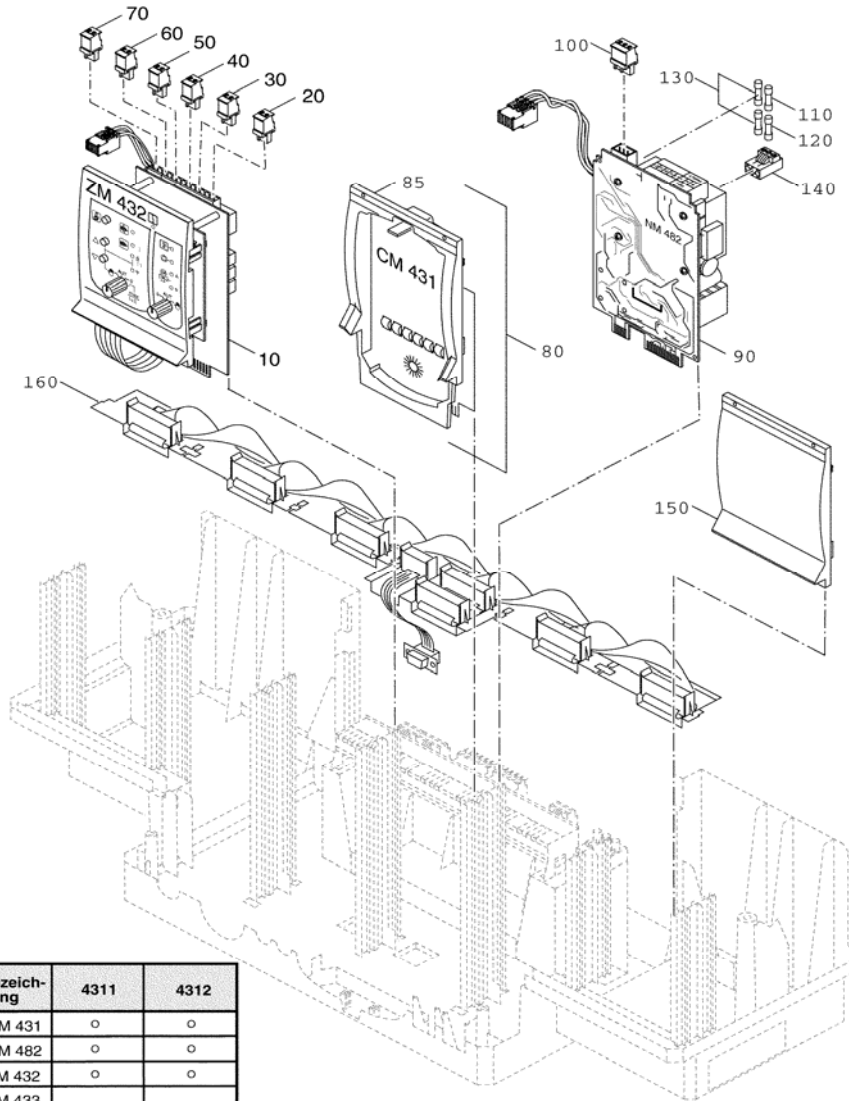

MODULE DE BAZA

	Bezeichnung	4311	4312
Module	CM 431	o	o
	NM 482	o	o
	ZM 432	o	o
	ZM 433	-	-
	FM 441	x	x
	FM 442	x	x
	FM 443	x	x
	FM 445	x	x
	FM 446	x	x
	FM 447	x	-
	FM 448	x	x
	ZM 426	x	x

Mögliche Moduleinbauten für Regelgeräte Logamatic 4311 und 4312

O = Grundausstattung
X = Zusatzausstattung
- = Kombination/Einbau nicht möglich

1002133 110ET01-003-001