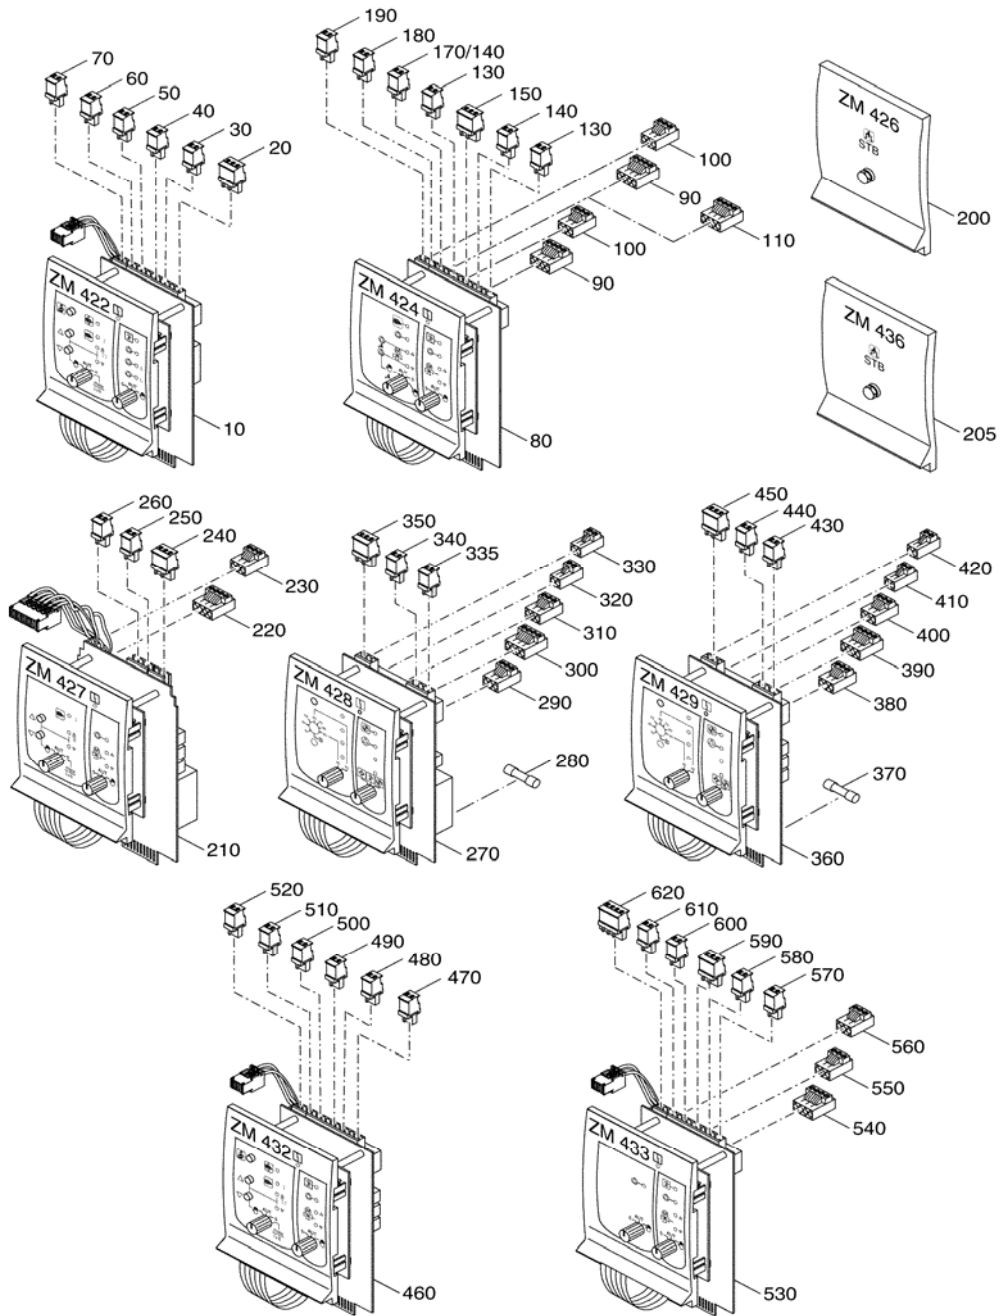

MODULE ZM422-ZM433

99908187-00-Module/Anschlussklemmen ZM422-ZM433

Poz.	Articol - nr.	Denumirea
10	5016789	Modul ZM422 Cazan completă.
20	7079366	Clemă de racordare cu 3 poli roz WF Funcție selectare
30	7079360	Clemă de racordare cu 2 poli roșie FG Senzor - gaze arse
40	7079222	Clemă de racordare cu 2 poli gri FB Senzor - apă menajeră
50	7079224	Clemă de racordare cu 2 poli verde FK Senzor - Cazan
60	7079228	Clemă de racordare cu 2 poli albastră FA Senzor - Exterior
70	7079548	Clemă de racordare cu 2 poli castanie BF Deservire - la distanță
80	67903383	Modul ZM424 Cazan
90	7079216	Clemă de racordare fixabilă cu 4 - poli maro
100	7079210	Cablu de legătură fixabil cu 3 poli maro
110	476107	Clemă de racordare cu 4 poli violet WF
130	7079548	Clemă de racordare cu 2 poli castanie BF Deservire - la distanță
140	7079226	Clemă de racordare cu 2 poli maro FV Senzor - tur
150	7079366	Clemă de racordare cu 3 poli roz WF Funcție selectare
170	7079222	Clemă de racordare cu 2 poli gri FB Senzor - apă menajeră
180	7079224	Clemă de racordare cu 2 poli verde FK Senzor - Cazan
190	7079228	Clemă de racordare cu 2 poli albastră FA Senzor - Exterior
200	5016861	Modul ZM426 Supliment - STB 120, 110 sau 100 grade C
205	5991812	Modul ZM436 Supliment - STB 95 grade C
210	5016858	Modul ZM427 Modul funcționare cazan inclusiv senzor temperatură tur
220	7079193	Clemă de racordare fixabilă cu 4 - poli bej SR
230	7079188	Clemă de racordare cu fișă cu 3 poli bej PSS Pompă rezervor solar
240	7079392	Clemă de racordare fixabilă cu 3 poli ws treapta a 2-a treapta a 2-a
250	7079394	Clemă de racordare fixabilă 2 - poli ws treapta 1 treapta 1
260	7079361	Clemă de racordare cu 2 poli galbenă FZ Senzor - supliment temperatură
270	5016944	Modul ZM428 Apă caldă
280	67900737	Garnitură pentru siguranțe DIN 41571 M0, 4A 5x20 Set 10 bucăți
290	7079200	Cablu de legătură fixabil cu 3 poli albă
300	7079216	Clemă de racordare fixabilă cu 4 - poli maro
310	7079202	Clemă de racordare cu 3 poli portocalie SI Siguranță
320	7079185	Clemă de racordare fixabilă 2 - poli neagră
330	7079186	Clemă de racordare fixabilă 2 - poli albastră Încălzire electrică
335	67902939	Clemă de racordare cu 2 poli gri FSU Senzor rezervor apă caldă jos
340	67902941	Clemă de racordare cu 2 poli maro FSM Senzor rezervor apă caldă mijloc
350	7079368	Clemă de racordare cu 3 poli maro WF Funcție selectare
360	5016946	Modul ZM429 Dirijare încărcare
370	67900737	Garnitură pentru siguranțe DIN 41571 M0, 4A 5x20 Set 10 bucăți
380	7079200	Cablu de legătură fixabil cu 3 poli albă
390	7079216	Clemă de racordare fixabilă cu 4 - poli maro
400	7079187	Clemă de racordare fixabilă 3 - poli cenușiu Bypass - Pompă preîncărcare rezervor
410	7079185	Clemă de racordare fixabilă 2 - poli neagră
420	7079186	Clemă de racordare fixabilă 2 - poli albastră Încălzire electrică
430	67902939	Clemă de racordare cu 2 poli gri FSU Senzor rezervor apă caldă jos
440	67902941	Clemă de racordare cu 2 poli maro FSM Senzor rezervor apă caldă mijloc
450	7079368	Clemă de racordare cu 3 poli maro WF Funcție selectare
460	5016864	Modul funcție ZM 432 Funcție circuit arzător și cazan
470	7079357	Clemă de racordare cu 2 poli maro ES Perturbare externă
480	7079360	Clemă de racordare cu 2 poli roșie FG Senzor – gaze arse
490	7079361	Clemă de racordare cu 2 poli galbenă FZ Senzor - supliment temperatură
500	7079224	Clemă de racordare cu 2 poli verde FK Senzor - Cazan
510	7079228	Clemă de racordare cu 2 poli albastră FA Senzor - Exterior
520	7079548	Clemă de racordare cu 2 poli castanie BF Deservire - la distanță
530	67903406	Modul ZM433 Cazan
540	7079216	Clemă de racordare fixabilă cu 4 - poli maro