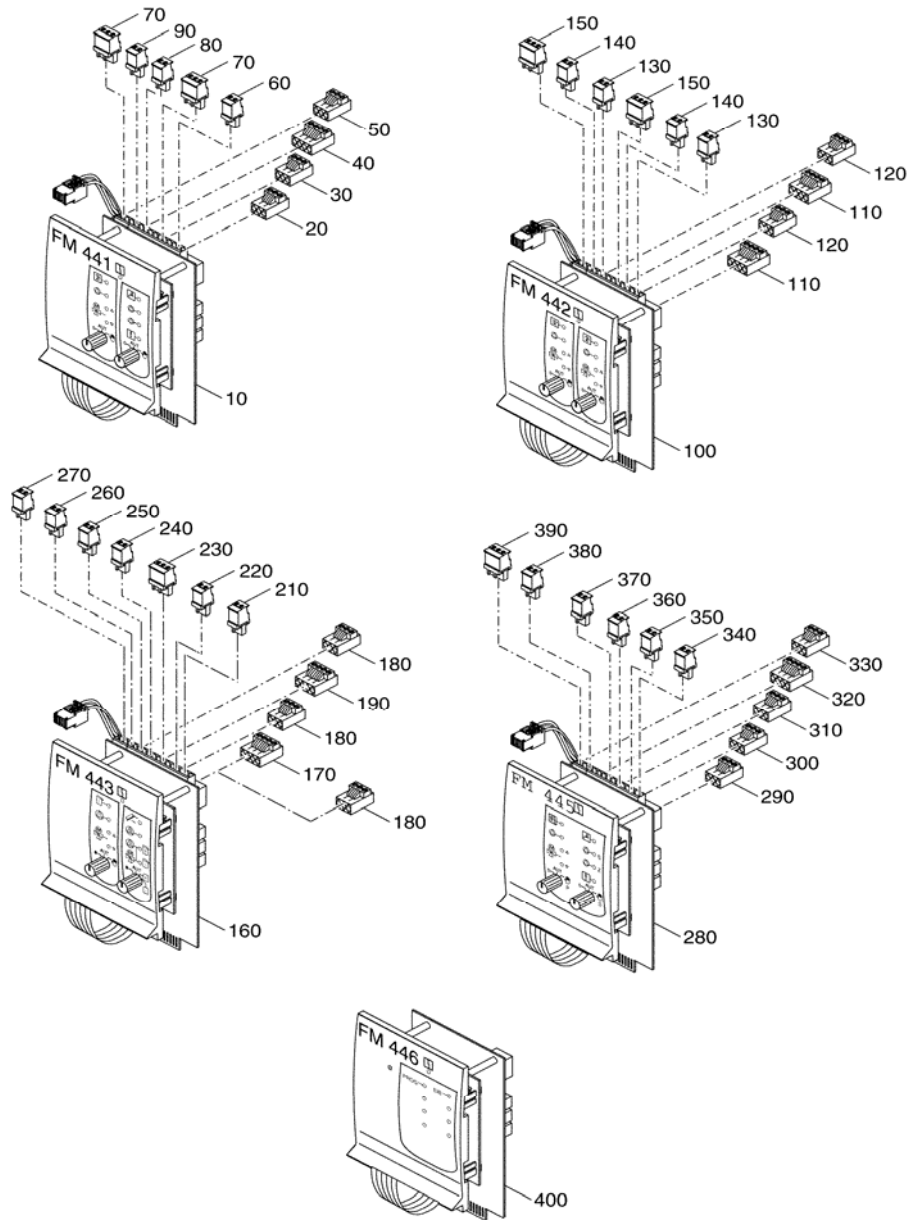

MODULE FM441-FM446

99901106-01-Module/Anschlussklemmen FM441-FM446

Poz.	Articol - nr.	Denumirea
10	5016936	Modul funcție FM 441 1 Circuit de încălzire + 1 circuit apă caldă
20	7079214	Cablu de legătură fixabil cu 3 poli violet
30	7079212	Cablu de legătură fixabil cu 3 poli cenușiu
40	7079216	Clemă de racordare fixabilă cu 4 - poli maro
50	7079210	Cablu de legătură fixabil cu 3 poli maro
60	7079222	Clemă de racordare cu 2 poli gri FB Senzor - apă menajeră
70	7079366	Clemă de racordare cu 3 poli roz WF Funcție selectare
80	7079548	Clemă de racordare cu 2 poli castanie BF Deservire - la distanță
90	7079226	Clemă de racordare cu 2 poli maro FV Senzor - tur
100	5016938	Modul funcție FM 442 2 Circuit de încălzire e cu / fără amestecător
110	7079216	Clemă de racordare fixabilă cu 4 - poli maro
120	7079210	Cablu de legătură fixabil cu 3 poli maro
130	7079548	Clemă de racordare cu 2 poli castanie BF Deservire - la distanță
140	7079226	Clemă de racordare cu 2 poli maro FV Senzor - tur
150	7079366	Clemă de racordare cu 3 poli roz WF Funcție selectare
160	63013913	Modul funcție FM443 reglare pentru instalația solară
170	476107	Clemă de racordare cu 4 poli violet WF
180	7079210	Cablu de legătură fixabil cu 3 poli maro
190	7079216	Clemă de racordare fixabilă cu 4 - poli maro
180	7079210	Cablu de legătură fixabil cu 3 poli maro
210	63012673	Clemă de racordare cu 2 poli verde
220	63011853	Clemă de racordare cu 2 poli maro FP Senzor - Tampon pentru comutare Bypass
230	63012674	Clemă de racordare cu 3 poli maro
240	63011846	Clemă de racordare cu 2 poli castanie ZV contor curent volum
250	63011851	Clemă de racordare cu 2 poli gri FSS2 Senzor rezervor solar 2 jos
260	63000616	Clemă de racordare cu 2 poli cenușiu FSS Senzor rezervor solar 1 jos
270	63011852	Clemă de racordare cu 2 poli galbenă FSK Senzor temperatură colector
280	5016844	Modul funcție FM 445 pentru încălzirea apei de băut
290	7079215	Cablu de legătură fixabil cu 3 poli roșu purpuriu 1 - 2 - 4
300	7079214	Cablu de legătură fixabil cu 3 poli violet
310	7079212	Cablu de legătură fixabil cu 3 poli cenușiu
320	7079216	Clemă de racordare fixabilă cu 4 - poli maro
330	7079208	Cablu de legătură fixabil cu 3 poli verde
340	67902938	Clemă de racordare cu 2 poli verde FWS Senzor apă caldă schimbător de căldură
350	67902939	Clemă de racordare cu 2 poli gri FSU Senzor rezervor apă caldă jos
360	67902941	Clemă de racordare cu 2 poli maro FSM Senzor rezervor apă caldă mijloc
370	67902942	Clemă de racordare cu 2 poli roșie FBS Legătură senzor temperatură apă caldă
380	7079372	Clemă de racordare cu 2 poli albă u leșire 0 - 10V
390	7079366	Clemă de racordare cu 3 poli roz WF Funcție selectare
400	5016822	Modul funcție FM 446 EIB loc de intersectare