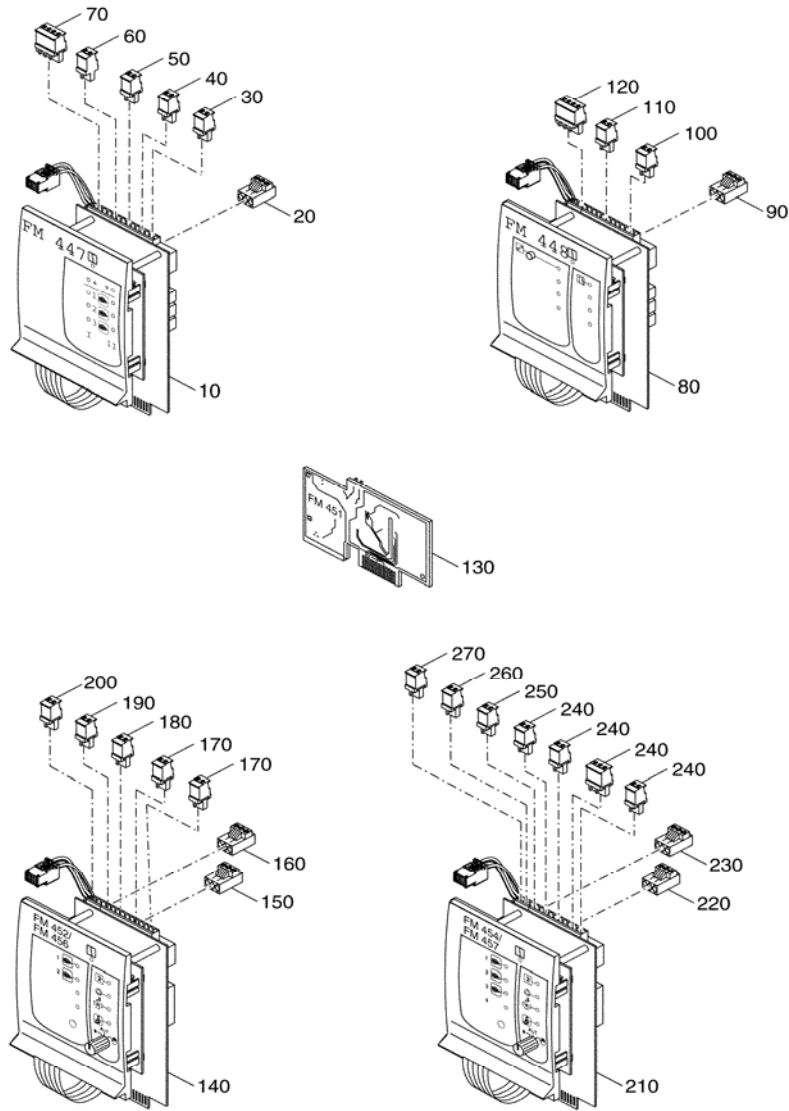

MODULE FM447-FM454

99910092-00-Module/Anschlussklemmen FM447-FM454

Poz.	Articol - nr.	Denumirea
10	5016940	Modul funcție FM 447 Modul de strategie pentru instalația cu mai multe cazane
20	7079215	Cablu de legătură fixabil cu 3 poli roșu purpuriu 1 - 2 - 4
30	7079226	Clemă de racordare cu 2 poli maro FV Senzor - tur
40	7079362	Clemă de racordare cu 2 poli galbenă FR Senzor retur cazan
50	7079359	Clemă de racordare cu 2 poli gri beton ZW Contor cantitate căldură
60	7079358	Clemă de racordare cu 2 poli roșie EL
70	7079221	Clemă de racordare cu 4 poli maro Intrare - ieșire 0 - 10V
80	5016812	Modul funcție FM 448 Enunț perturbări colector
90	7079215	Cablu de legătură fixabil cu 3 poli roșu purpuriu 1 - 2 - 4
100	7079359	Clemă de racordare cu 2 poli gri beton ZW Contor cantitate căldură
110	63009812	Clemă de racordare cu 2 poli roșie GFS Indicator valoare limită - stare umplere
120	7079221	Clemă de racordare cu 4 poli maro Intrare - ieșire 0 - 10V
	x	Modul FM451 este prin Modul FM455
130	1022355	Modul FM455 KSE1 / EMS
	x	Modul FM452 / 456 este prin Modul
140	5016954	Modul FM456 KSE2 / EMS
150	7079210	Cablu de legătură fixabil cu 3 poli maro
160	7079215	Cablu de legătură fixabil cu 3 poli roșu purpuriu 1 - 2 - 4
170	7079536	Clemă de racordare 2 - poli albă uBA Cazan de perete cu gaz
180	7079372	Clemă de racordare cu 2 poli albă u Ieșire 0 - 10V
190	7079224	Clemă de racordare cu 2 poli verde FK Senzor - Cazan
200	7079228	Clemă de racordare cu 2 poli albastră FA Senzor - Exterior
	x	Modul FM454 / 457 este prin Modul
210	5016956	Modul FM457 KSE4 / EMS
220	7079210	Cablu de legătură fixabil cu 3 poli maro
230	7079215	Cablu de legătură fixabil cu 3 poli roșu purpuriu 1 - 2 - 4
240	7079536	Clemă de racordare 2 - poli albă uBA Cazan de perete cu gaz
250	7079372	Clemă de racordare cu 2 poli albă u Ieșire 0 - 10V
260	7079224	Clemă de racordare cu 2 poli verde FK Senzor - Cazan
270	7079228	Clemă de racordare cu 2 poli albastră FA Senzor - Exterior