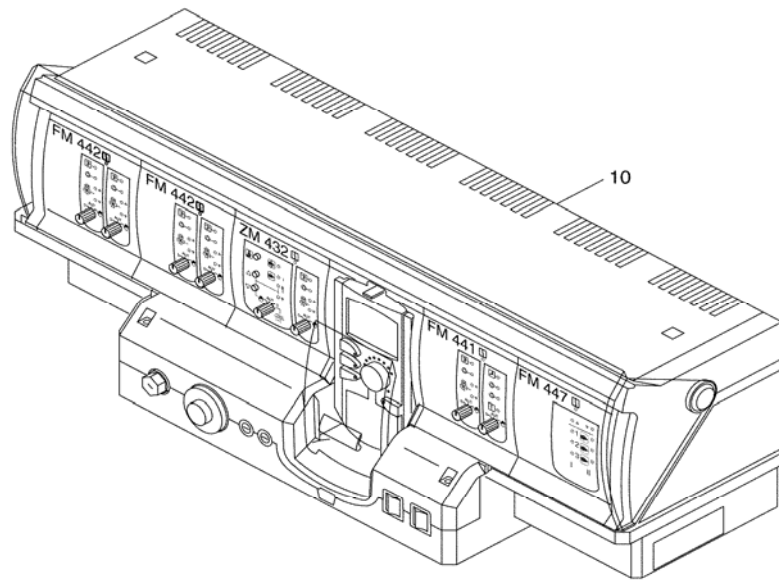

LOGAMATIC 4311 / 4312

VARIANTE CONSTRUCTIVE

Typenschild HS 4311

Buderus HEIZTECHNIK		D-35573	Wetzlar	CE
Mod.	HS 4311			
Ser.- Nr.	05868618 - 01 - 0000439711			
Prim.	230V 50Hz 10A IP40			

Typenschild HS 4312