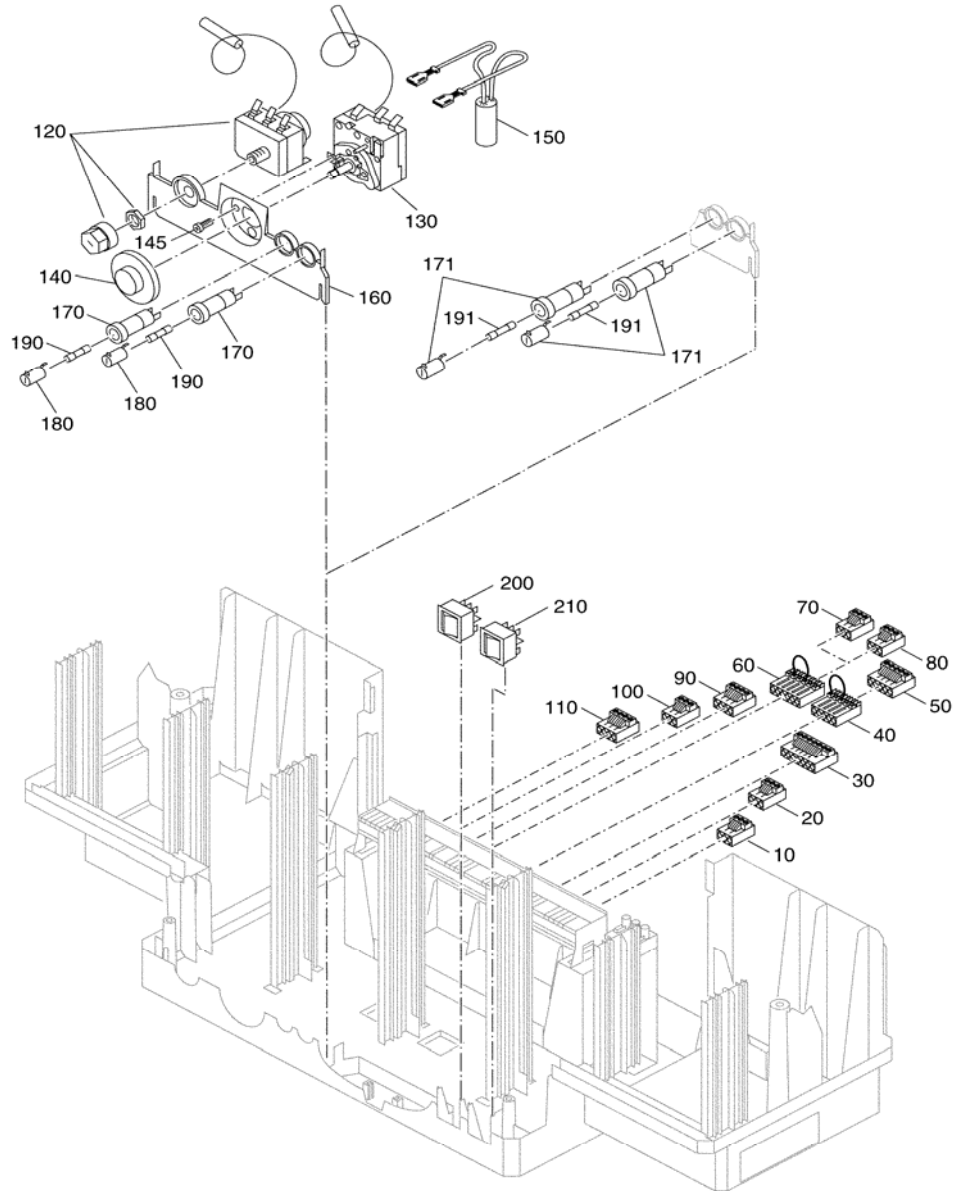

TERMOSTAT DE SIGURANTA SI DE LUCRU

99901107-0001 110ET01-004-002

Poz.	Articol - nr.	Denumirea
10	7079200	Cablu de legătură fixabil cu 3 poli albă
20	7079202	Clemă de racordare cu 3 poli portocalie SI Siguranță
30	7079220	Clemă de racordare cu 7 poli verde BR
40	7079382	Clemă de racordare cu 5 - poli punte SG
50	7079218	Cablu de legătură fixabil 5 - poli R5 albastră
60	7079384	Clemă de racordare cu 6 poli albă cu punte uE
70	7079204	Clemă de racordare cu 3 poli galbenă uE supraveghere gaze arse Partea I
80	7079206	Clemă de racordare cu 3 poli albastră uE supraveghere gaze arse Partea II
90	7079216	Clemă de racordare fixabilă cu 4 - poli maro
100	7079210	Cablu de legătură fixabil cu 3 poli maro
110	7079192	Clemă de racordare cu 4 poli albă BR II racord arzător treapta a 2-a
120	63006359	Limitator al temperaturii de siguranță (STB), 100 Gr C cap. 3000lg 1 / 4 Kr. (LS - 1 / U / UTK)
120	63006358	Limitator al temperaturii de siguranță (STB), 110 Gr C cap. 3000lg 1 / 4 Kr. (LS - 1 / U / UTK)
130	7747007983	Regulator pentru temperatură 0 - 90 / 3000lg everp
140	6000414	Buton de deservire 50 - 80 Aut 90Grad
145	x	Șurub lenticular DIN 7985 M4x8 4.8 A3K
150	7064052	Condensator pentru îndepărtarea deranjamentelor 0, 01uF+50R X1 250VAC
160	63011081	Placă de preluare R43xx RAL5015
170	7079246	Suport siguranțe 5x20 mm
190	67900738	Garnitură pentru siguranțe IEC 127 - 2 / 5T 10A 5x20 ceramică ambalată a 10 buc.
180	7079248	Capac pentru suport siguranțe 5x20 mm
171	7747100421	Suport siguranțe 6, 3x32 cu capac
191	67903389	Garnitură pentru siguranțe 6, 3x32 UL67006 T10 a. 10 bucăți
200	5997604	Comutator basculant dublu Deservire circuit de încălzire
210	7747013824	Comutator aparate 09 everp