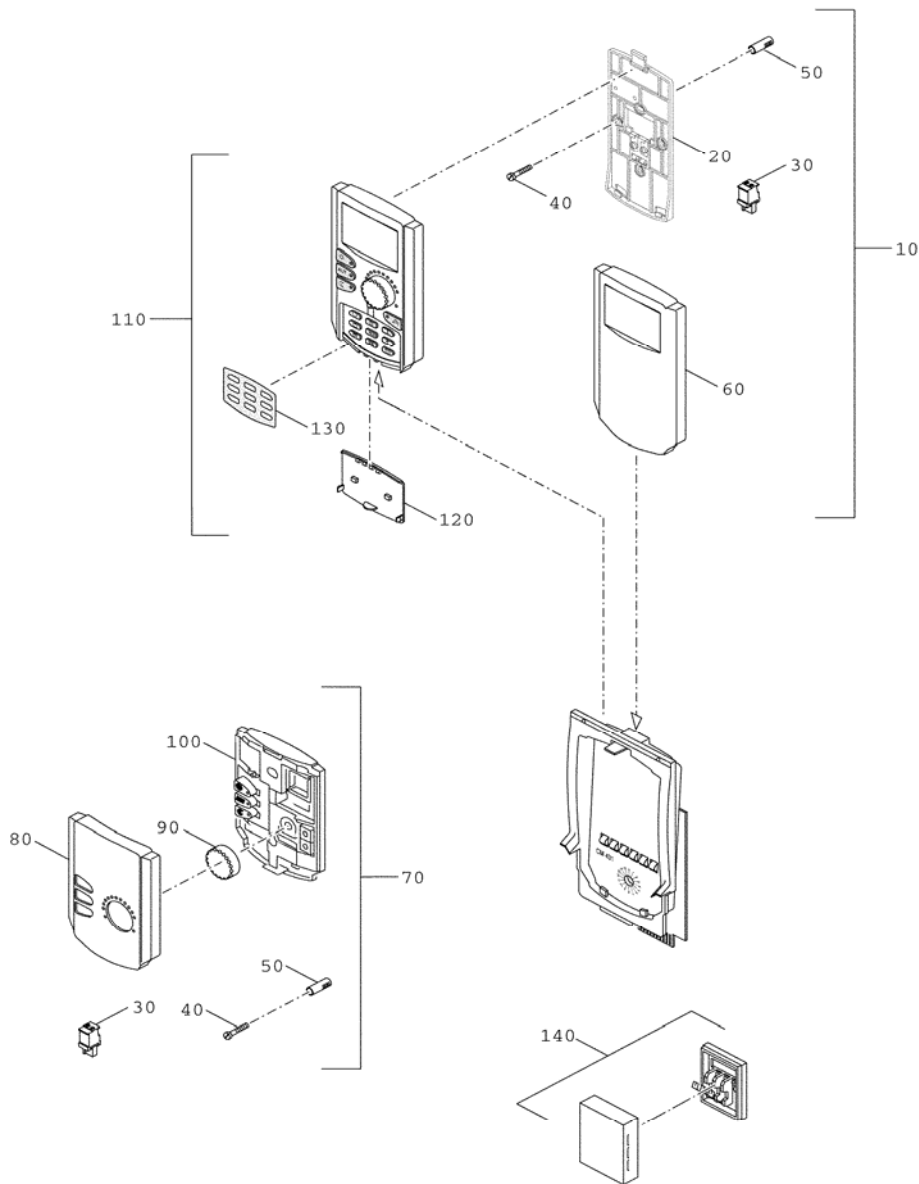

COMANDA LA DISTANTA / SET MONTAJ CAMERA SISTEM 4XXX

99901108-00-Fernbedienungen und Raummontage-Set R4xxx

Poz.	Articol - nr.	Denumirea
10	5720812	Set montaj cameră cu Logamatic MEC2 - Suport perete și display cazan M435
20	7079414	Suport perete pentru MEC2
30	7079548	Clemă de racordare cu 2 poli castanie BF Deservire - la distanță
40	x	Holțșurub DIN 96 3,5x35 - A3K
50	x	Diblu - S6 - 6x30
60	5016856	Modul ZM435 Display pentru R43 / 42 / 41xx
70	5720720	Deservire de la distanță BFU pentru reglarea separată a circuitului de încălzire
70	5720734	Deservire de la distanță BFU / F pentru reglarea separată a circuitului de încălzire inclusiv ceas cu radioemisie
30	7079548	Clemă de racordare cu 2 poli castanie BF Deservire - la distanță
40	x	Holțșurub DIN 96 3,5x35 - A3K
50	x	Diblu - S6 - 6x30
80	478688	partea superioară BFU
90	478685	Buton BFU
100	x	Partea posterioară BFU cu placă conductor și
110	7747005314	Deservire de la distanță MEC2 S20 ambalat
120	478719	Clapetă acoperire MEC
130	7079712	Folie inscripționare MEC
140	5993226	Senzor separat pentru temperatura camerei pentru deservire de la distanță BFU respectiv BFU / F
	63036625	Deservire de la distanță MEC2 S14 Exp1 ambalat
	63043790	Deservire de la distanță MEC2 S13 Exp4 ambalat