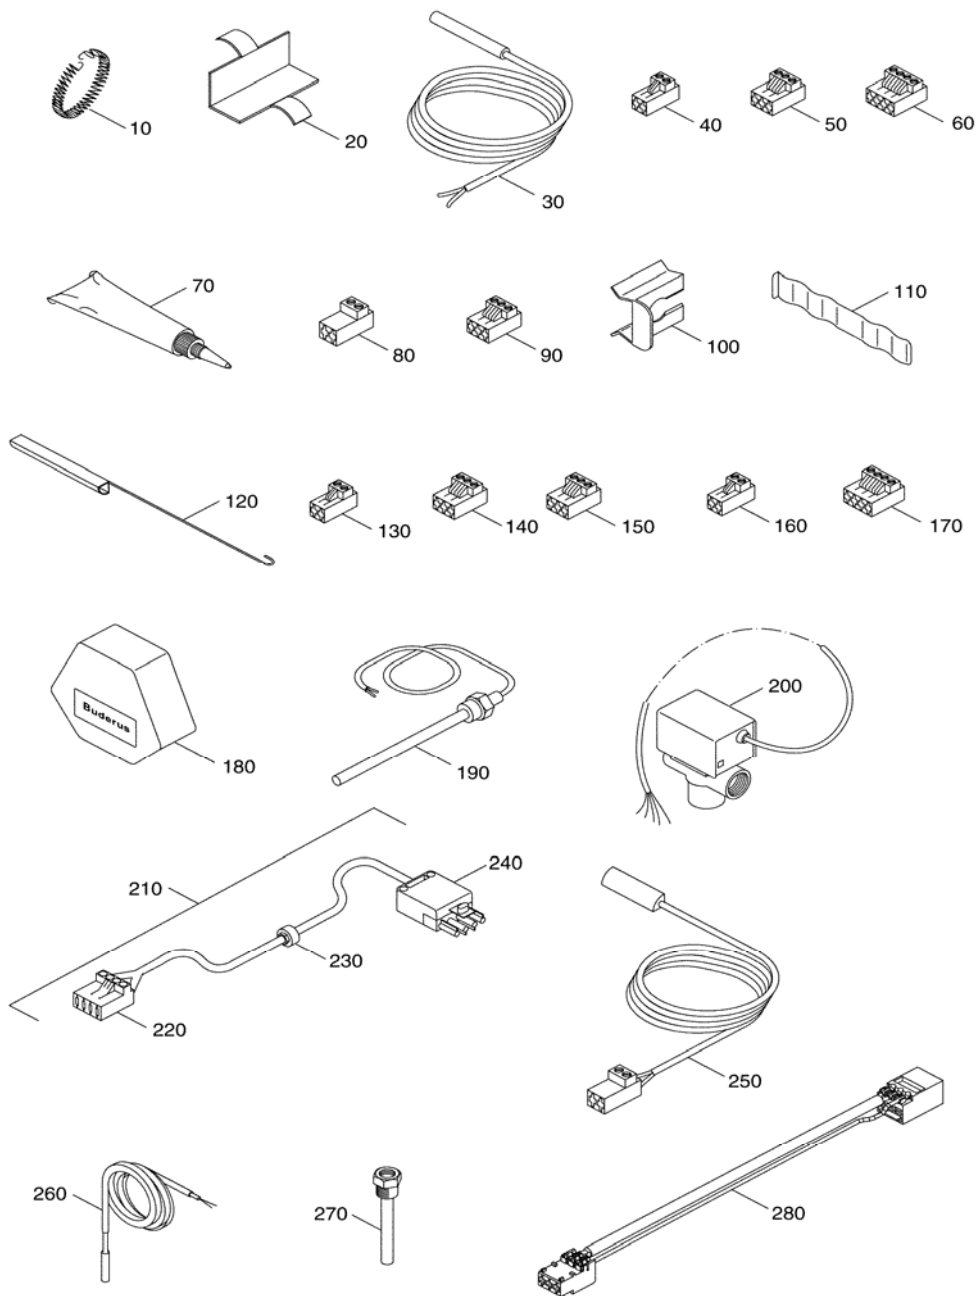

ACCESORII SISTEM 4XXX

99901109-02-Zubehörteile R4xxx

Poz.	Articol - nr.	Denumirea
	5991376	Senzor - Set FV / FZ
10	7079350	Arc de tensionare pentru senzorul de contact
20	7079352	Tăblie de susținere pentru senzorul de contact
30	63006631	Rezervor / Tur - Senzor RD9, 7 3100 mm 10k
40	7079226	Clemă de racordare cu 2 poli maro FV Senzor - tur
50	7079210	Cablu de legătură fixabil cu 3 poli maro
60	7079216	Clemă de racordare fixabilă cu 4 - poli maro
80	2037400	Pastă conductibilă căldură
	x	Senzor Tur ECO4000 EZB V2
10	7079350	Arc de tensionare pentru senzorul de contact
20	7079352	Tăblie de susținere pentru senzorul de contact
30	63006631	Rezervor / Tur - Senzor RD9, 7 3100 mm 10k
80	63010396	Clemă de racordare fixabilă 2 - poli verde FZ Senzor - alimentator
90	7079208	Cablu de legătură fixabil cu 3 poli verde
70	2037400	Pastă conductibilă căldură
	x	Racord rezervor- Set AS1
30	63006631	Rezervor / Tur - Senzor RD9, 7 3100 mm 10k
100	7060986	Suport senzor
110	5446800	Arc de compensare
120	7060110	Piesă oarbă pentru 1 / 4 Senzor circuit
130	7079222	Clemă de racordare cu 2 poli gri FB Senzor - apă menajeră
140	7079212	Cablu de legătură fixabil cu 3 poli cenușiu
150	7079214	Cablu de legătură fixabil cu 3 poli violet
	5991520	Senzor - Set FSS pentru al 2-lea consumator inclusiv fișă de racordare și accesorii
10	7079350	Arc de tensionare pentru senzorul de contact
20	7079352	Tăblie de susținere pentru senzorul de contact
30	63006631	Rezervor / Tur - Senzor RD9, 7 3100 mm 10k
50	7079210	Cablu de legătură fixabil cu 3 poli maro
70	2037400	Pastă conductibilă căldură
160	63011851	Clemă de racordare cu 2 poli gri FSS2 Senzor rezervor solar 2 jos
170	476107	Clemă de racordare cu 4 poli violet WF
180	5991374	Senzor exterior FA
190	63032558	Senzor temperatură pentru sistem Lap10K EST
	5991530	Set extindere HZG pentru susținerea căldurii compus DIN:
0		
10	7079350	Arc de tensionare pentru senzorul de contact
20	7079352	Tăblie de susținere pentru senzorul de contact
30	63006631	Rezervor / Tur - Senzor RD9, 7 3100 mm 10k
70	2037400	Pastă conductibilă căldură
200	85103220	Ventil comutare 2 consumatori VS - SU complet cu cablu de racordare
210	7079341	Conductă arzător 4300 mm lungime treapta a 2-a completă
220	7079192	Clemă de racordare cu 4 poli albă BR II racord arzător treapta a 2-a
230	x	Cablu descărcare de tracțiune
240	5181488	Componentă fișă cu 4 poli verde
250	7747007982	Senzor temperatură 1 / 4KR 10K everp
260	63006625	Senzor colector RD 6, 0 20k 2500 lungime
270	5446142	Tub pentru scufundare 1 / 2" x 95, Ms vern.