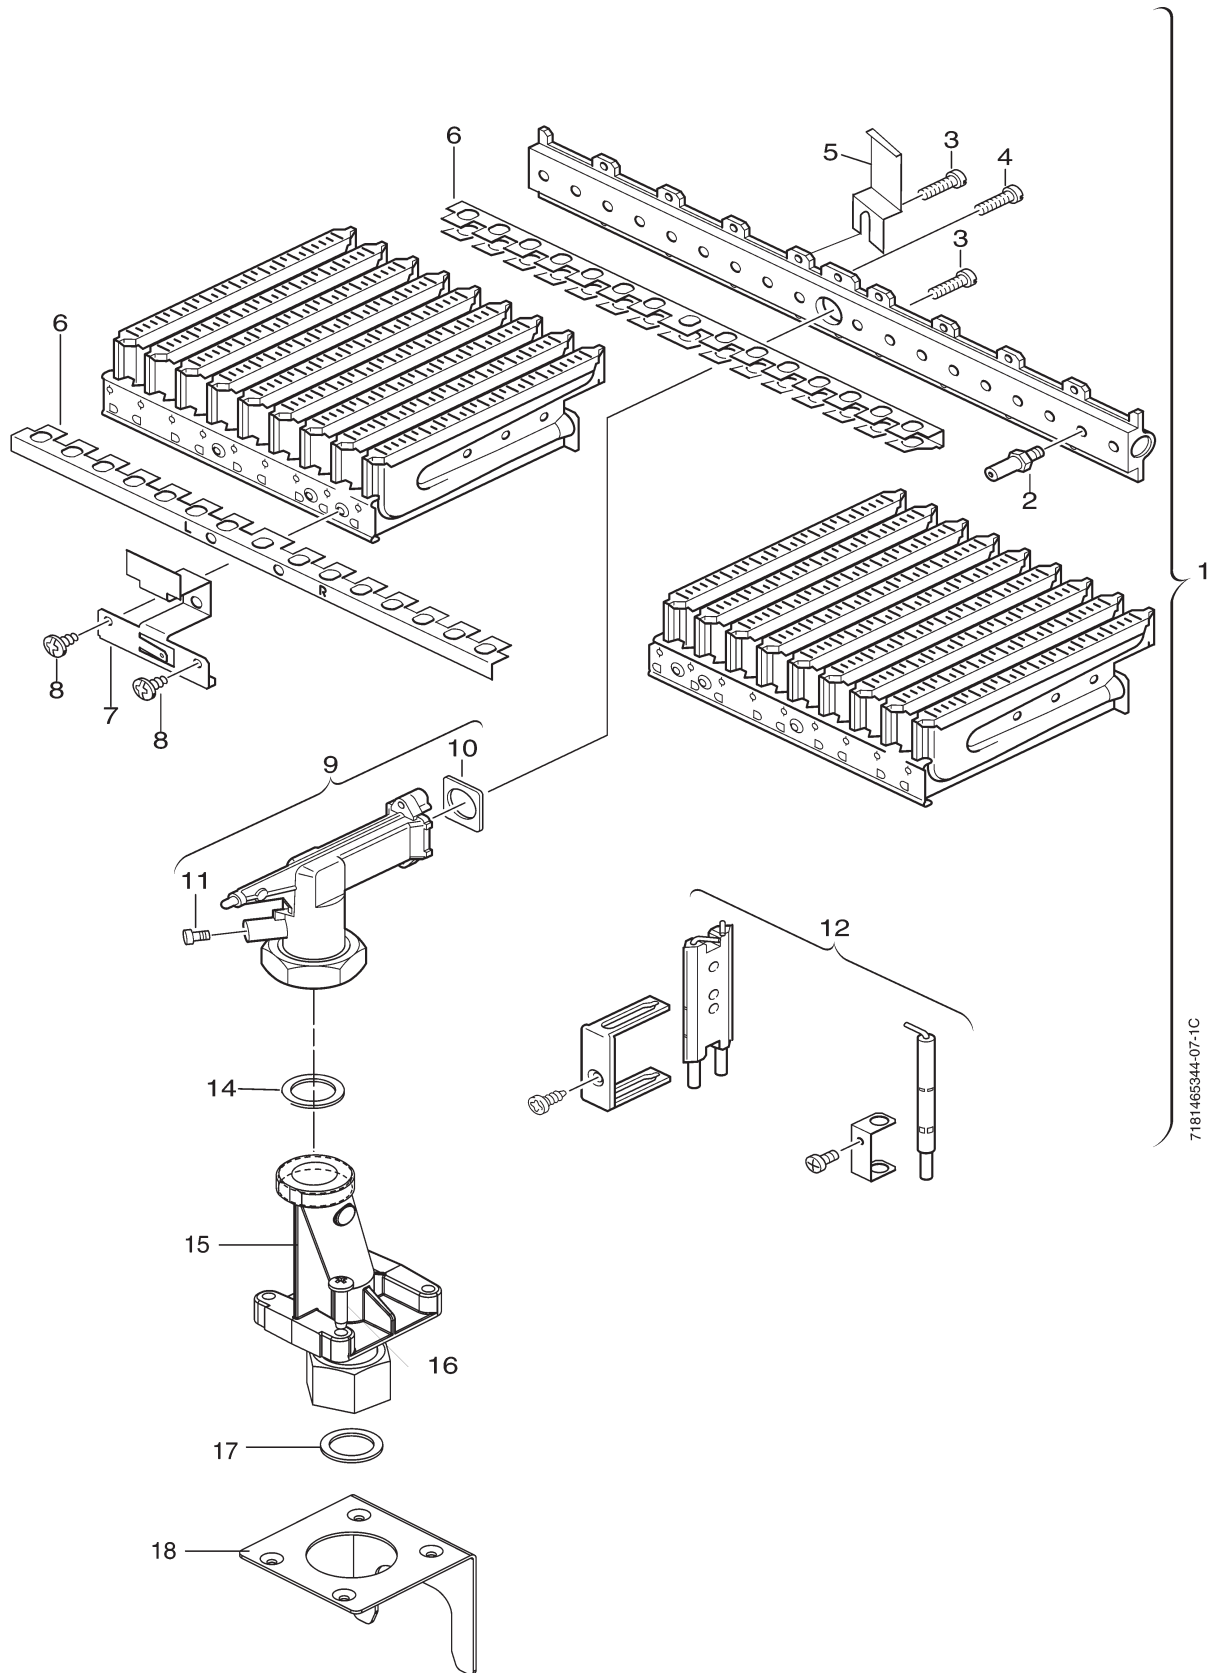

Lista pieselor de schimb

7181465344-07-1C

3 Grupa constructivă

ZWC21-1MFA
ZWC24-1MFA
ZWC28-1MFA

Poziție	Denumire	Nr. serial	Nr. comandă	Grupa preț	Tip gaz	ZWC21-1	ZWC24-1	ZWC28-1														Observații
1	Arzător	5300	8 716 771 445 0	44	21	■																
1	Arzător		8 718 120 565 0	44	23		■	■														
1	Arzător		8 716 771 393 0	44	31		■															
1	Arzător		8 718 120 566 0	44	31			■														
2	Duză (171)	5300	8 708 202 183 0	3	21	■																
2	Duză (112)		8 708 202 137 0	3	23		■	■														
2	Duză (70)	5200	8 708 202 130 0	3	31		■															
2	Duză (67)		8 708 202 134 0	5	31		■															
2	Duză (72)		8 708 202 128 0	3	31			■														
2	Duză (76)	5200	8 708 202 139 0	7	31			■														
3	Șurub		2 910 952 122 0	1																		
4	Șurub		8 703 401 069 0	1																		
5	Suport		8 701 309 094 0	12																		
6	Punte aprindere		8 711 304 306 0	17																		
7	Piesă legătură		8 711 304 287 0	11																		
8	Șurub		2 910 619 409 0	1																		
9	Conector		8 715 209 078 0	21																		
10	Garnitură		8 701 003 010 0	2																		
11	Șurub dop		8 703 305 191 0	7																		
12	Set electrozi		8 718 107 050 0	27																		
14	Garnitură		8 710 103 060 0	3																		
15	Țeavă gaz		8 716 771 008 0	28																		
16	Șurub		2 910 612 432 0	1																		
17	Garnitură (3/4")		8 710 103 043 0	2																		
18	Suport		8 716 771 009 0	24																		

ZWC21-1MFA
ZWC24-1MFA
ZWC28-1MFA

Grupa constructivă **3**