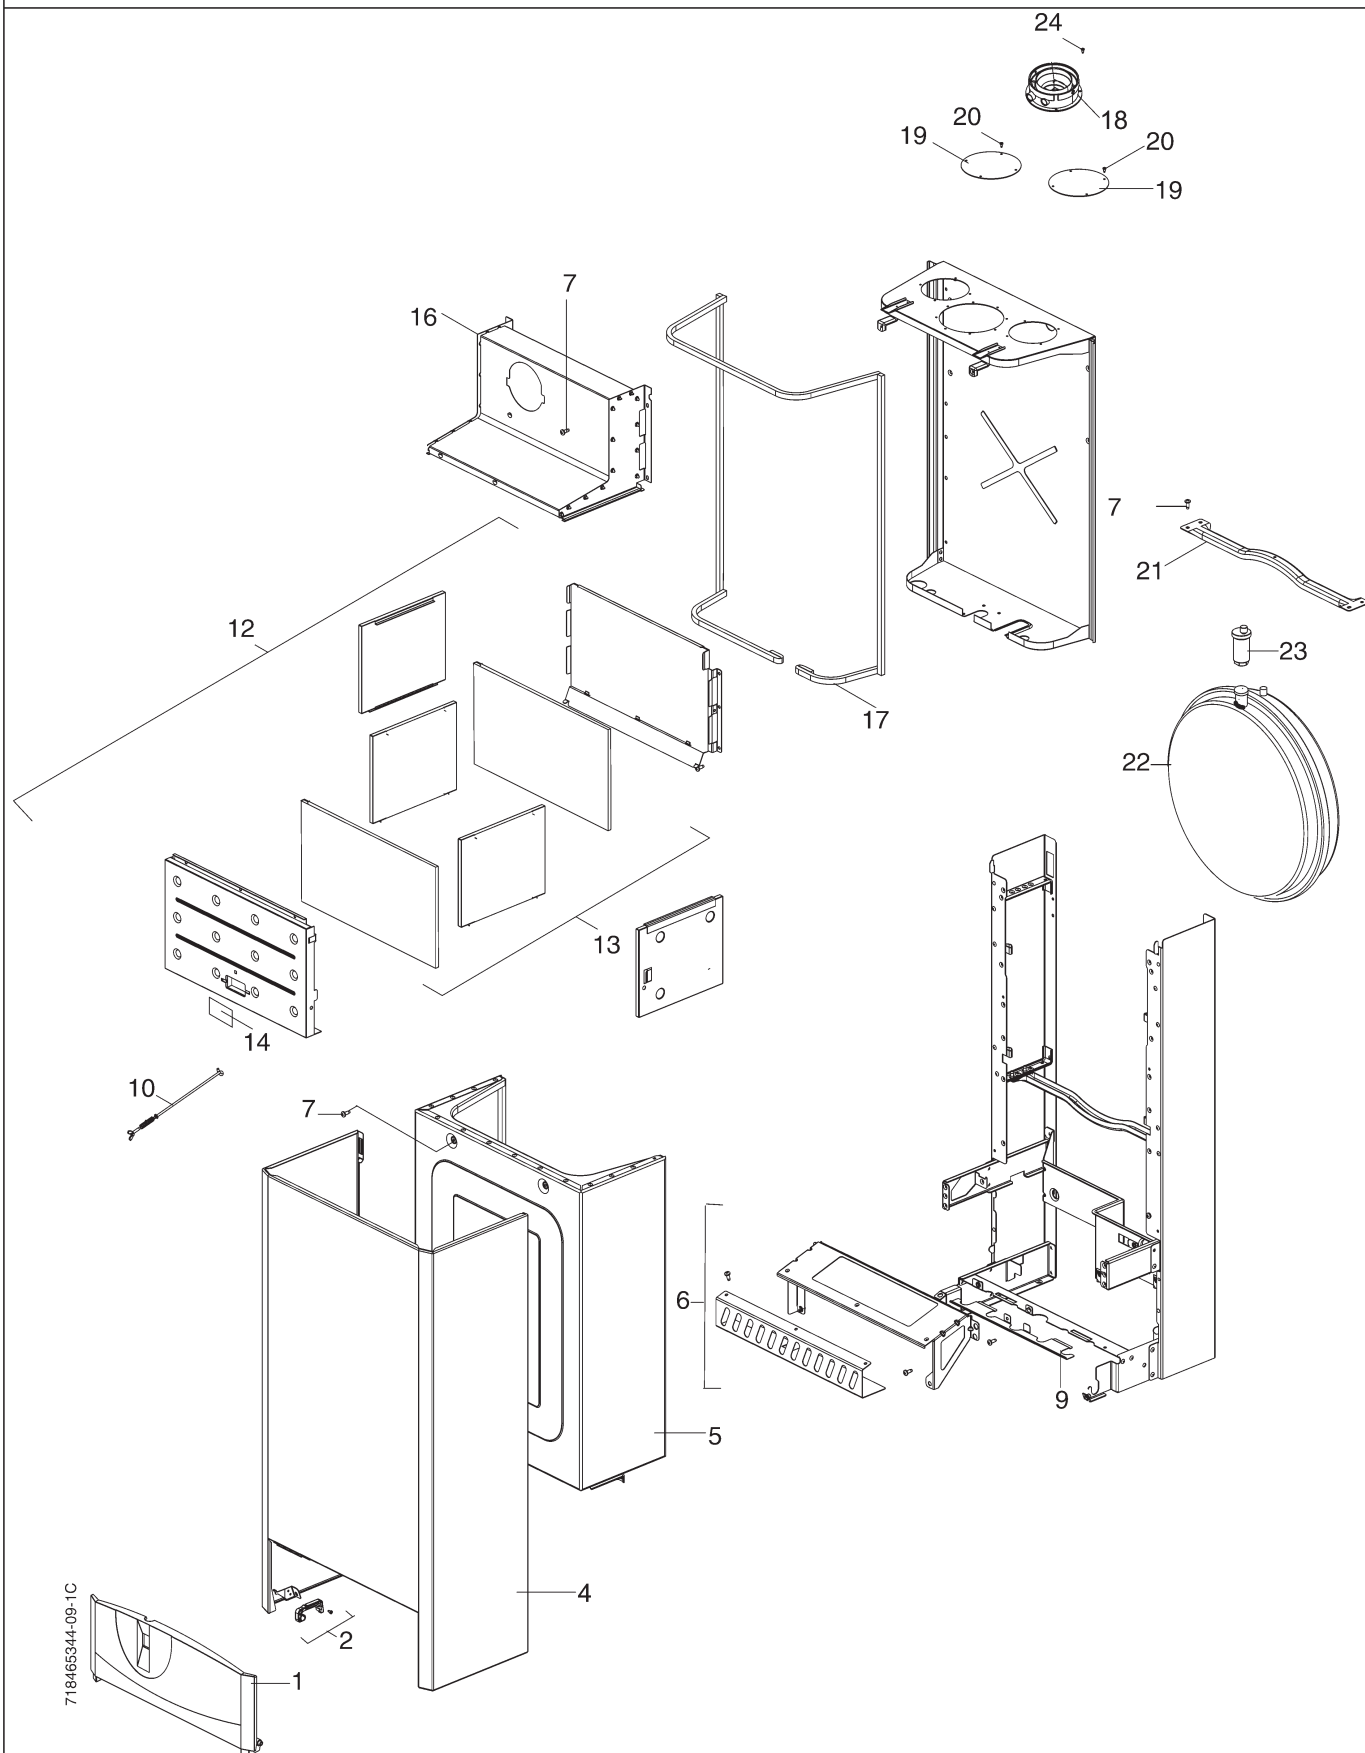

# Lista pieselor de schimb

**1** Grupa constructivă

**ZWC21-1MFA**  
**ZWC24-1MFA**  
**ZWC28-1MFA**

Pozitie	Denumire	Nr. serial	Nr. comandă	Grupa preț	Tip gaz	ZWC21-1	ZWC24-1	ZWC28-1																			Observatii
1	Capac		8 716 771 326 0	30																							
1	Capac	6400	8 716 771 435 0	30																							
2	Suport		8 716 771 216 0	16																							
4	Manta		8 716 771 213 0	49																							
5	Capac		8 716 771 006 0	47																							
6	Protecție		8 716 771 215 0	33																							
7	Șurub		2 910 612 432 0	1																							
9	Placă legătură		8 716 771 144 0	22																							
10	Tijă fixare		8 716 771 198 0	28																							
12	Cameră de ardere		8 716 771 300 0	45																							
13	Izolație		8 716 771 301 0	40																							
14	Fereastră de observare		8 716 758 060 0	15																							
16	Colector		8 716 771 072 0	36																							
17	Set garnituri		8 716 771 304 0	31																							
18	Racord		8 716 771 483 0	35																							
19	Capac		8 716 755 932 0	16																							
20	Șurub		2 910 612 417 0	1																							
21	Traversă		8 716 771 056 0	23																							
22	Vas expansiune (8 l)		8 715 407 154 0	41																							
22	Vas expansiune (11 l)	5000,0404	8 715 407 168 0	43																							
23	Aerisitor automat		8 718 505 014 0	24																							
24	Șurub M2,9x6,5		2 910 611 404 0	1																							