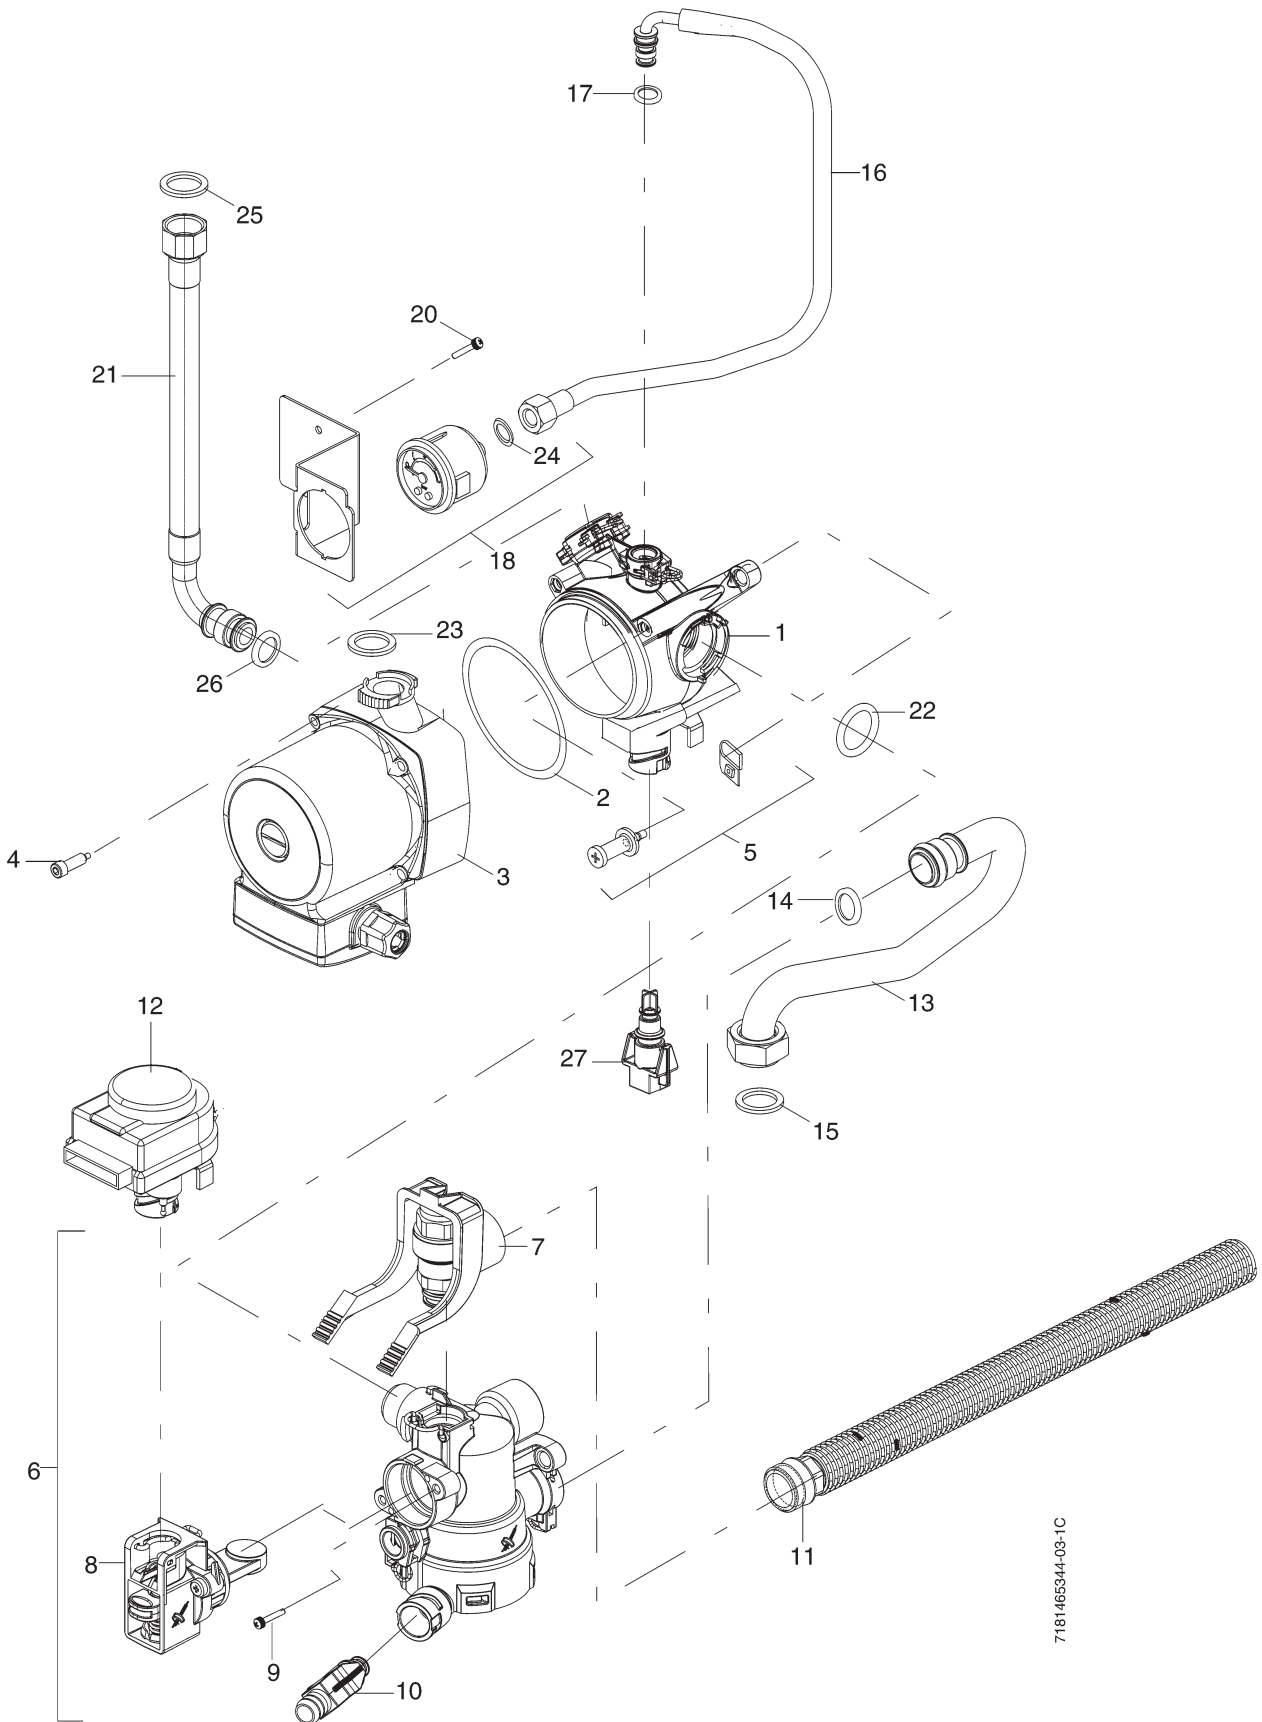

Lista pieselor de schimb

718146534-03-1C

5.1 Grupa constructivă

ZWC21-1MFA
ZWC24-1MFA
ZWC28-1MFA

Pozitie	Denumire	Nr. serial	Nr. comandă	Grupa preț	Tip gaz	ZWC21-1	ZWC24-1	ZWC28-1										Observații
1	Carcasă pompă		8 716 771 595 0	36														
1	Carcasă pompă	0404	8 716 771 596 0	38														
2	Oring 78x3,5		8 716 771 578 0	16														
3	Motopompă		8 716 771 427 0	45														
4	Șurub		8 716 771 577 0	4														
5	Set fixare		8 716 771 271 0	19														
6	Comutator hidraulic		8 716 771 264 0	41														
7	Supapă de siguranță		8 716 771 426 0	26														
8	Corp comutator		8 716 771 431 0	28														
9	Șurub		8 716 771 580 0	1														
10	Purjor		8 716 771 432 0	25														
11	Furtun		8 716 771 349 0	20														
12	Motor		8 717 204 345 0	38														
13	Țeavă retur		8 716 771 201 0	30														
14	Oring 17x4		8 716 771 154 0	2														
15	Garnitură (3/4")		8 710 103 043 0	2														
16	Țeavă legătură		8 716 771 249 0	22														
17	Oring 7x2,75		8 716 771 256 0	2														
18	Manometru		8 716 771 600 0	28														
20	Șurub		8 713 403 013 0	2														
21	Țeavă aerisire		8 716 771 414 0	30														
22	Oring		8 716 771 353 0	2														
23	Garnitură		8 716 771 259 0	3														
24	Garnitură		8 710 203 008 0	1														
25	Garnitură (1/2")		8 710 103 045 0	1														
26	Oring 13,87x3,53		8 716 771 155 0	2														
27	Robinet încărcare	2800,5000	8 716 771 429 0	24														
27	Robinet încărcare	5300,5200	8 716 771 429 0	24														
27	Robinet încărcare	6400	8 716 771 429 0	24														

ZWC21-1MFA
ZWC24-1MFA
ZWC28-1MFA

Grupa constructivă **5.1**