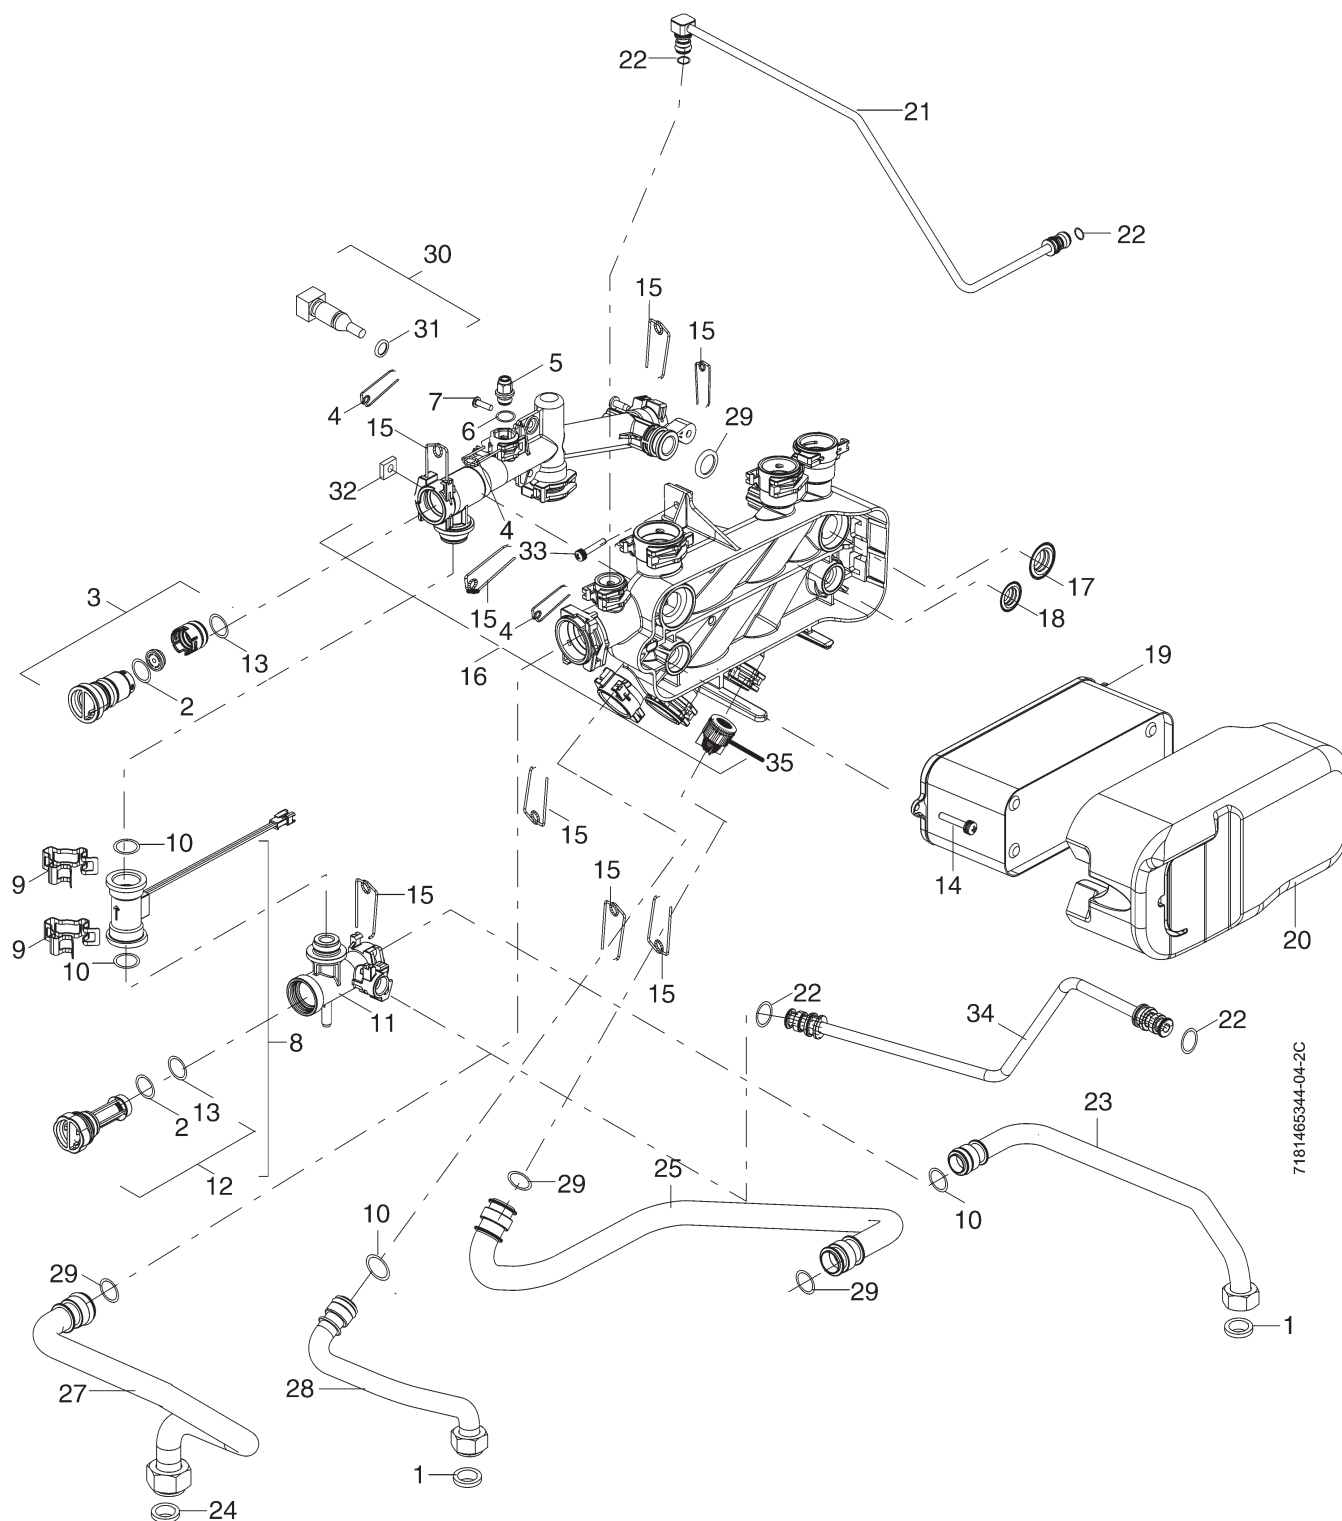

Lista pieselor de schimb

7181465344-04-2C

5 Grupa constructivă

**ZWC21-1MFA
ZWC24-1MFA
ZWC28-1MFA**