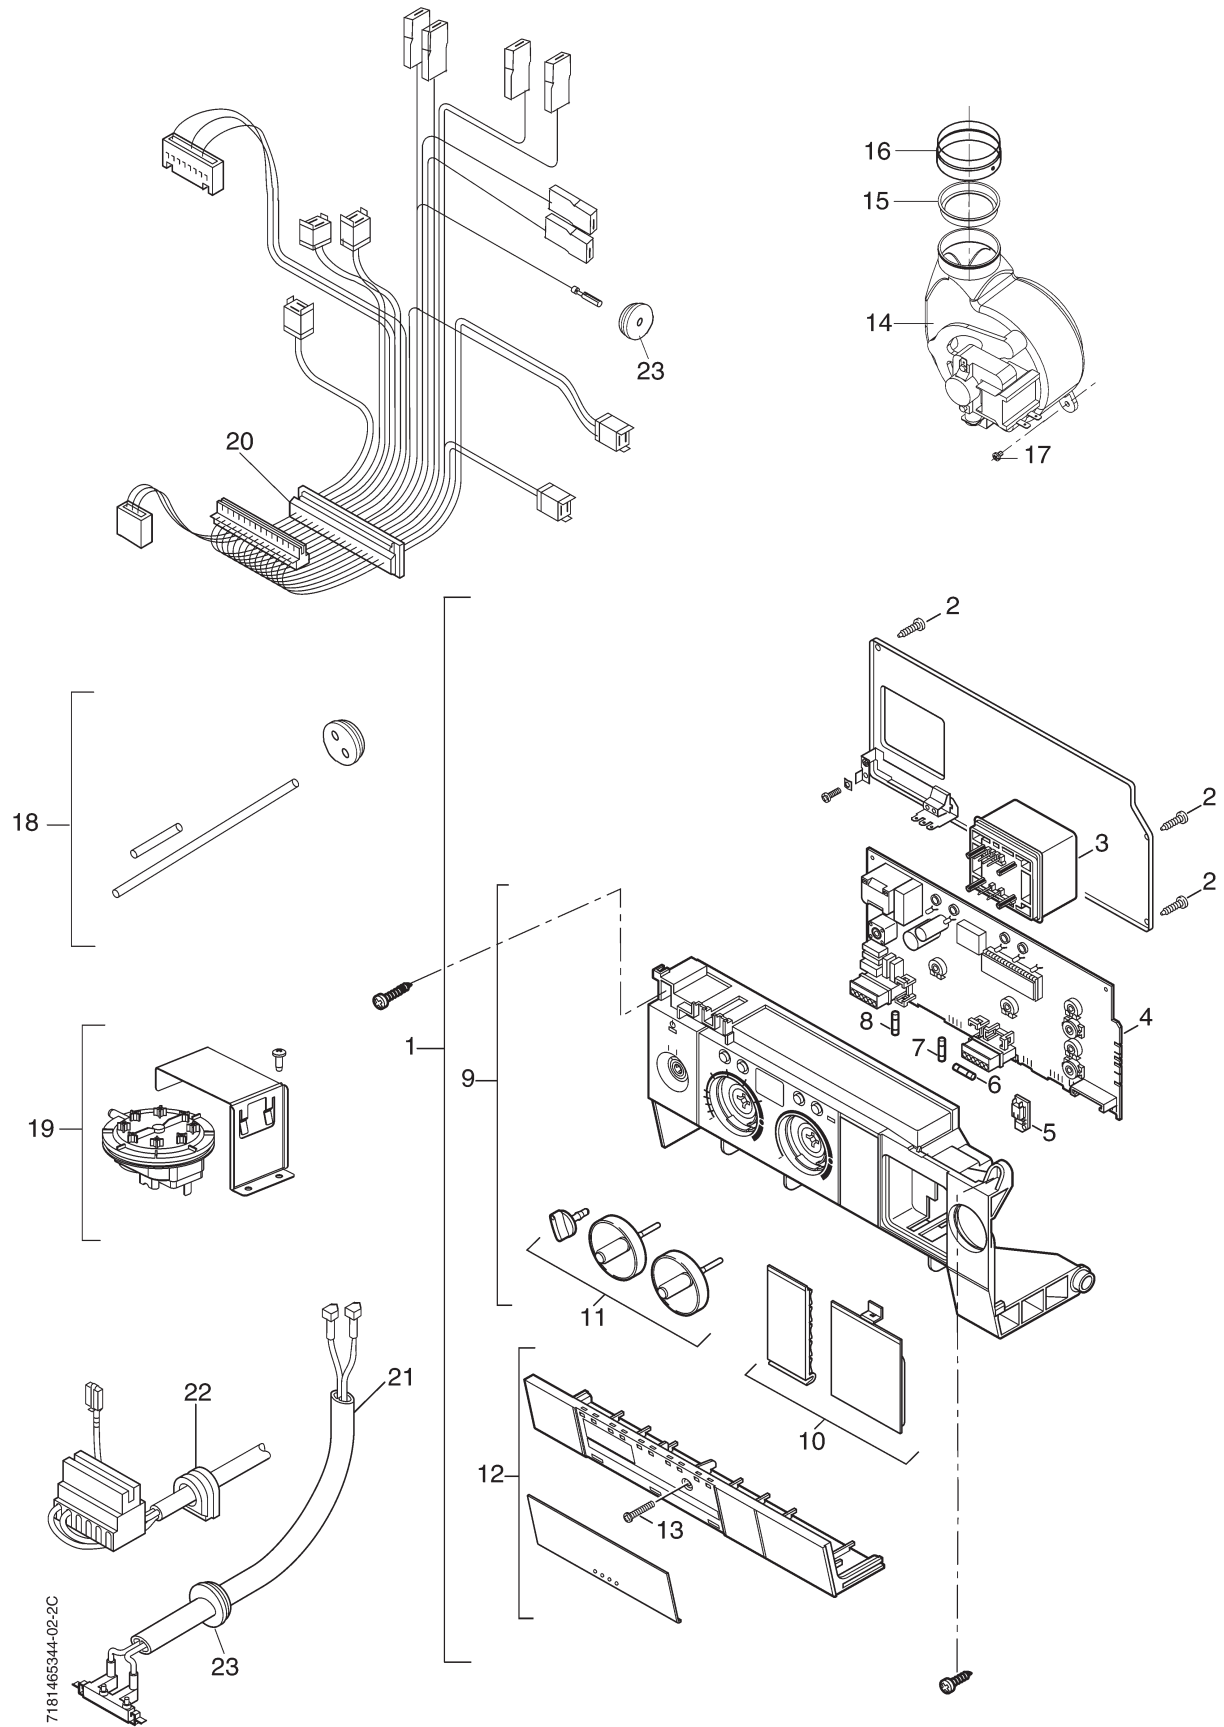

Pozitie	Denumire	Nr. serial	Nr. comandă	Grupa preț	Tip gaz	ZWC21-1	ZWC24-1	ZWC28-1										Observații
1	Carcasă pompă		8 716 771 595 0	36														
1	Carcasă pompă	0404	8 716 771 596 0	38														
2	Oring 78x3,5		8 716 771 578 0	16														
3	Motopompă		8 716 771 427 0	45														
4	Șurub		8 716 771 577 0	4														
5	Set fixare		8 716 771 271 0	19														
6	Comutator hidraulic		8 716 771 264 0	41														
7	Supapă de siguranță		8 716 771 426 0	26														
8	Corp comutator		8 716 771 431 0	28														
9	Șurub		8 716 771 580 0	1														
10	Purjor		8 716 771 432 0	25														
11	Furtun		8 716 771 349 0	20														
12	Motor		8 717 204 345 0	38														
13	Țeavă retur		8 716 771 201 0	30														
14	Oring 17x4		8 716 771 154 0	2														
15	Garnitură (3/4")		8 710 103 043 0	2														
16	Țeavă legătură		8 716 771 249 0	22														
17	Oring 7x2,75		8 716 771 256 0	2														
18	Manometru		8 716 771 600 0	28														
20	Șurub		8 713 403 013 0	2														
21	Țeavă aerisire		8 716 771 414 0	30														
22	Oring		8 716 771 353 0	2														
23	Garnitură		8 716 771 259 0	3														
24	Garnitură		8 710 203 008 0	1														
25	Garnitură (1/2")		8 710 103 045 0	1														
26	Oring 13,87x3,53		8 716 771 155 0	2														
27	Robinet încărcare	2800,5000	8 716 771 429 0	24														
27	Robinet încărcare	5300,5200	8 716 771 429 0	24														
27	Robinet încărcare	6400	8 716 771 429 0	24														

ZWC21-1MFA
ZWC24-1MFA
ZWC28-1MFA

Grupa constructivă **5.1**

Lista pieselor de schimb

7181465344-02-2C

6

Grupa constructivă

ZWC21-1MFA
ZWC24-1MFA
ZWC28-1MFA