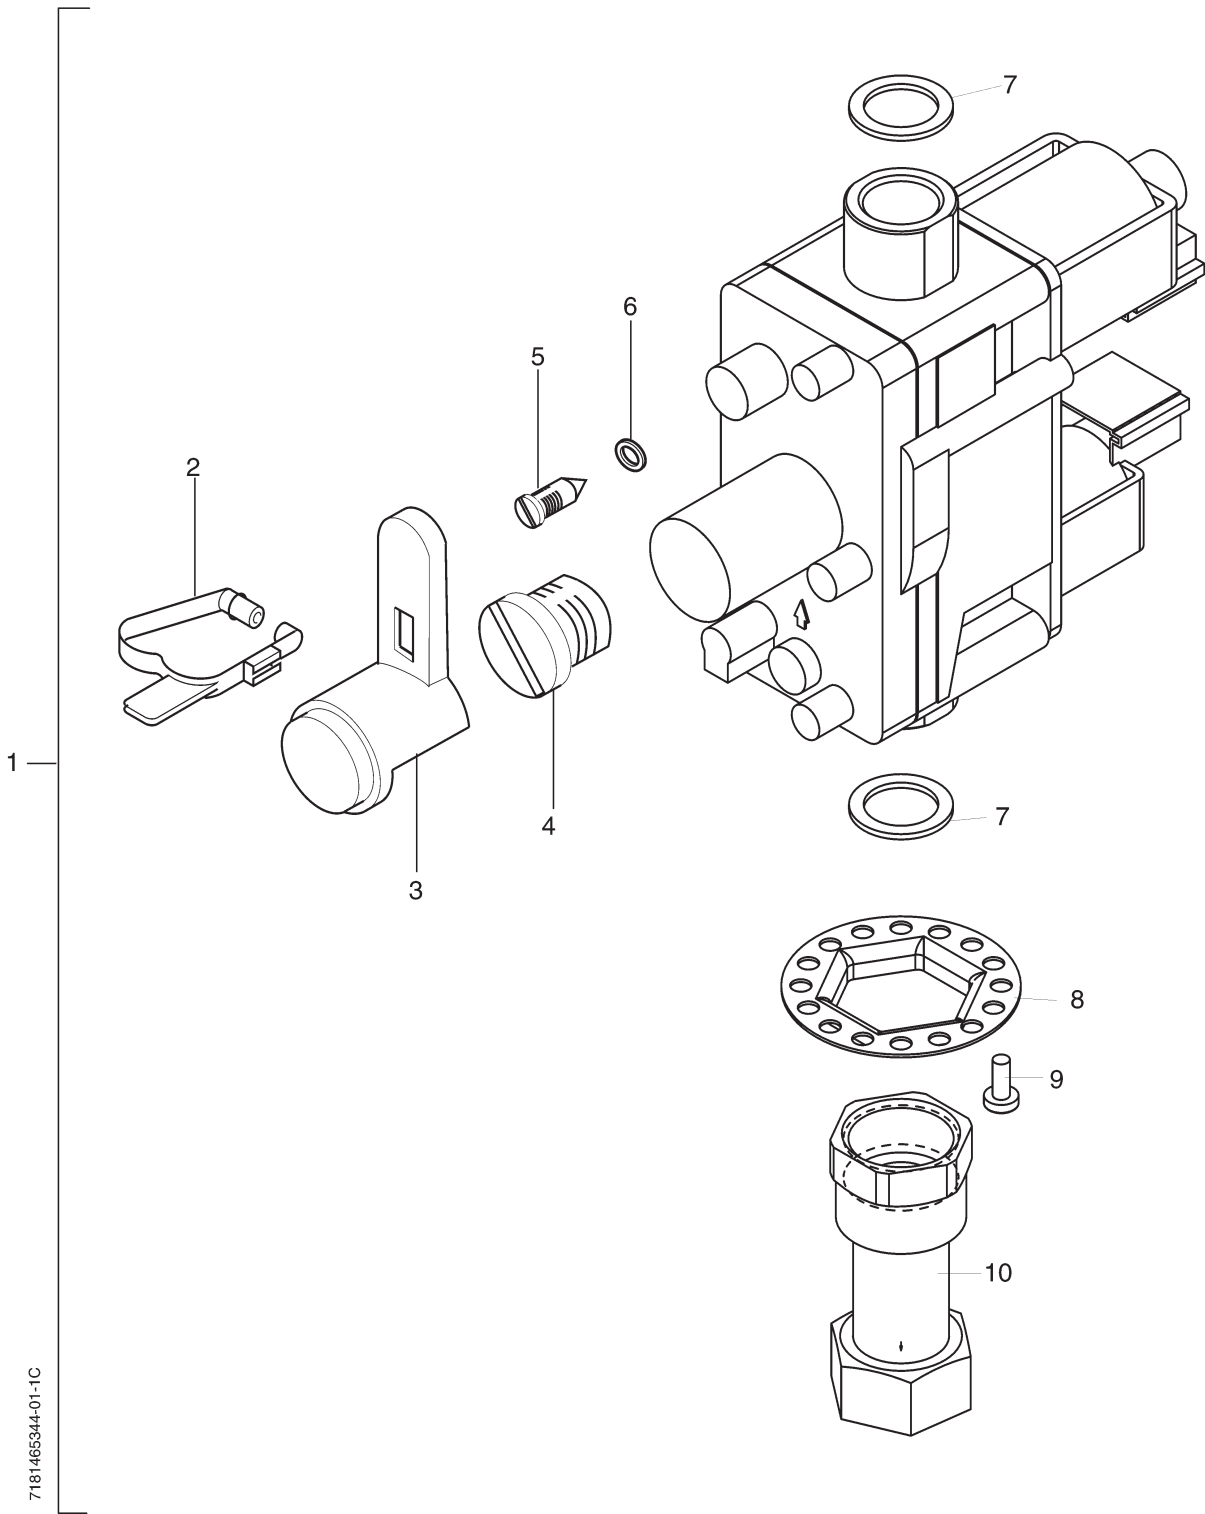

Poziție	Denumire	Nr. serial	Nr. comandă	Grupa preț	Tip gaz	ZWC21-1	ZWC24-1	ZWC28-1														Observații
1	Arzător	5300	8 716 771 445 0	44	21	■																
1	Arzător		8 718 120 565 0	44	23		■	■														
1	Arzător		8 716 771 393 0	44	31		■															
1	Arzător		8 718 120 566 0	44	31			■														
2	Duză (171)	5300	8 708 202 183 0	3	21	■																
2	Duză (112)		8 708 202 137 0	3	23		■	■														
2	Duză (70)	5200	8 708 202 130 0	3	31		■															
2	Duză (67)		8 708 202 134 0	5	31		■															
2	Duză (72)		8 708 202 128 0	3	31			■														
2	Duză (76)	5200	8 708 202 139 0	7	31			■														
3	Șurub		2 910 952 122 0	1																		
4	Șurub		8 703 401 069 0	1																		
5	Suport		8 701 309 094 0	12																		
6	Punte aprindere		8 711 304 306 0	17																		
7	Piesă legătură		8 711 304 287 0	11																		
8	Șurub		2 910 619 409 0	1																		
9	Conector		8 715 209 078 0	21																		
10	Garnitură		8 701 003 010 0	2																		
11	Șurub dop		8 703 305 191 0	7																		
12	Set electrozi		8 718 107 050 0	27																		
14	Garnitură		8 710 103 060 0	3																		
15	Țeavă gaz		8 716 771 008 0	28																		
16	Șurub		2 910 612 432 0	1																		
17	Garnitură (3/4")		8 710 103 043 0	2																		
18	Suport		8 716 771 009 0	24																		

ZWC21-1MFA
ZWC24-1MFA
ZWC28-1MFA

Grupa constructivă **3**

Lista pieselor de schimb

7181465344-01-1C

4 Grupa constructivă

ZWC21-1MFA
ZWC24-1MFA
ZWC28-1MFA