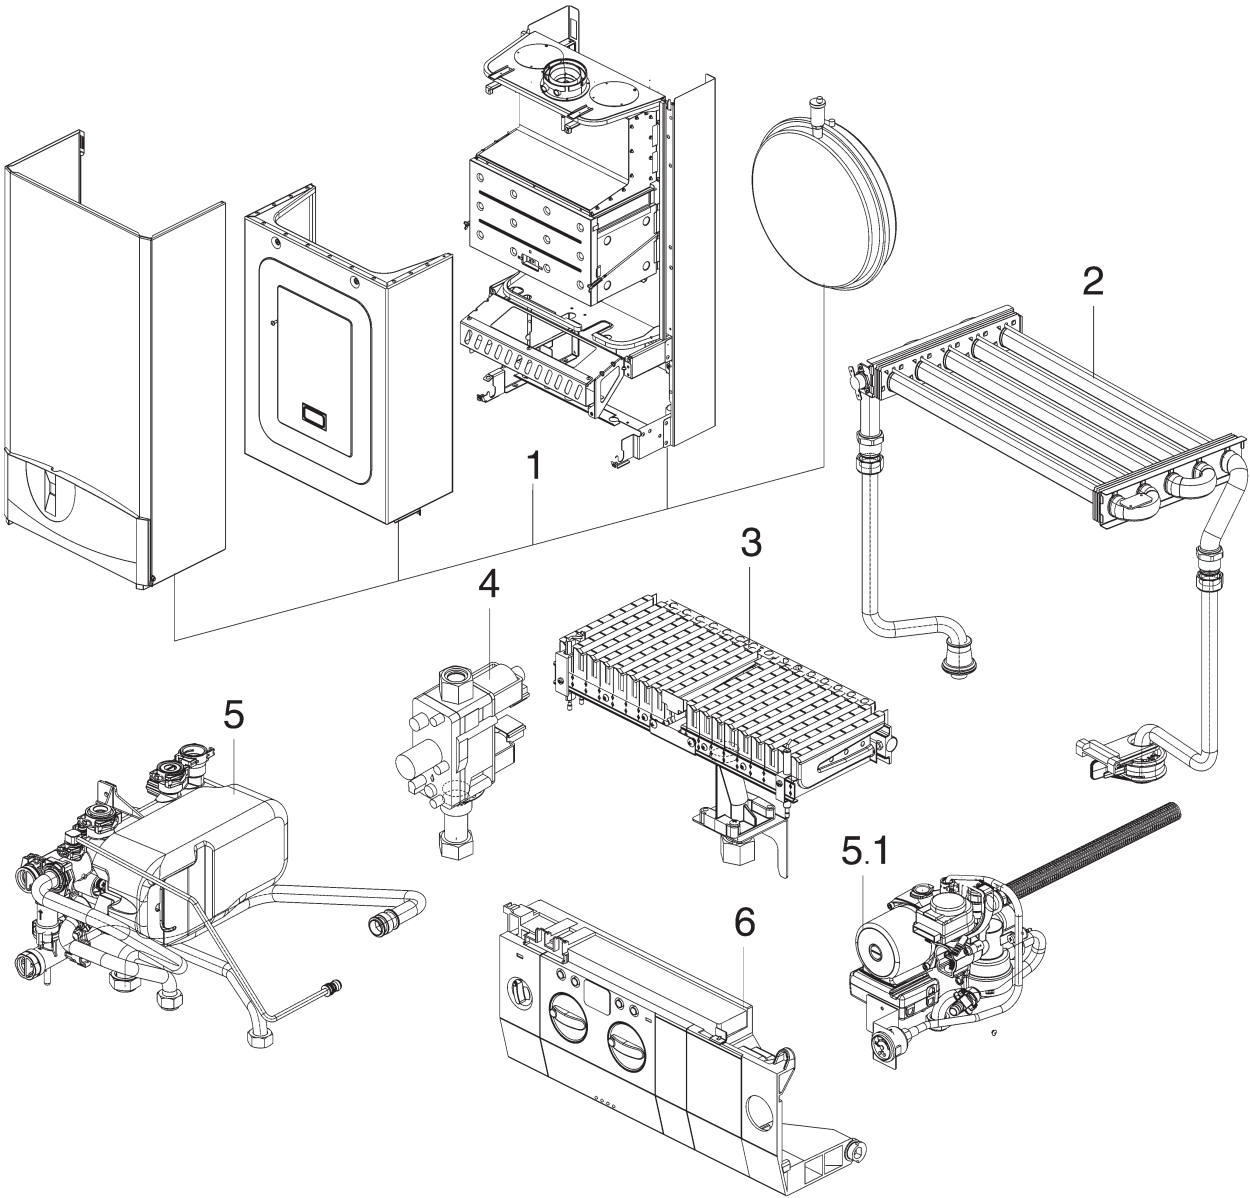

ZWC21/24/28-1MFA

Grupele constructive

7 181 465 344-06-1C