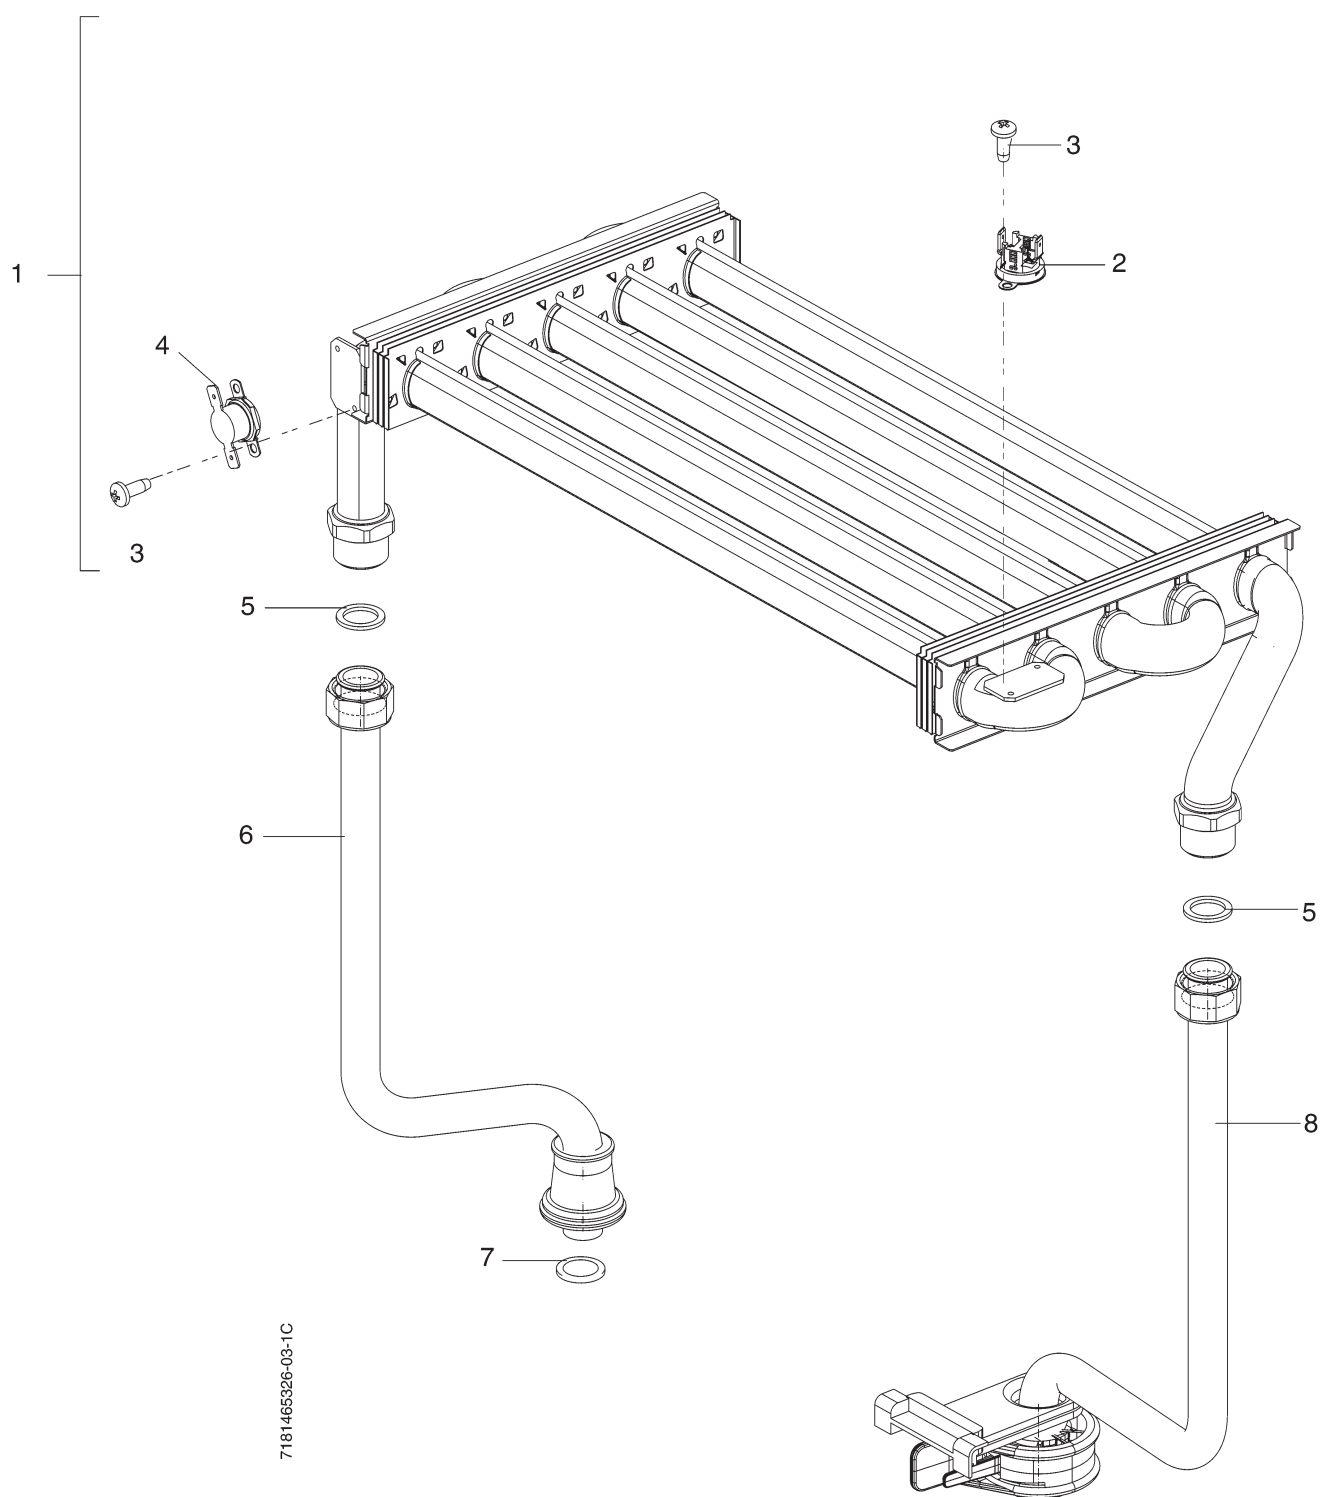

Pozitie	Denumire	Nr. serial	Nr. comandă	Grupa preț	Tip gaz	ZWC21-1	ZWC24-1	ZWC28-1																			Observatii				
1	Capac		8 716 771 326 0	30																											
1	Capac	6400	8 716 771 435 0	30																											
2	Suport		8 716 771 216 0	16																											
4	Manta		8 716 771 213 0	49																											
5	Capac		8 716 771 006 0	47																											
6	Protecție		8 716 771 215 0	33																											
7	Șurub		2 910 612 432 0	1																											
9	Placă legătură		8 716 771 144 0	22																											
10	Tijă fixare		8 716 771 198 0	28																											
12	Cameră de ardere		8 716 771 300 0	45																											
13	Izolație		8 716 771 301 0	40																											
14	Fereastră de observare		8 716 758 060 0	15																											
16	Colector		8 716 771 072 0	36																											
17	Set garnituri		8 716 771 304 0	31																											
18	Racord		8 716 771 483 0	35																											
19	Capac		8 716 755 932 0	16																											
20	Șurub		2 910 612 417 0	1																											
21	Traversă		8 716 771 056 0	23																											
22	Vas expansiune (8 l)		8 715 407 154 0	41																											
22	Vas expansiune (11 l)	5000,0404	8 715 407 168 0	43																											
23	Aerisitor automat		8 718 505 014 0	24																											
24	Șurub M2,9x6,5		2 910 611 404 0	1																											

**ZWC21-1MFA
ZWC24-1MFA
ZWC28-1MFA** Grupa constructivă **1**

Lista pieselor de schimb

7181465326-03-1C

2

Grupa constructivă

ZWC21-1MFA
ZWC24-1MFA
ZWC28-1MFA