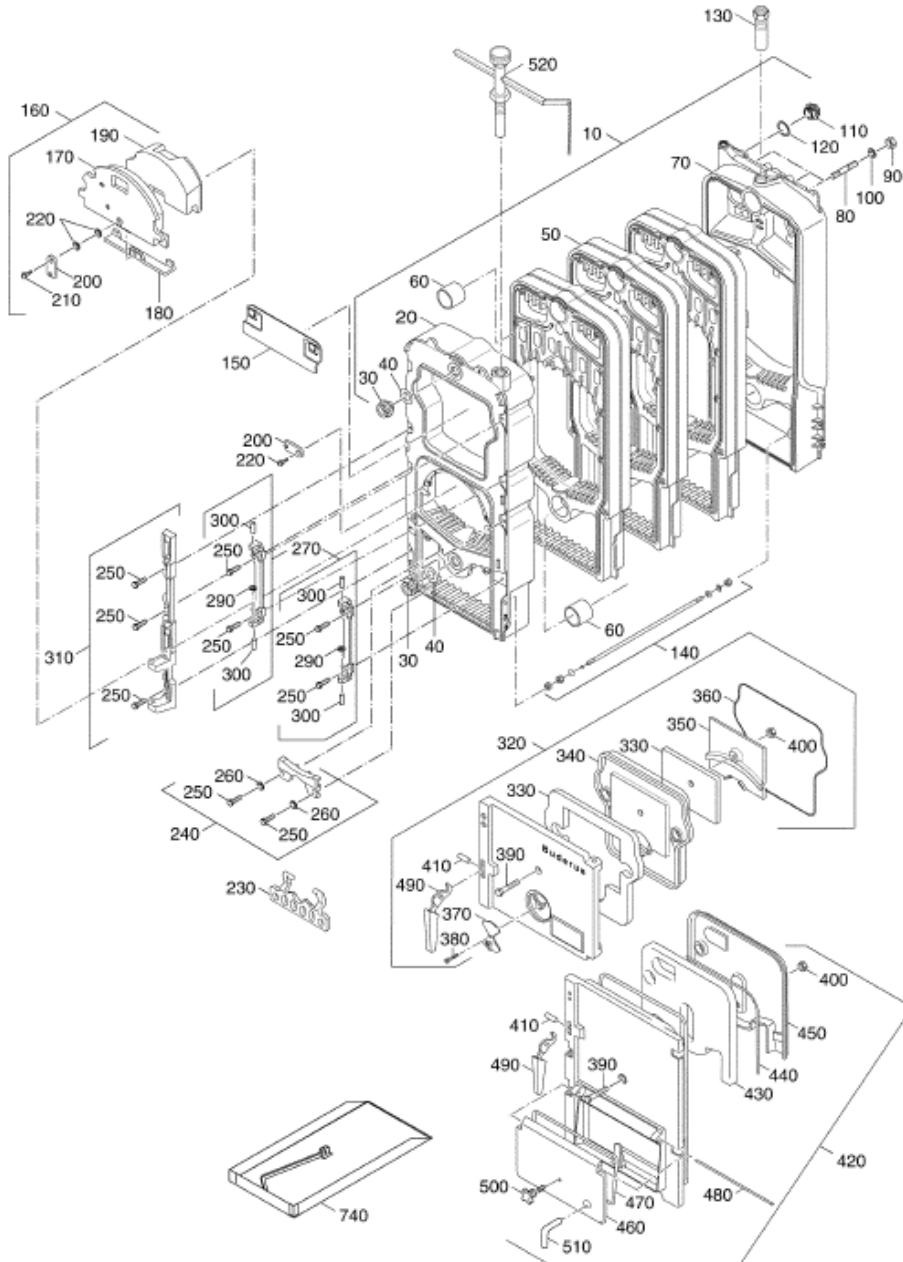

**Piese de Schimb Logano G201**

**Piese de Schimb Logano G201**

<b>Poz</b>	<b>Cod</b>	<b>Denumire</b>	<b>Sort.</b>
10	63022800	Corp complet boiler 3 sectiuni G201	s0003
10	63022804	Corp complet boiler 4 sectiuni G201	s0004
10	63022807	Corp complet boiler 5 sectiuni G201	s0005
10	63022808	Corp complet boiler 6 sectiuni G201	s0006
10	63022809	Corp complet boiler 8 sectiuni G201	s0007
20	5461230	Sectiune fata completa G201	s0010
30	5317544	Piulita G 1 1/2"	s0013
40	2528162	Garnitura D48x63x1,5mm C 4400 Klingherit	s0014
50	5461320	Element central GK201	s0016
60	67903555	Niplu 55/40 Gr0	s0018
70	5461180	Element spate complet Log.02.40,gk201	s0023
80	3719128	Niplu DIN939 M10x40 5.6	s0028
90	5834414	Piulita hexagonala DIN6923 M10 8,8 A3K SW16mm	s0029
100	82867140	Garnitura DIN125-st 10,5x2,0mm	s0030
110	86055310	Niplu G1 1/4" R.h.	s0031
120	86159710	Garnitura D41,7x55x1,5mm AFM 34	s0032
130	5446065	Conector R3/4"x100mm compl.	s0035
140	5426300	Tija conexiune m12x365	s0038
140	5426305	Tija conexiune m12x465	s0040
140	5426310	Tija conexiune m12x565	s0042
140	5426080	Tija conexiune m12x665	s0044
140	5426320	Tija conexiune m12x865	s0046
150	5356140	Placa GK201	s0049
160	5319730	Set placi G201	s0051
170	5319735	Set placi G201	s0054
180	5336150	Suport unsa G201	s0055
190	5362062	Caramida refractara 214 K	s0056
200	5341187	Conexiune G201	s0057
210	3613160	Surub cu cap oval 8x25	s0058
220	5883290	Garnitura DIN125 A8,4 A3K	s0059
230	5341185	Gratar G201	s0061
240	5341186	Suport gratar completl. G201	s0063
250	63027500	Surub M8x30,sett 10 buc	s0066
260	5883290	Garnitura DIN125 A8,4 A3K	s0067
270	5327132	Suport usa compl G201	s0069
250	63027500	Surub M8x30, set 10 buc	s0072
290	5883290	Garnitura DIN125 A8,4 A3K	s0073
300	5327356	Bolt 7x36	s0074
310	5427752	Sistem inchidere complet G201	s0076
250	63027500	Surub M8x30, set 10 buc	s0079
320	63015189	Usa umplere golire compl. G201	s0080
330	63021944	Izolatie termica usa complet G201	s0084
340	5356150	Placa de protectie pentru usa de umplere G201	s0088
350	5356065	Izolatie pentru usa de incarcare/golire G201	s0089
360	63031770	Snur D12x3100 CS, braided	s0090
370	5438090	Protectie vizor	s0092
490	5328040	Inchizator usa plastic	s0096
420	63015191	Usa cenusa complet G201	s0099
430	63021945	Izolatie termica 20x300x320	s0102