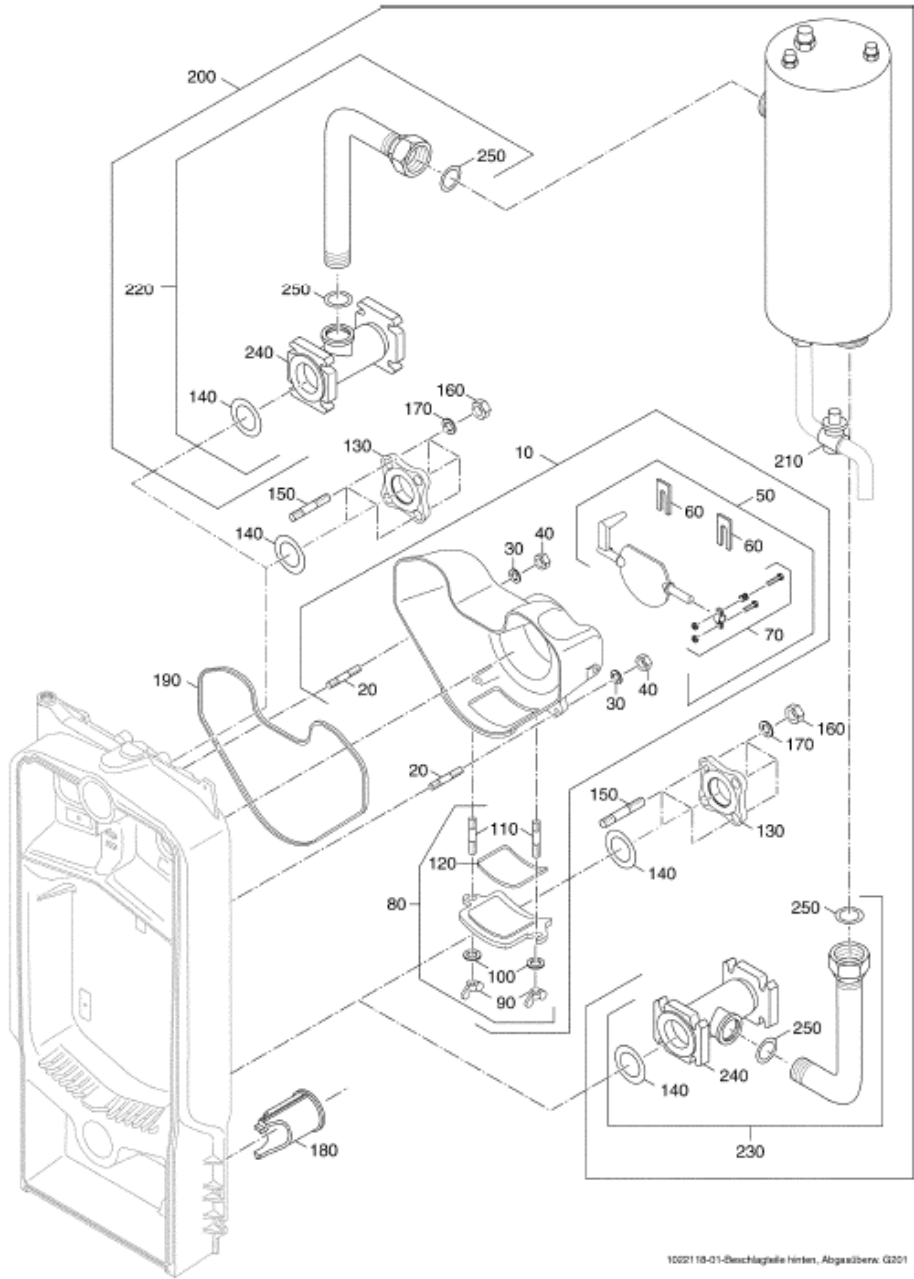

Piese de Schimb Logano G201

Piese de Schimb Logano G201

Poz	Cod	Denumire	Sort.
10	5321030	Evacuare gaze 150D G201	s0001
10	5321032	Evacuare gaze cpl 180D G201	s0003
20	3719060	Surub DIN939-M8x25-5.6	s0009
30	82867140	Garnitura DIN125-st 10,5x2,0mm	s0010
40	5834414	Surub DIN6923 M10 8,8 A3K SW16mm	s0011
50	5322010	Capac evacuare gaze 180D cpl	s0012
50	5322015	Capac evacuare gaze 150D cpl	s0013
60	9523500	Clema G201	s0016
70	63027498	Set montaj G201	s0017
80	5371220	Gura curatare	s0025
90	2915190407	Piulita fluture DIN315-C M8 CUZn	s0029
100	5883290	Garnitura DIN125 A8,4 A3K	s0030
110	3719060	Surub DIN939-M8x25-5.6	s0031
130	63020960	Snur GP 7x1000	s0032
190	63020960	Snur GP 7x1000	s0034
	63014361	Izolator (cartus 310ml)	s0038
130	5430065	Flansa patrata 110 mm 1 1/4"	s0041
140	2515124	Garnitura D 72x96x1.5 mm	s0042
150	5555060	Surub DIN939 M10x35 5.6	s0043
160	5834414	Surub DIN6923 M10 8,8 A3K SW16mm	s0044
170	82867140	Garnitura DIN125-st 10,5x2,0mm	s0045
180	5436050	Teava G201	s0047
	5436080	clema fixare P 168 \	s0048
200	63022657	Protectie la supratemperatura	s0051
210	63021219	Supapa de siguranta 88 Gr	s0057
220	5538200	Tur complet	s0059
230	5538205	Retur complet	s0060
240	5578150	Manifold NW60x50x1 1/2"	s0063
140	2515124	Garnitura D 72x96x1.5 mm	s0064
250	5489368	Garnitura plata 46x62x2 DVGW	s0065