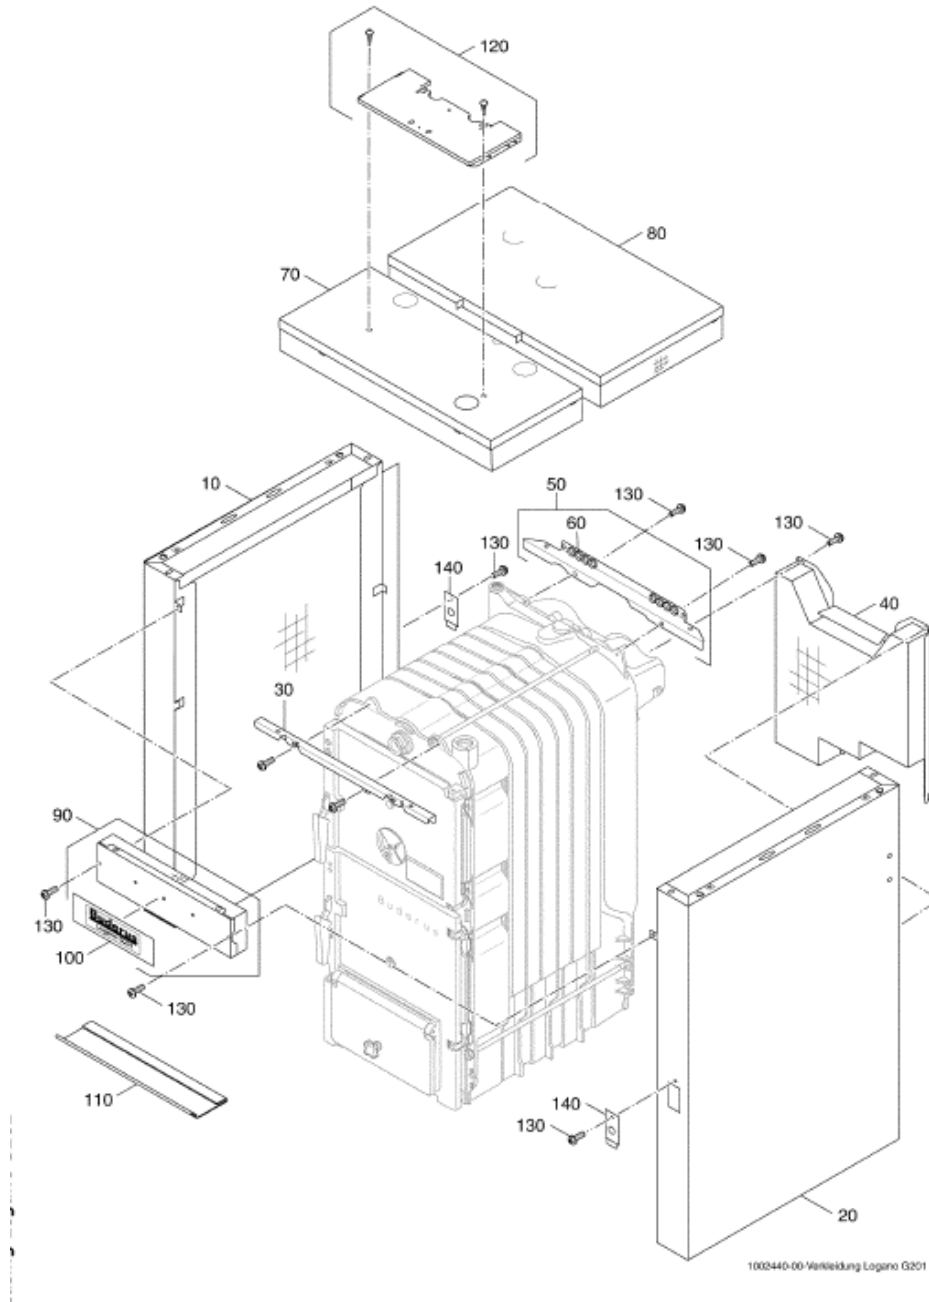

Piese de Schimb Logano G201

Piese de Schimb Logano G201

Poz	Cod	Denumire	Sort.
	63017962	Set complet manta 3 sectiuni G201	s0001
	63017963	Set complet manta 4 sectiuni G201	s0002
	63017965	Set complet manta 5 sectiuni G201	s0003
	63017966	Set complet manta 6 sectiuni G201	s0004
	63017967	Set complet manta 8 sectiuni G201	s0005
10	63021702	Panou lateral dreapta complet 415	s0008
10	63021703	Panou lateral dreapta complet 515	s0009
10	63021704	Panou lateral dreapta complet 615	s0010
10	63021705	Panou lateral dreapta complet 715	s0011
10	63021706	Panou lateral dreapta complet 915	s0012
20	63021707	Panou lateral stanga complet 415	s0014
20	63021708	Panou lateral stanga complet 515	s0015
20	63021709	Panou lateral stanga complet 615	s0016
20	63021710	Panou lateral stanga complet 715	s0017
20	63021711	Panou lateral stanga complet 915	s0018
40	63021712	Panou spate complet	s0020
30	63024310	Bara legatura fata G201	s0022
50	63021713	Bara legatura spate completa	s0024
60	5317684	Niplu S4-390	s0027
70	63021714	Element fata complet 3-8 sectiuni	s0029
80	63021715	Element spate complet 157 lung. 3 sectiuni	s0031
80	63021716	Element spate complet . 257lung. 4 sectiuni	s0032
80	63021717	Element spate complet 357lung. 5 sectiuni	s0033
80	63021718	Element spate complet 457lung. 6 sectiuni	s0034
80	63021719	Element spate complet 657 lung. 8 sectiuni	s0035
90	63021720	Capac complet G201	s0037
100	63018113	Eticheta produsului G201	s0040
120	63018642	Placa adaptoare panou comanda	s0044