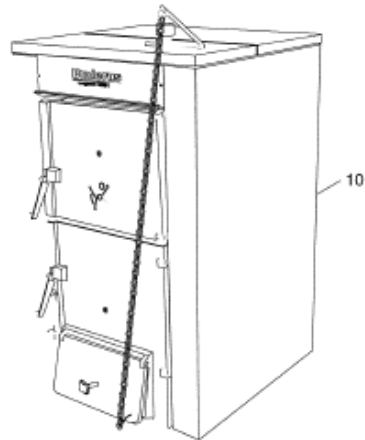

## Piese de Schimb Logano G201

**Buderus** Heiztechnik GmbH Wetzlar Heikessel n. DIN 4702  
Modell G 201 / T4-3 DIN-Reg. Nr.   
Beauf. - Zulass. - Nr. DB/NH 302 Jahr 2003  
zul. Dr. / zul. berdr. 4 bar zul. Temp. 106 °C Inh. 23,6 ltr  
 Brennstoff Holz / EL-Gas  Heizk.  Kofe  
Wirkungsgrad 78 78 kWh  
Nennleistung 17,8 19,8 kWh  
Typ Nr.   
20