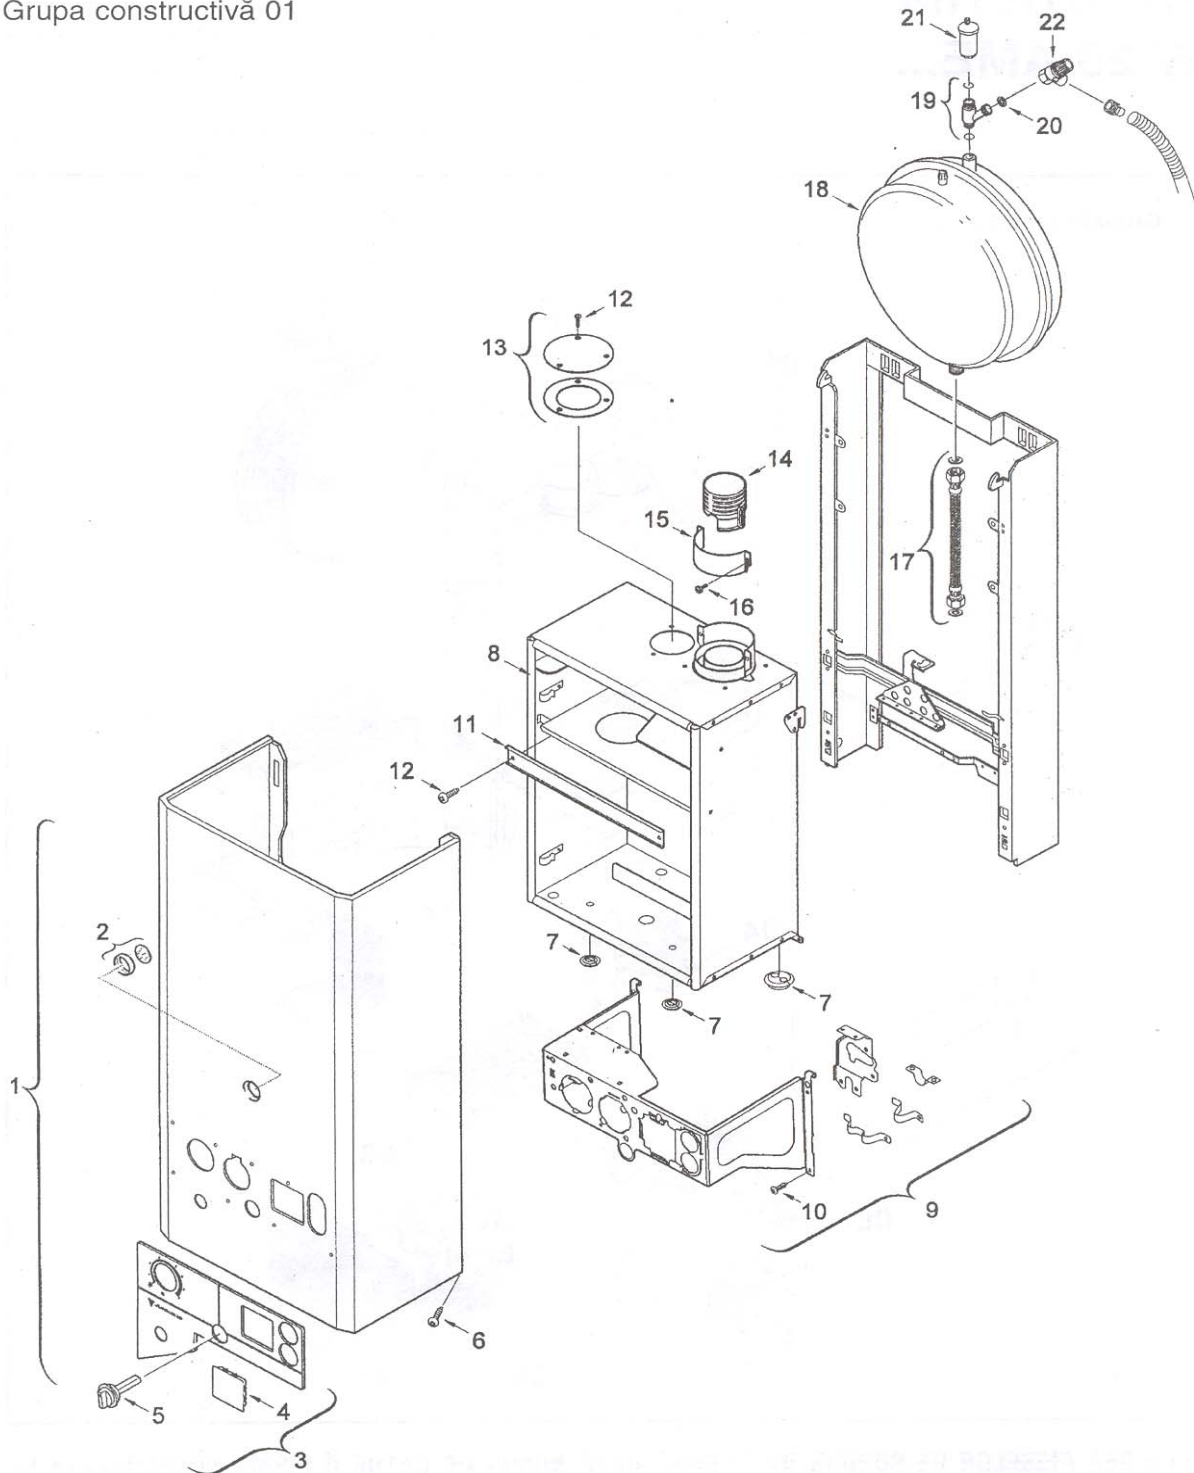

Grupa constructivă 01

ZW 20 AME
Grupa constructivă 01