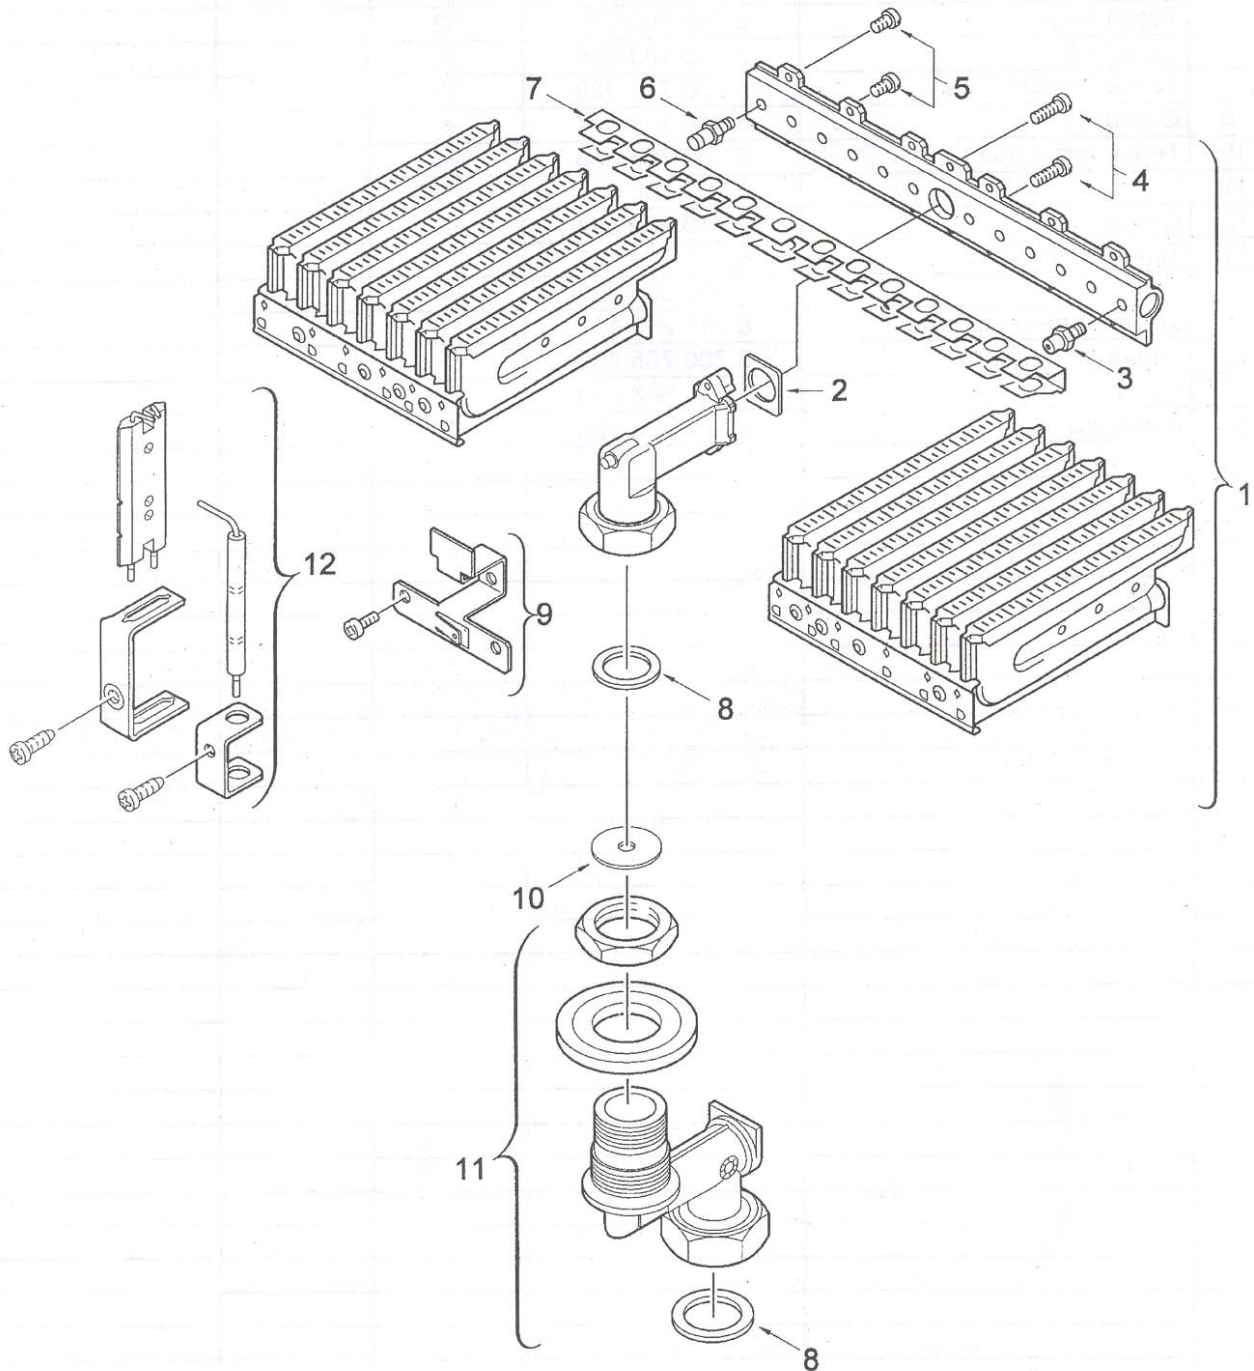

Grupa constructivă 03

ZW 20 AME
Grupa constructivă 03