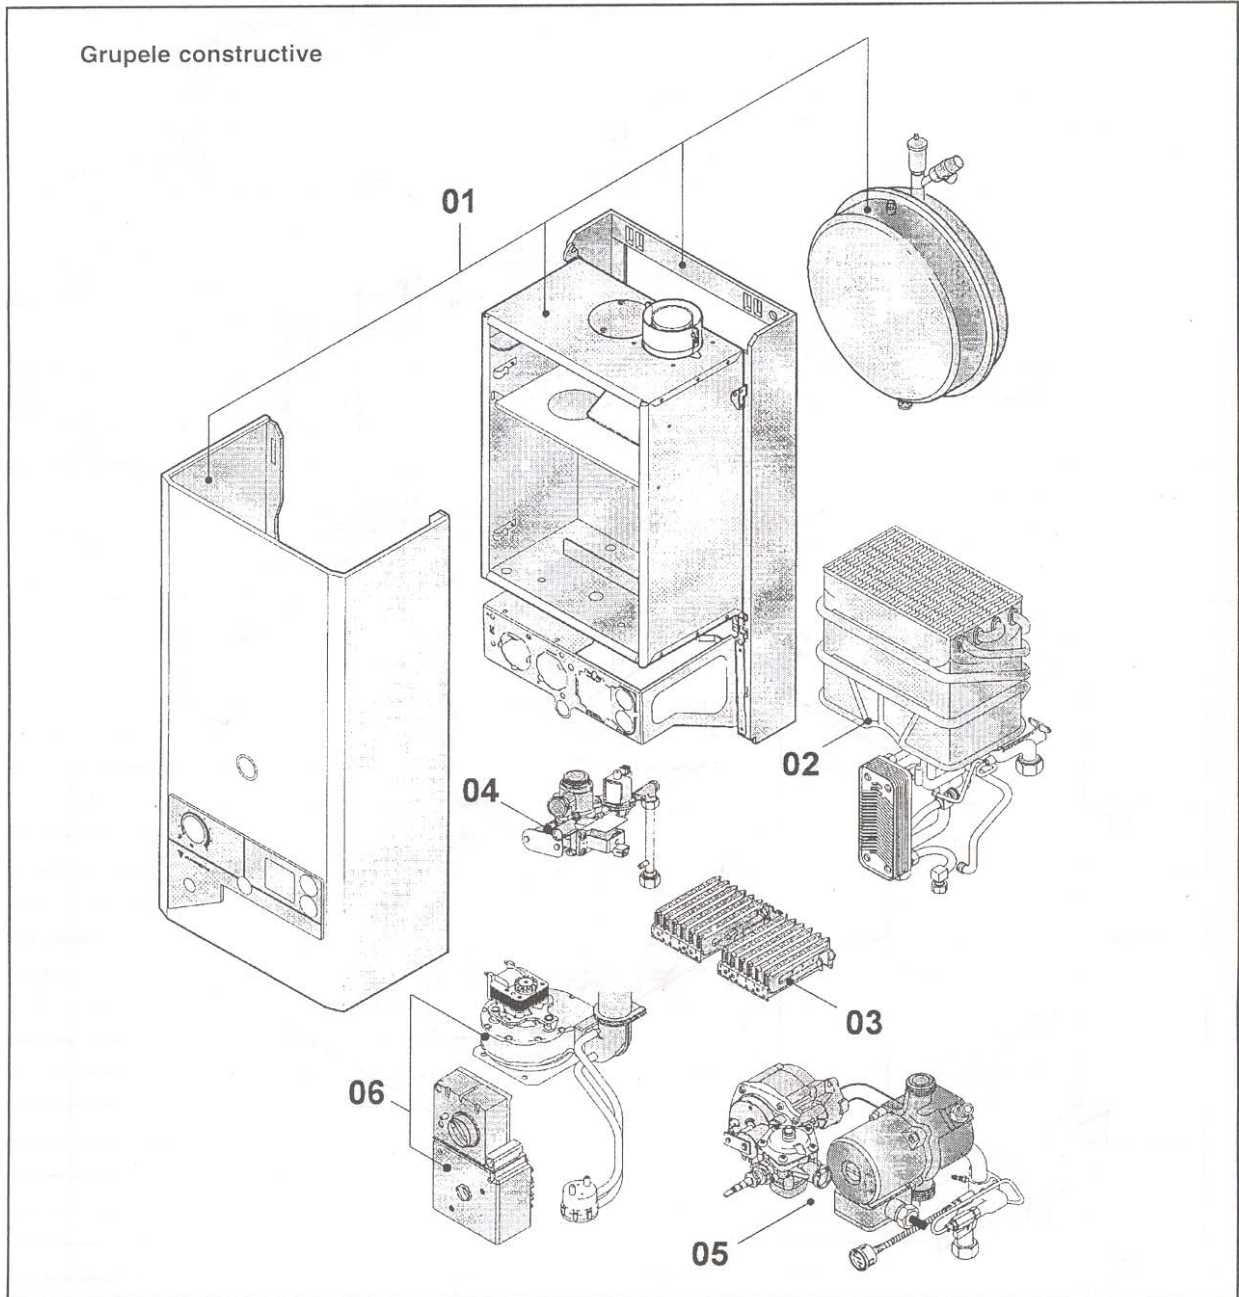

NOVATHERM ZW 20 AME...

ÎNLOCUIREA PIESELOR DE SCHIMB VA FI EFECTUATĂ NUMAI DE CĂTRE O FIRMĂ SPECIALIZATĂ ȘI AUTORIZATĂ ÎN ACEST SENS!