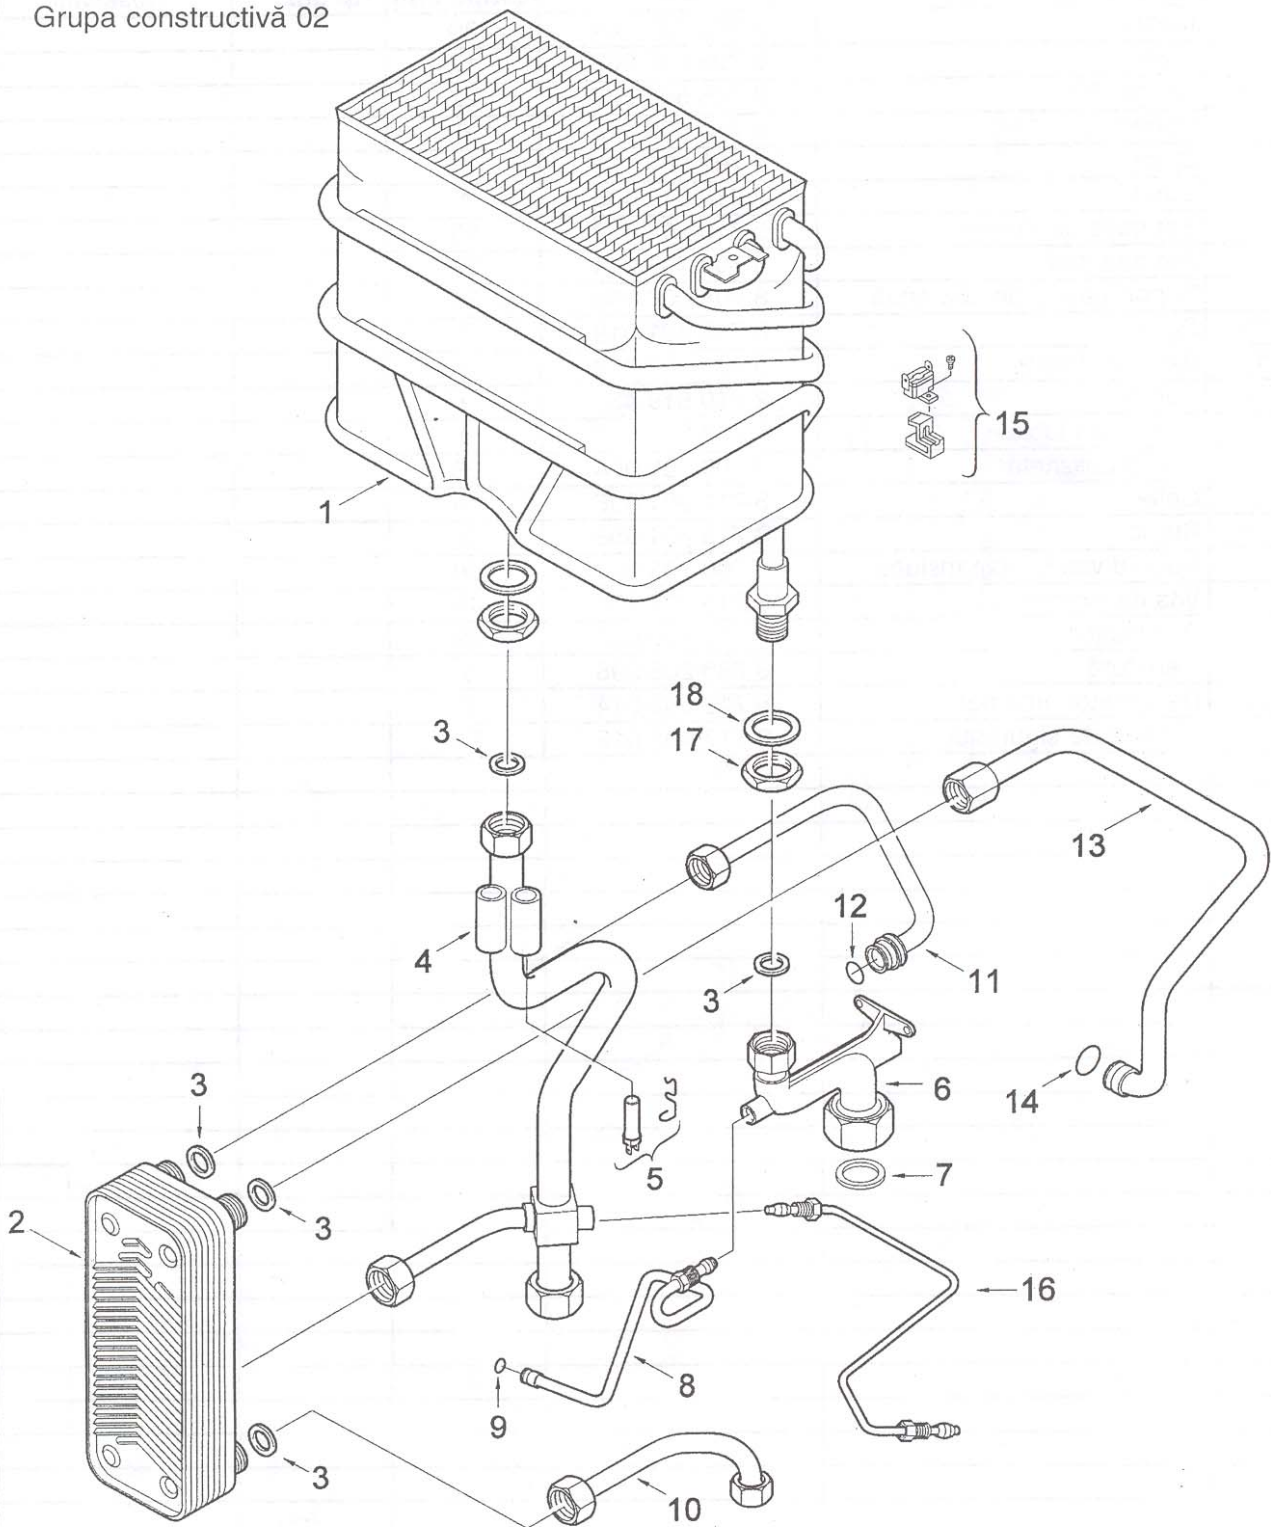

ZW 20 AME
Grupa constructivă 02

Listă piese de schimb

Poz.	Denumire	Cod	Grupă preț	Tip gaz	ZW 20 AME...
					Observații
1	Schimbător de căldură	8 705 406 242	51		
2	Schimbător de căldură în plăci	8 705 406 203	49		
3	Garnitură	8 710 103 045	1		
4	Teavă tur	8 700 705 823	38		
5	Sondă de temperatură	8 714 500 006	21		
6	Teavă retur	8 705 700 040	32		
7	Garnitură	8 710 103 046	2		
8	Teavă de comandă	8 700 705 829	19		
9	O-ring	8 710 205 007	4		
10	Teavă apă caldă	8 700 705 658	24		
11	Teavă	8 700 705 657	25		
12	O-ring	8 710 205 064	2		
13	Teavă de legătură	8 700 703 080	24		
14	O-ring	8 700 205 023	4		
15	Limitator de temperatură	8 717 206 162	18		
16	Teavă de legătură	8 700 705 660	19		
17	Piuliță	8 713 300 018	8		
18	Garnitură	8 700 103 125	5		
[] - set complet					Grupa constructivă 02