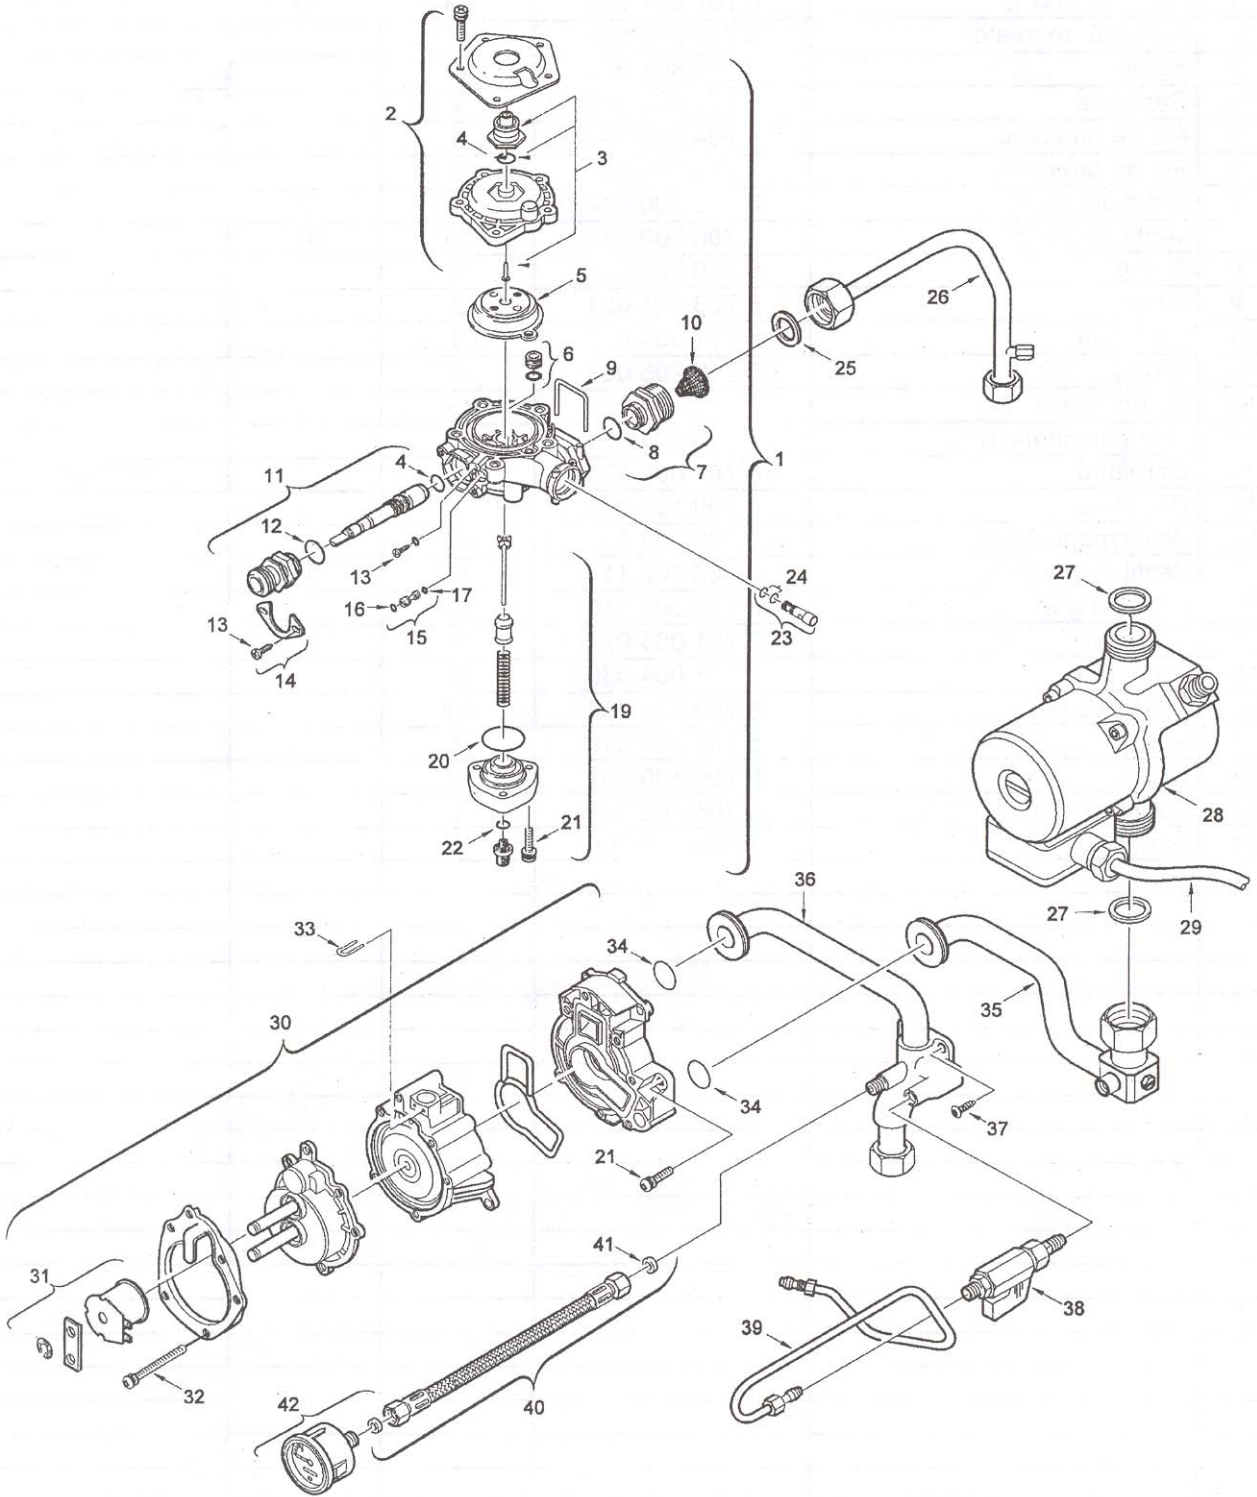

Grupa constructivă 05

ZW 20 AME
Grupa constructivă 05

Listă piese de schimb

Poz.	Denumire	Cod	Grupă preț	Tip gaz	ZW 20 AME...
					Observații
1	Vană de apă []	8 707 002 628	45		
2	Capac	8 705 500 096	28		
3	Bucșă de racord []	8 700 306 114	21		
4	O-ring	8 710 205 007	4		
5	Membrană []	8 700 503 051	25		
6	Bucșă de ventil []	8 700 306 095	11		
7	Bucșă	8 700 306 110	17		
8	O-ring	8 700 205 115	1		
9	Siguranță	8 704 705 024	3		
10	Filtru de apă	8 700 507 001	7		
11	Șurub selector []	8 708 500 294	24		
12	O-ring	8 740 205 004	5		
13	Șurub	8 703 401 083	3		
14	Placă de presiune	8 715 700 146	3		
15	Ax []	8 703 502 037	12		
16	Garnitură	8 700 205 044	4		
17	O-ring	8 700 205 008	4		
19	Regulator debit de apă []	8 705 705 021	30		
20	O-ring	8 700 205 107	4		
21	Șurub	8 713 401 061	2		
22	O-ring	8 700 205 041	9		
23	Venturi	8 708 205 279	10		
24	O-ring	8 700 205 007	3		
25	Garnitură	8 710 103 043	2		
26	Conductă de racordare []	8 700 703 068	29		
27	Garnitură	8 710 103 046	2		
28	Pompă	8 717 204 265	51		fără cablu
29	Cablu de legătură	8 714 401 599	21		
30	Comutator hidraulic	8 708 505 014	44		
31	Bobină []	8 714 204 004	20		
32	Șurub	8 713 401 068	2		
33	Siguranță	8 711 200 003	1		
34	O-ring	8 710 205 060	4		
35	Conductă retur []	8 700 705 662	37		
36	Conductă retur []	8 700 705 661	41		
37	Șurub	2 910 612 432	1		
38	Robinet de umplere []	8 717 405 140	24		
39	Țeavă de legătură	8 700 705 659	21		
40	Țeavă de presiune []	8 700 703 071	23		
41	Garnitură	8 710 203 008	1		
42	Manometru	8 717 208 028	26		