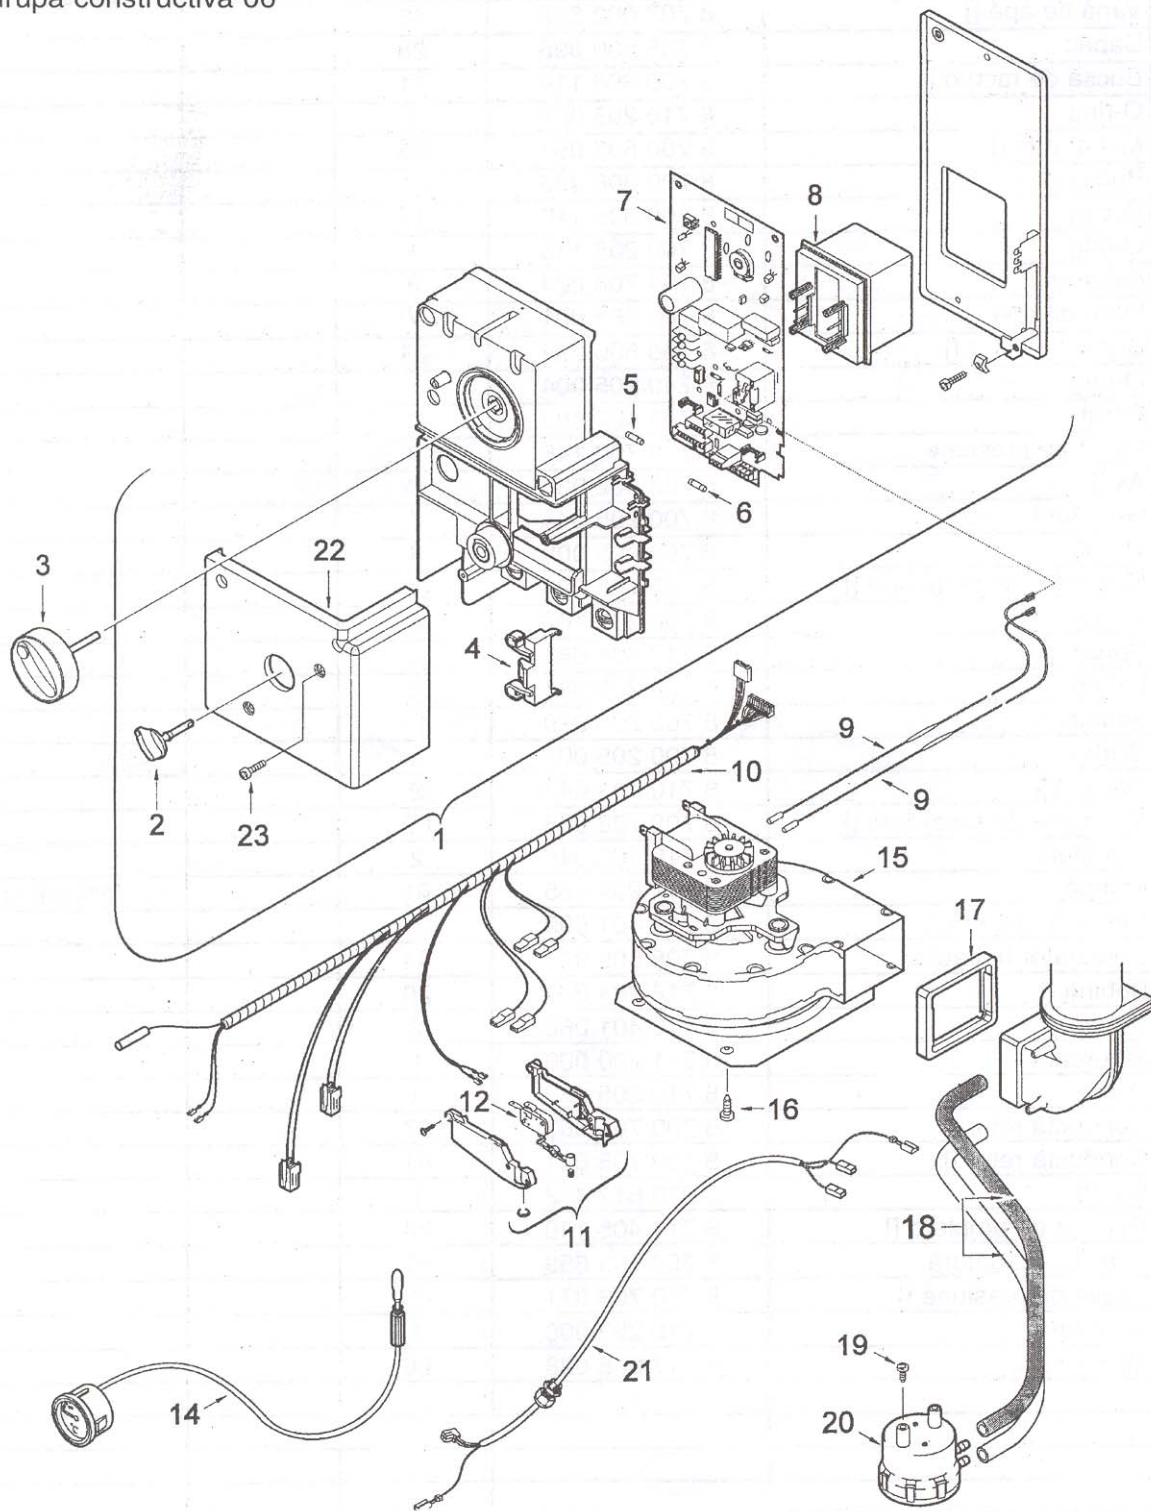

Listă piese de schimb

Poz.	Denumire	Cod	Grupă preț	Tip gaz	ZW 20 AME...
					Observații
1	Vană de apă []	8 707 002 628	45		
2	Capac	8 705 500 096	28		
3	Bucșă de racord []	8 700 306 114	21		
4	O-ring	8 710 205 007	4		
5	Membrană []	8 700 503 051	25		
6	Bucșă de ventil []	8 700 306 095	11		
7	Bucșă	8 700 306 110	17		
8	O-ring	8 700 205 115	1		
9	Siguranță	8 704 705 024	3		
10	Filtru de apă	8 700 507 001	7		
11	Șurub selector []	8 708 500 294	24		
12	O-ring	8 740 205 004	5		
13	Șurub	8 703 401 083	3		
14	Placă de presiune	8 715 700 146	3		
15	Ax []	8 703 502 037	12		
16	Garnitură	8 700 205 044	4		
17	O-ring	8 700 205 008	4		
19	Regulator debit de apă []	8 705 705 021	30		
20	O-ring	8 700 205 107	4		
21	Șurub	8 713 401 061	2		
22	O-ring	8 700 205 041	9		
23	Venturi	8 708 205 279	10		
24	O-ring	8 700 205 007	3		
25	Garnitură	8 710 103 043	2		
26	Conductă de racordare []	8 700 703 068	29		
27	Garnitură	8 710 103 046	2		
28	Pompă	8 717 204 265	51		fără cablu
29	Cablu de legătură	8 714 401 599	21		
30	Comutator hidraulic	8 708 505 014	44		
31	Bobină []	8 714 204 004	20		
32	Șurub	8 713 401 068	2		
33	Siguranță	8 711 200 003	1		
34	O-ring	8 710 205 060	4		
35	Conductă retur []	8 700 705 662	37		
36	Conductă retur []	8 700 705 661	41		
37	Șurub	2 910 612 432	1		
38	Robinet de umplere []	8 717 405 140	24		
39	Țeavă de legătură	8 700 705 659	21		
40	Țeavă de presiune []	8 700 703 071	23		
41	Garnitură	8 710 203 008	1		
42	Manometru	8 717 208 028	26		

[] - set complet

Grupa constructivă 05

Grupa constructivă 06

ZW 20 AME
Grupa constructivă 06