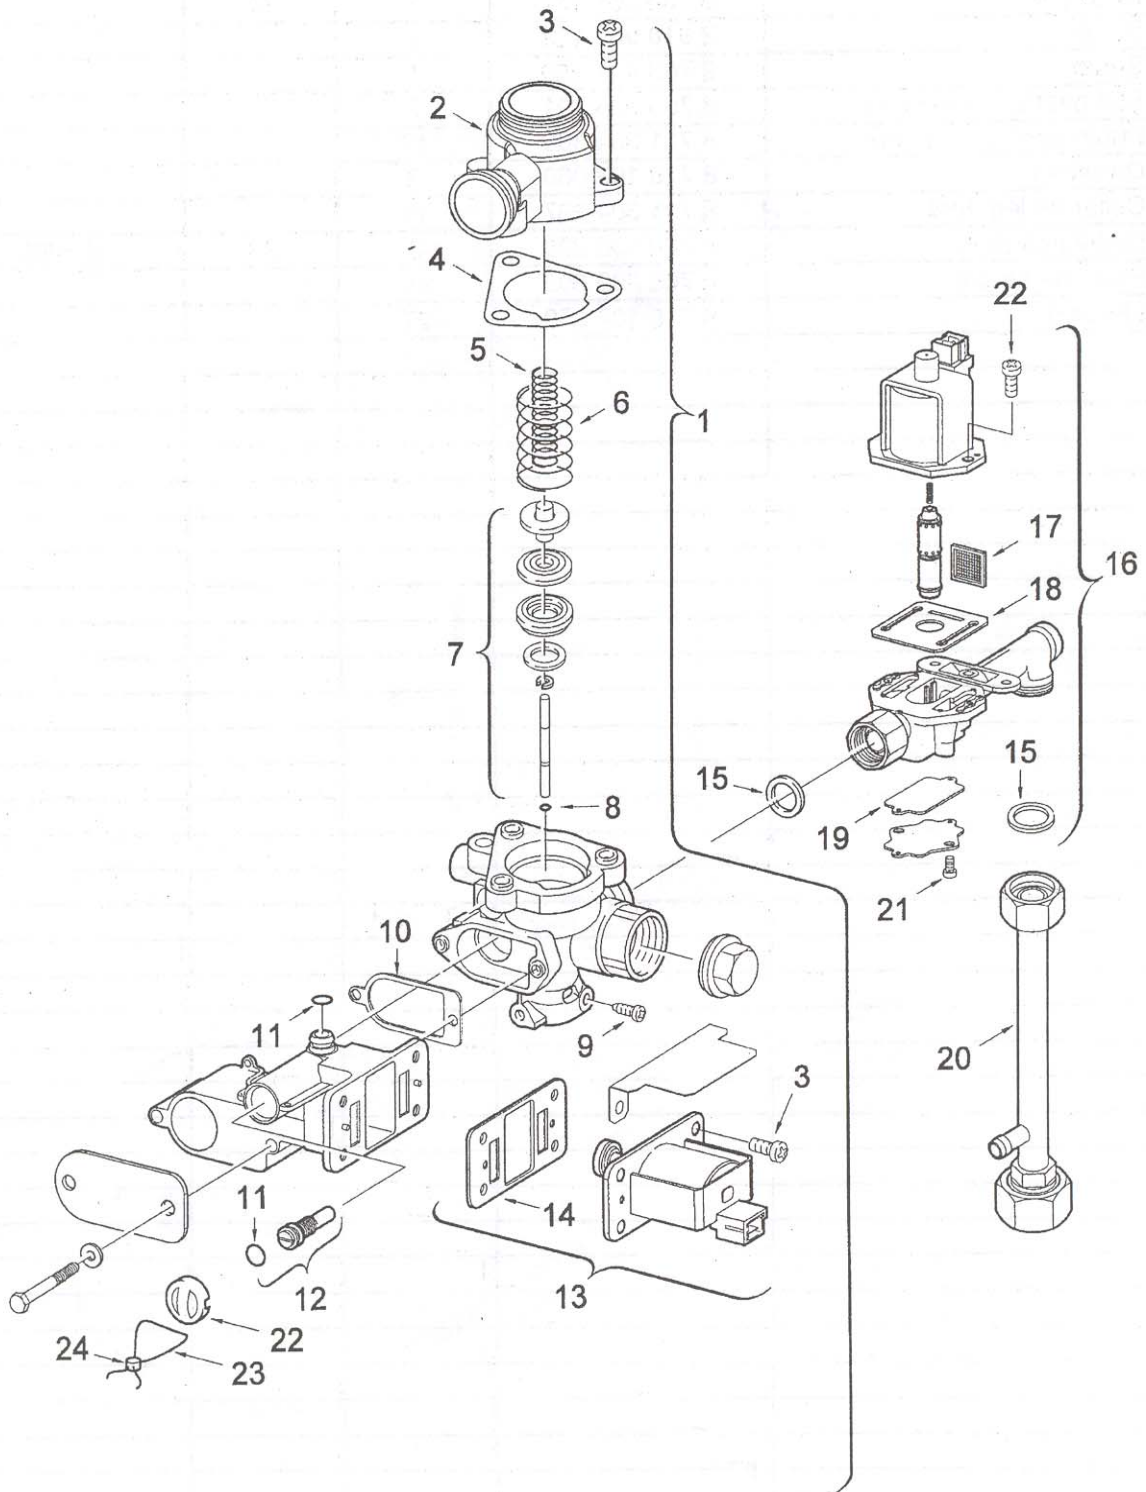

Grupa constructivă 04

ZW 20 AME
Grupa constructivă 04