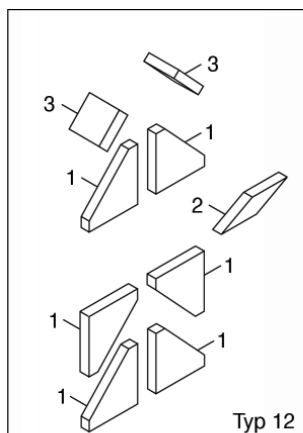

Căramizi refractare și accesorii S111

Poziția nr.	Articolul nr.	Denumirea articolului	Greutatea