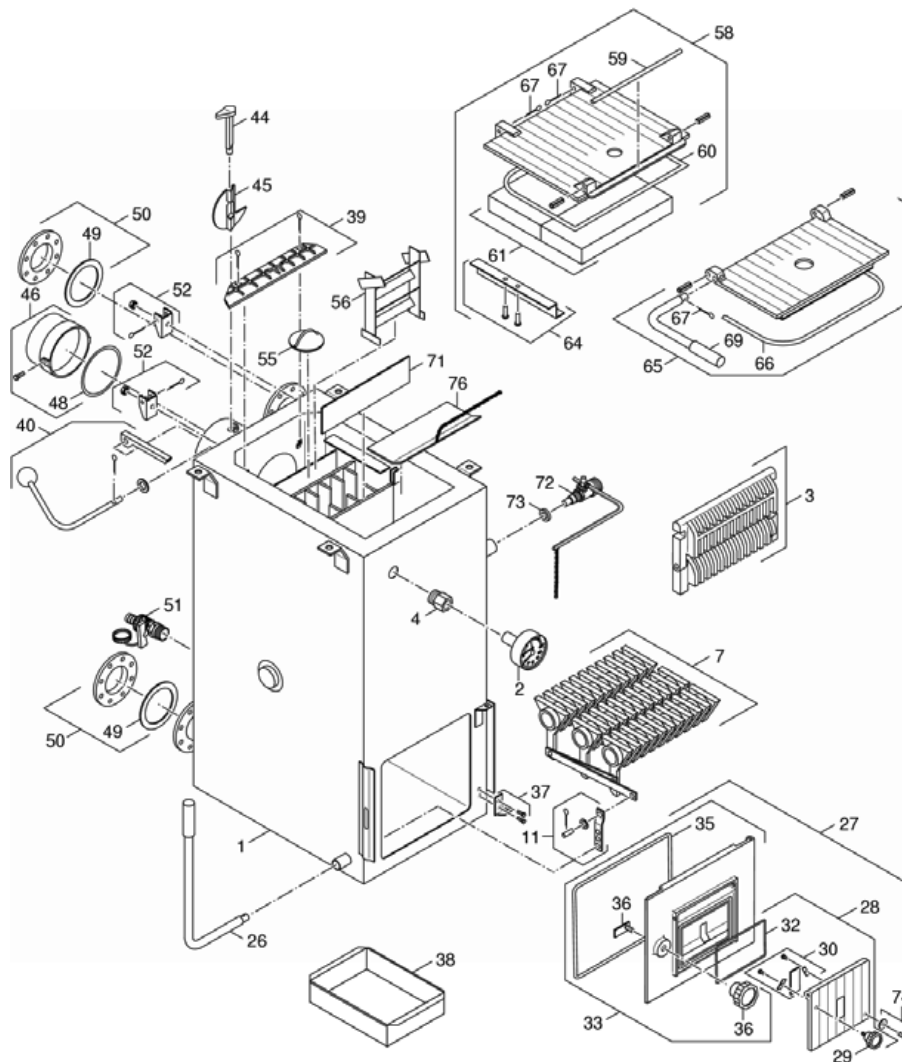

Blocul cazanelor Modelul 32D

Poziția nr.	Articolul nr.	Denumirea articolului	Greutatea

1024047-00 Blocul cazanelor Modelul 32D
B 720 904 520 aa Rn

1024291

1024047-00 Blocul cazanelor Modelul 32D 12.05.2005 05:26

Ne rezervăm dreptul la modificări în baza îmbunătățirilor tehnice

Buderus

Logano S111
1024291

Situația: 28.06.2005