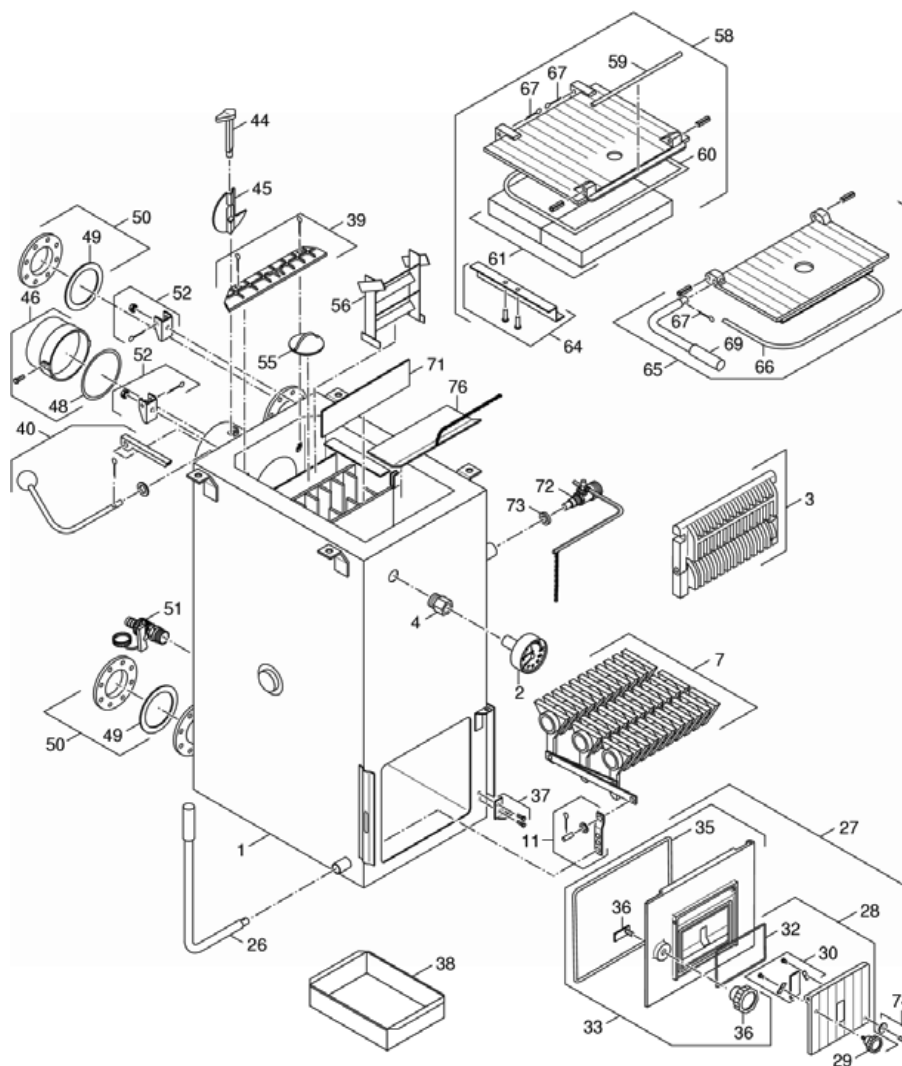

Blocul cazanelor Modelul 32D

Poziția nr.	Articolul nr.	Denumirea articolului	Greutatea

1024047-00 Blocul cazanelor Modelul 32D
B 720 904 520 aa Rn

1024291

1024047-00 Blocul cazanelor Modelul 32D 12.05.2005 05:26

Ne rezervăm dreptul la modificări în baza îmbunătățirilor tehnice

Buderus

Logano S111
1024291

Situația: 28.06.2005