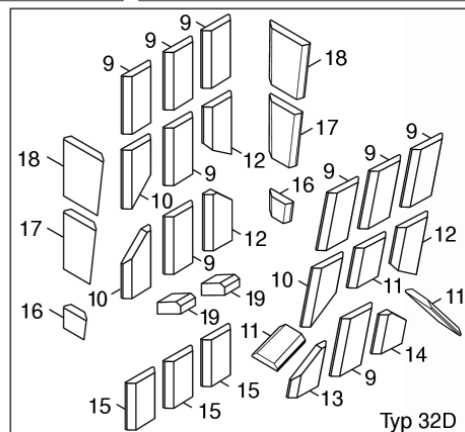

Typ 16

Typ 20/24