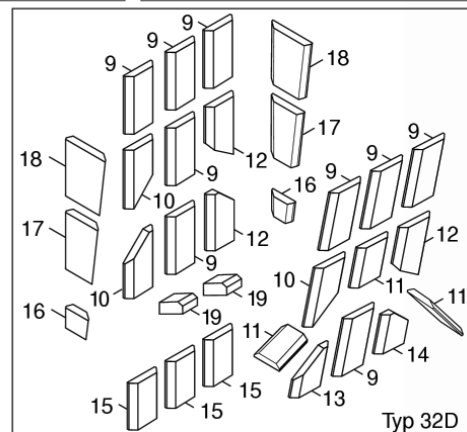

Typ 16

Typ 20/24