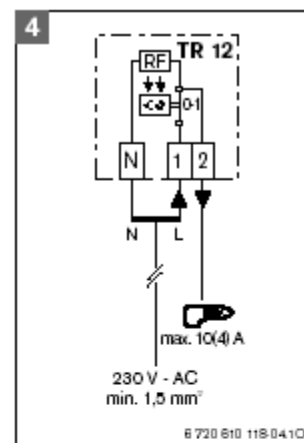

Montaj

Conexiuni electrice

Reglaj

°C min: 1 ... 6 = 5 °C ... 30 °C
 °C max: 1 ... 6 = 5 °C ... 30 °C