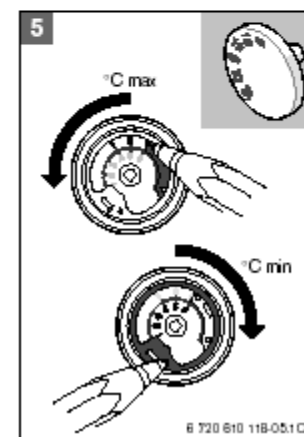

Montaj

Conexiuni electrice

Reglaj

°C min: 1 ... 6 = 5 °C ... 30 °C
 °C max: 1 ... 6 = 5 °C ... 30 °C