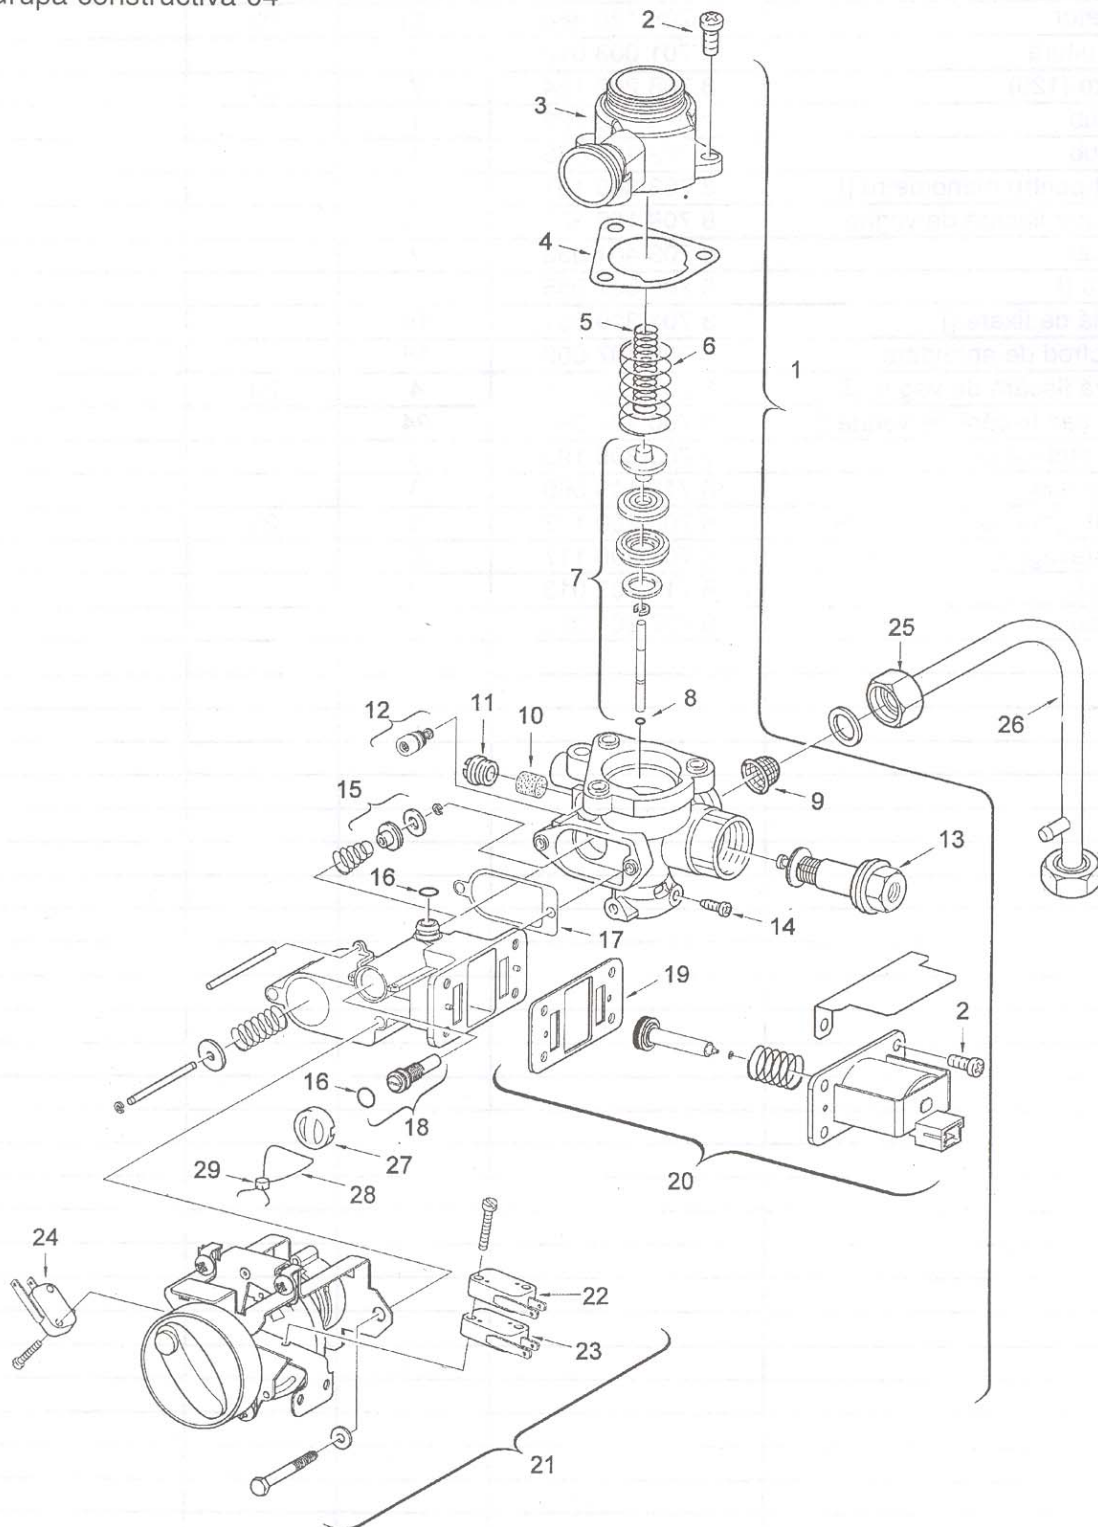

NOVATHERM ZW 20 KD...

**ÎNLOCUIREA PIESELOR DE SCHIMB VA FI EFECTUATĂ NUMAI DE CĂTRE O FIRMĂ SPECIALIZATĂ ȘI
AUTORIZATĂ ÎN ACEST SENS!**

Grupa constructivă 01

ZW 20 KD
Grupa constructivă 01

Grupa constructivă 02

ZW 20 KD
Grupa constructivă 02

Grupa constructivă 03

ZW 20 KD
Grupa constructivă 03

Grupa constructivă 04

ZW 20 KD
Grupa constructivă 04

Listă piese de schimb

Poz.	Denumire	Cod	Grupă preț	Tip gaz	ZW 20 KD... Observații
1	Vană de gaz []	8 707 011 395	50	21,23	
2	Șurub	8 743 401 002	2		
3	Carcasă regulator []	8 705 209 031	31		
4	Garnitură	8 701 004 001	4		
5	Arc de presiune	8 704 603 067	4		
6	Arc de presiune	8 704 603 118	2		
7	Ventil gaz []	8 708 500 244	28	21,23	
8	O-ring	8 740 205 002	5		
9	Filtru de gaz	8 700 507 002	3		
10	Filtru gaz flacăra de veghe	8 703 203 001	3		
11	Dop filetat	8 703 406 144	9		
12	Element de ventil	8 708 500 264	13		
13	Element magnetic	8 707 201 012	27	⊕	
14	Șurub	8 703 401 051	2		
15	Taler ventil []	8 708 500 239	11		
16	O-ring	8 710 205 007	4		
17	Garnitură	8 701 004 034	3		
18	Șurub reglare	8 703 404 120	18		
19	Garnitură	8 701 004 033	5		
20	Ventil gaz []	8 708 504 031	37		
21	Întreruptor []	8 705 209 030	36		
22	Microîntreruptor	8 707 200 010	18		
23	Microîntreruptor	8 707 200 012	18		
24	Microîntreruptor	8 707 200 011	19		
25	Garnitură	8 700 103 014	2		
26	Conductă de gaz []	8 700 705 705	33		
27	Capac	8 700 505 001	5		
28	Sârmă pentru sigiliu	8 704 702 001	1		
29	Sigiliu	1 903 240 000	2		

[] - set complet

Grupa constructivă 05

ZW 20 KD
Grupa constructivă 05

Grupa constructivă 06

ZW 20 KD
Grupa constructivă 06

Robert Bosch S.R.L.
Departamentul Termotehnică
Splaiul Unirii nr. 74
București, sector 4
Telefon: 330-92-72
Fax: 330-10-30