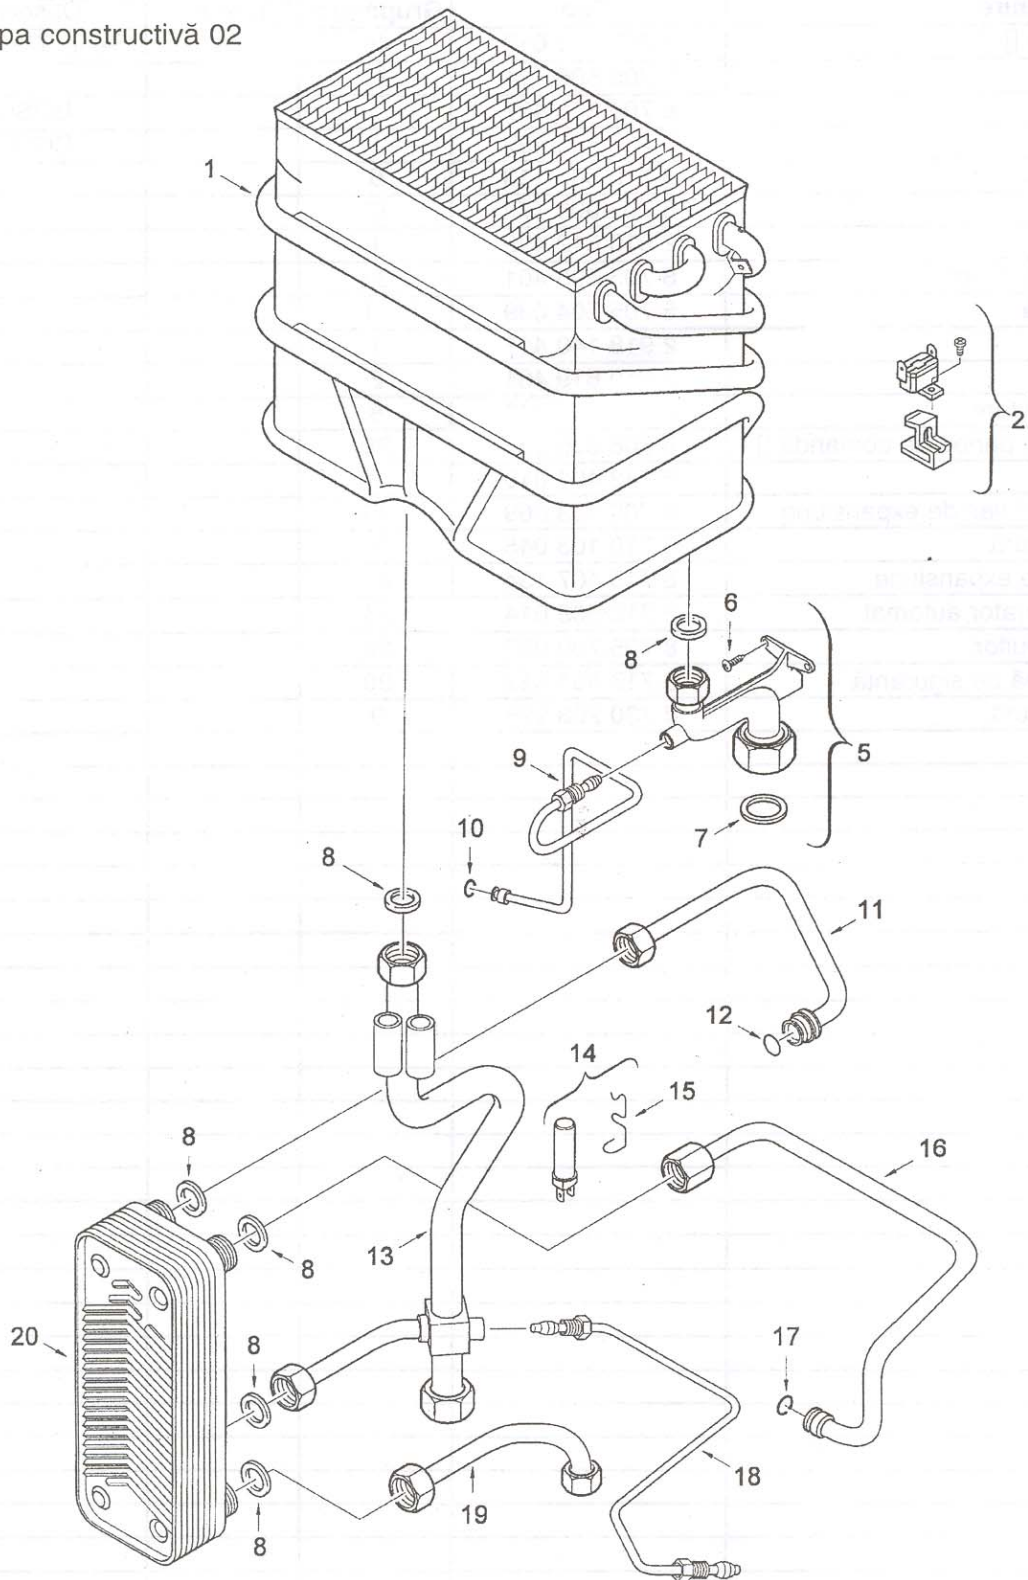

NOVATHERM ZW 20 KD...

**ÎNLOCUIREA PIESELOR DE SCHIMB VA FI EFECTUATĂ NUMAI DE CĂTRE O FIRMĂ SPECIALIZATĂ ȘI
AUTORIZATĂ ÎN ACEST SENS!**

Grupa constructivă 01

ZW 20 KD
Grupa constructivă 01

Grupa constructivă 02

ZW 20 KD
Grupa constructivă 02

Grupa constructivă 03

ZW 20 KD
Grupa constructivă 03

Grupa constructivă 04

ZW 20 KD
Grupa constructivă 04

Listă piese de schimb

Poz.	Denumire	Cod	Grupă preț	Tip gaz	ZW 20 KD... Observații
1	Vană de gaz []	8 707 011 395	50	21,23	
2	Șurub	8 743 401 002	2		
3	Carcasă regulator []	8 705 209 031	31		
4	Garnitură	8 701 004 001	4		
5	Arc de presiune	8 704 603 067	4		
6	Arc de presiune	8 704 603 118	2		
7	Ventil gaz []	8 708 500 244	28	21,23	
8	O-ring	8 740 205 002	5		
9	Filtru de gaz	8 700 507 002	3		
10	Filtru gaz flacăra de veghe	8 703 203 001	3		
11	Dop filetat	8 703 406 144	9		
12	Element de ventil	8 708 500 264	13		
13	Element magnetic	8 707 201 012	27	⊕	
14	Șurub	8 703 401 051	2		
15	Taler ventil []	8 708 500 239	11		
16	O-ring	8 710 205 007	4		
17	Garnitură	8 701 004 034	3		
18	Șurub reglare	8 703 404 120	18		
19	Garnitură	8 701 004 033	5		
20	Ventil gaz []	8 708 504 031	37		
21	Întreruptor []	8 705 209 030	36		
22	Microîntreruptor	8 707 200 010	18		
23	Microîntreruptor	8 707 200 012	18		
24	Microîntreruptor	8 707 200 011	19		
25	Garnitură	8 700 103 014	2		
26	Conductă de gaz []	8 700 705 705	33		
27	Capac	8 700 505 001	5		
28	Sârmă pentru sigiliu	8 704 702 001	1		
29	Sigiliu	1 903 240 000	2		

[] - set complet

Grupa constructivă 05

ZW 20 KD
Grupa constructivă 05

Grupa constructivă 06

ZW 20 KD
Grupa constructivă 06

Robert Bosch S.R.L.
Departamentul Termotehnică
Splaiul Unirii nr. 74
București, sector 4
Telefon: 330-92-72
Fax: 330-10-30