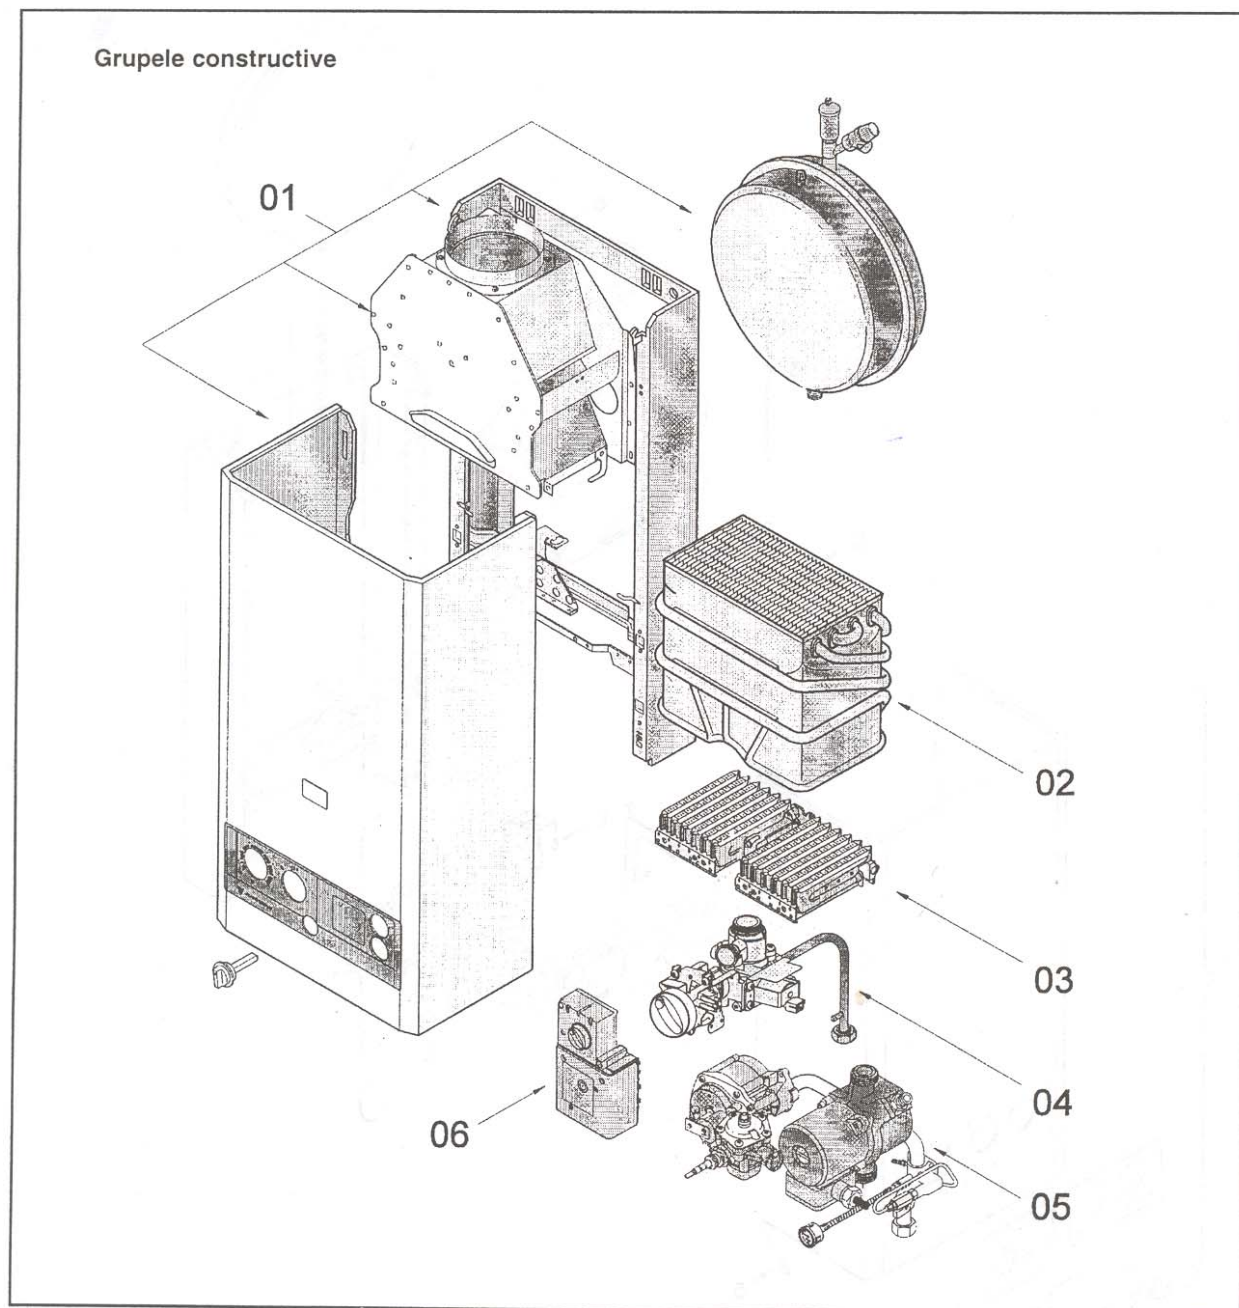

NOVATHERM ZW 20 KD...

**ÎNLOCUIREA PIESELOR DE SCHIMB VA FI EFECTUATĂ NUMAI DE CĂTRE O FIRMĂ SPECIALIZATĂ ȘI
AUTORIZATĂ ÎN ACEST SENS!**

Grupa constructivă 01

ZW 20 KD
Grupa constructivă 01

Grupa constructivă 02

ZW 20 KD
Grupa constructivă 02

Grupa constructivă 03

ZW 20 KD
Grupa constructivă 03

Grupa constructivă 04

ZW 20 KD
Grupa constructivă 04

Listă piese de schimb

Poz.	Denumire	Cod	Grupă preț	Tip gaz	ZW 20 KD... Observații
1	Vană de gaz []	8 707 011 395	50	21,23	
2	Șurub	8 743 401 002	2		
3	Carcasă regulator []	8 705 209 031	31		
4	Garnitură	8 701 004 001	4		
5	Arc de presiune	8 704 603 067	4		
6	Arc de presiune	8 704 603 118	2		
7	Ventil gaz []	8 708 500 244	28	21,23	
8	O-ring	8 740 205 002	5		
9	Filtru de gaz	8 700 507 002	3		
10	Filtru gaz flacăra de veghe	8 703 203 001	3		
11	Dop filetat	8 703 406 144	9		
12	Element de ventil	8 708 500 264	13		
13	Element magnetic	8 707 201 012	27	⊕	
14	Șurub	8 703 401 051	2		
15	Taler ventil []	8 708 500 239	11		
16	O-ring	8 710 205 007	4		
17	Garnitură	8 701 004 034	3		
18	Șurub reglare	8 703 404 120	18		
19	Garnitură	8 701 004 033	5		
20	Ventil gaz []	8 708 504 031	37		
21	Întreruptor []	8 705 209 030	36		
22	Microîntreruptor	8 707 200 010	18		
23	Microîntreruptor	8 707 200 012	18		
24	Microîntreruptor	8 707 200 011	19		
25	Garnitură	8 700 103 014	2		
26	Conductă de gaz []	8 700 705 705	33		
27	Capac	8 700 505 001	5		
28	Sârmă pentru sigiliu	8 704 702 001	1		
29	Sigiliu	1 903 240 000	2		