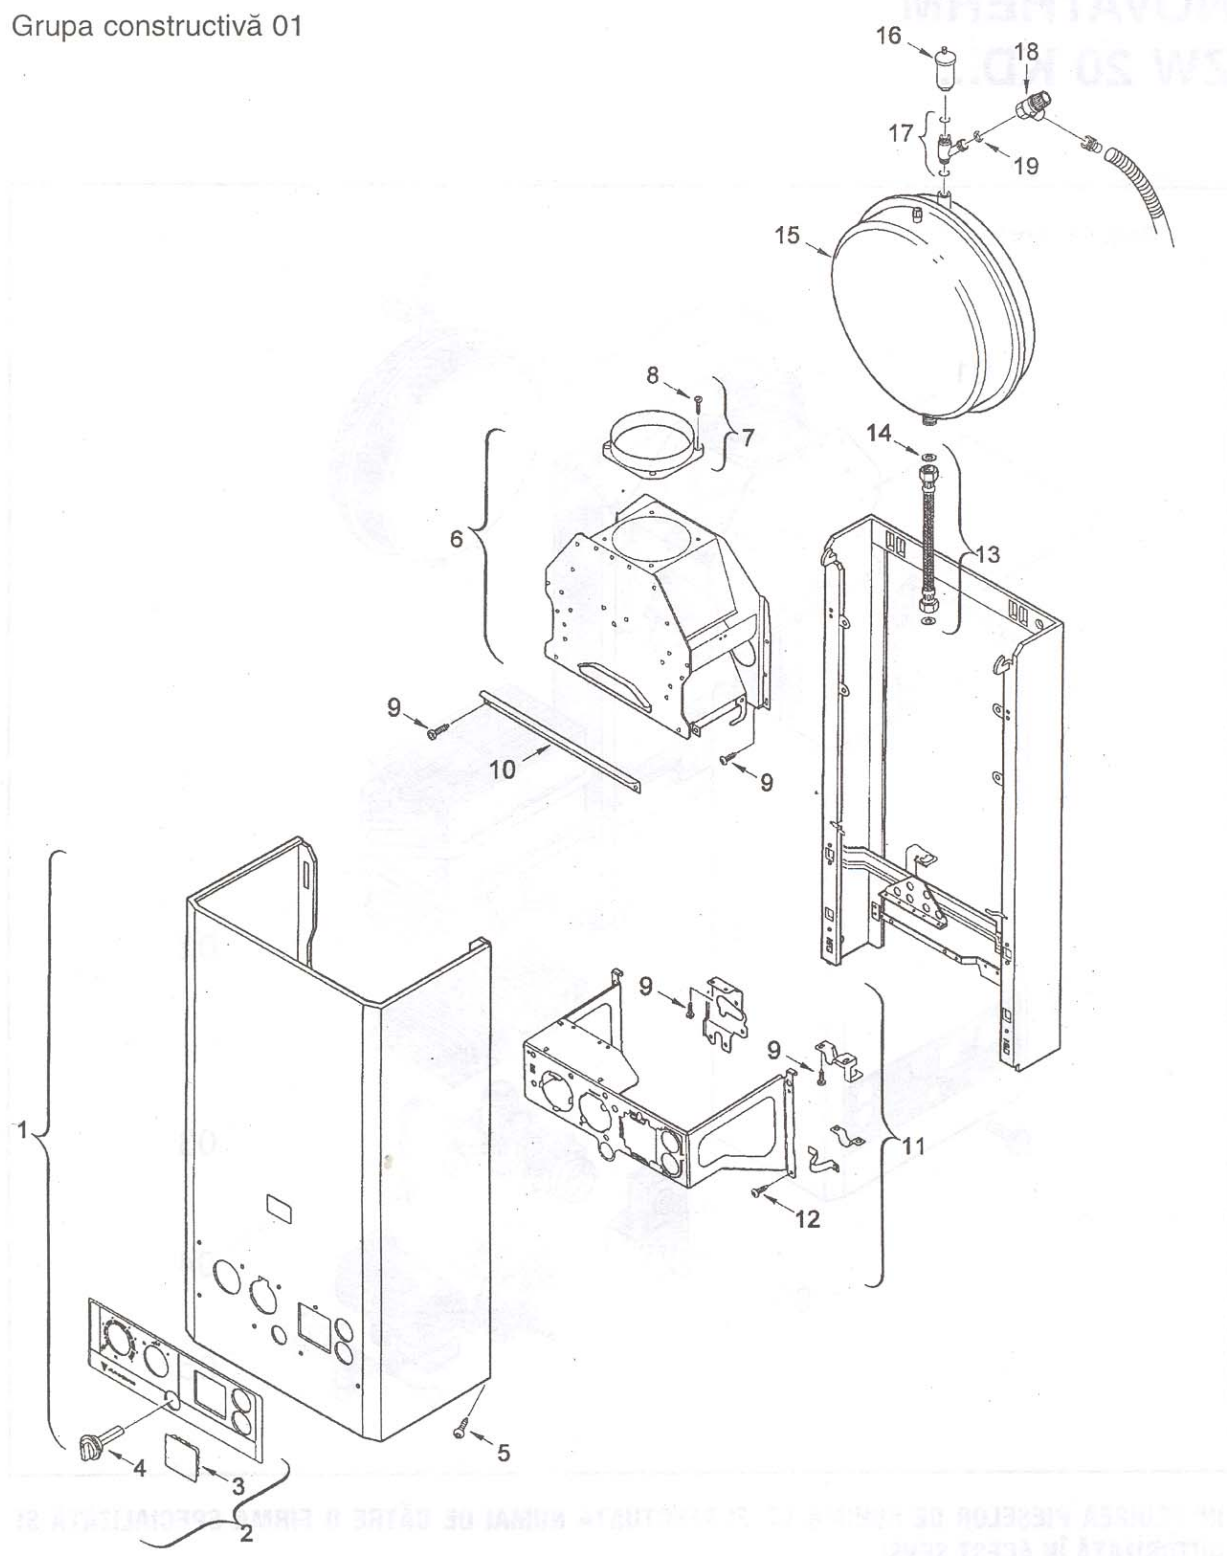

NOVATHERM ZW 20 KD...

**ÎNLOCUIREA PIESELOR DE SCHIMB VA FI EFECTUATĂ NUMAI DE CĂTRE O FIRMĂ SPECIALIZATĂ ȘI
AUTORIZATĂ ÎN ACEST SENS!**

Grupa constructivă 01

ZW 20 KD
Grupa constructivă 01

Grupa constructivă 02

ZW 20 KD
Grupa constructivă 02

Grupa constructivă 03

ZW 20 KD
Grupa constructivă 03

Grupa constructivă 04

ZW 20 KD
Grupa constructivă 04

Listă piese de schimb

Poz.	Denumire	Cod	Grupă preț	Tip gaz	ZW 20 KD... Observații
1	Vană de gaz []	8 707 011 395	50	21,23	
2	Șurub	8 743 401 002	2		
3	Carcasă regulator []	8 705 209 031	31		
4	Garnitură	8 701 004 001	4		
5	Arc de presiune	8 704 603 067	4		
6	Arc de presiune	8 704 603 118	2		
7	Ventil gaz []	8 708 500 244	28	21,23	
8	O-ring	8 740 205 002	5		
9	Filtru de gaz	8 700 507 002	3		
10	Filtru gaz flacăra de veghe	8 703 203 001	3		
11	Dop filetat	8 703 406 144	9		
12	Element de ventil	8 708 500 264	13		
13	Element magnetic	8 707 201 012	27	⊕	
14	Șurub	8 703 401 051	2		
15	Taler ventil []	8 708 500 239	11		
16	O-ring	8 710 205 007	4		
17	Garnitură	8 701 004 034	3		
18	Șurub reglare	8 703 404 120	18		
19	Garnitură	8 701 004 033	5		
20	Ventil gaz []	8 708 504 031	37		
21	Întreruptor []	8 705 209 030	36		
22	Microîntreruptor	8 707 200 010	18		
23	Microîntreruptor	8 707 200 012	18		
24	Microîntreruptor	8 707 200 011	19		
25	Garnitură	8 700 103 014	2		
26	Conductă de gaz []	8 700 705 705	33		
27	Capac	8 700 505 001	5		
28	Sârmă pentru sigiliu	8 704 702 001	1		
29	Sigiliu	1 903 240 000	2		