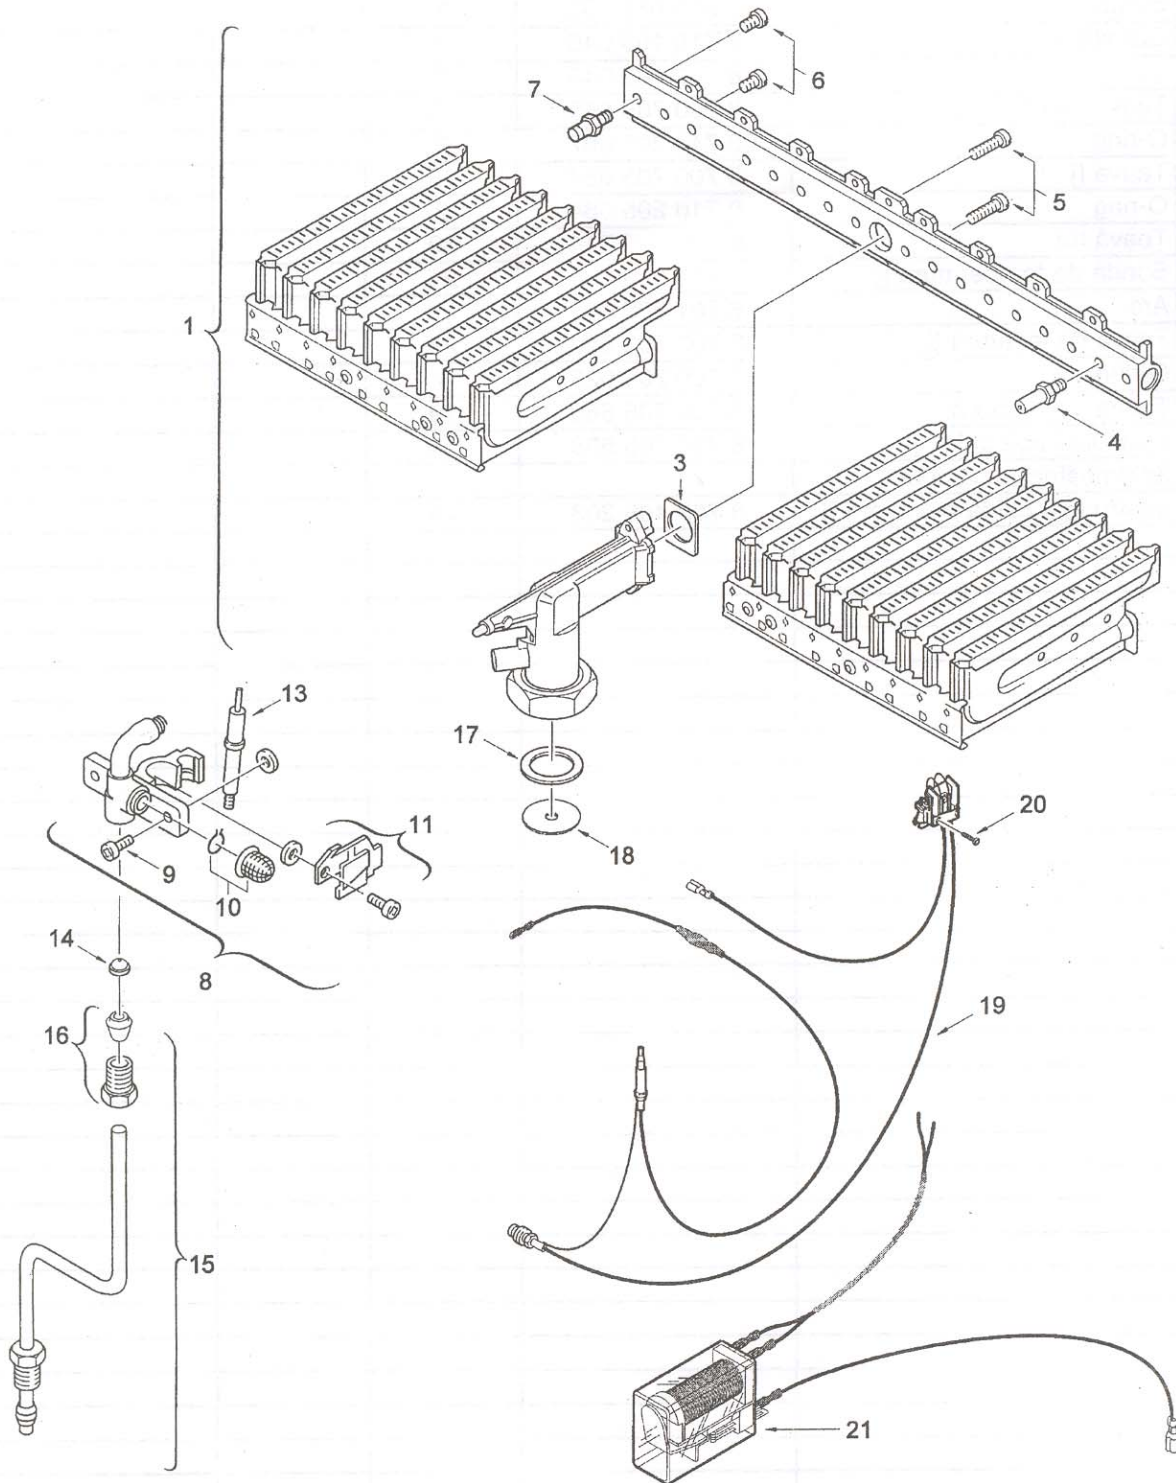

NOVATHERM ZW 20 KD...

**ÎNLOCUIREA PIESELOR DE SCHIMB VA FI EFECTUATĂ NUMAI DE CĂTRE O FIRMĂ SPECIALIZATĂ ȘI
AUTORIZATĂ ÎN ACEST SENS!**

Grupa constructivă 01

ZW 20 KD
Grupa constructivă 01

Grupa constructivă 02

ZW 20 KD
Grupa constructivă 02

Grupa constructivă 03

ZW 20 KD
Grupa constructivă 03

Grupa constructivă 04

ZW 20 KD
Grupa constructivă 04

Listă piese de schimb

Poz.	Denumire	Cod	Grupă preț	Tip gaz	ZW 20 KD... Observații
1	Vană de gaz []	8 707 011 395	50	21,23	
2	Șurub	8 743 401 002	2		
3	Carcasă regulator []	8 705 209 031	31		
4	Garnitură	8 701 004 001	4		
5	Arc de presiune	8 704 603 067	4		
6	Arc de presiune	8 704 603 118	2		
7	Ventil gaz []	8 708 500 244	28	21,23	
8	O-ring	8 740 205 002	5		
9	Filtru de gaz	8 700 507 002	3		
10	Filtru gaz flacăra de veghe	8 703 203 001	3		
11	Dop filetat	8 703 406 144	9		
12	Element de ventil	8 708 500 264	13		
13	Element magnetic	8 707 201 012	27	⊕	
14	Șurub	8 703 401 051	2		
15	Taler ventil []	8 708 500 239	11		
16	O-ring	8 710 205 007	4		
17	Garnitură	8 701 004 034	3		
18	Șurub reglare	8 703 404 120	18		
19	Garnitură	8 701 004 033	5		
20	Ventil gaz []	8 708 504 031	37		
21	Întreruptor []	8 705 209 030	36		
22	Microîntreruptor	8 707 200 010	18		
23	Microîntreruptor	8 707 200 012	18		
24	Microîntreruptor	8 707 200 011	19		
25	Garnitură	8 700 103 014	2		
26	Conductă de gaz []	8 700 705 705	33		
27	Capac	8 700 505 001	5		
28	Sârmă pentru sigiliu	8 704 702 001	1		
29	Sigiliu	1 903 240 000	2		