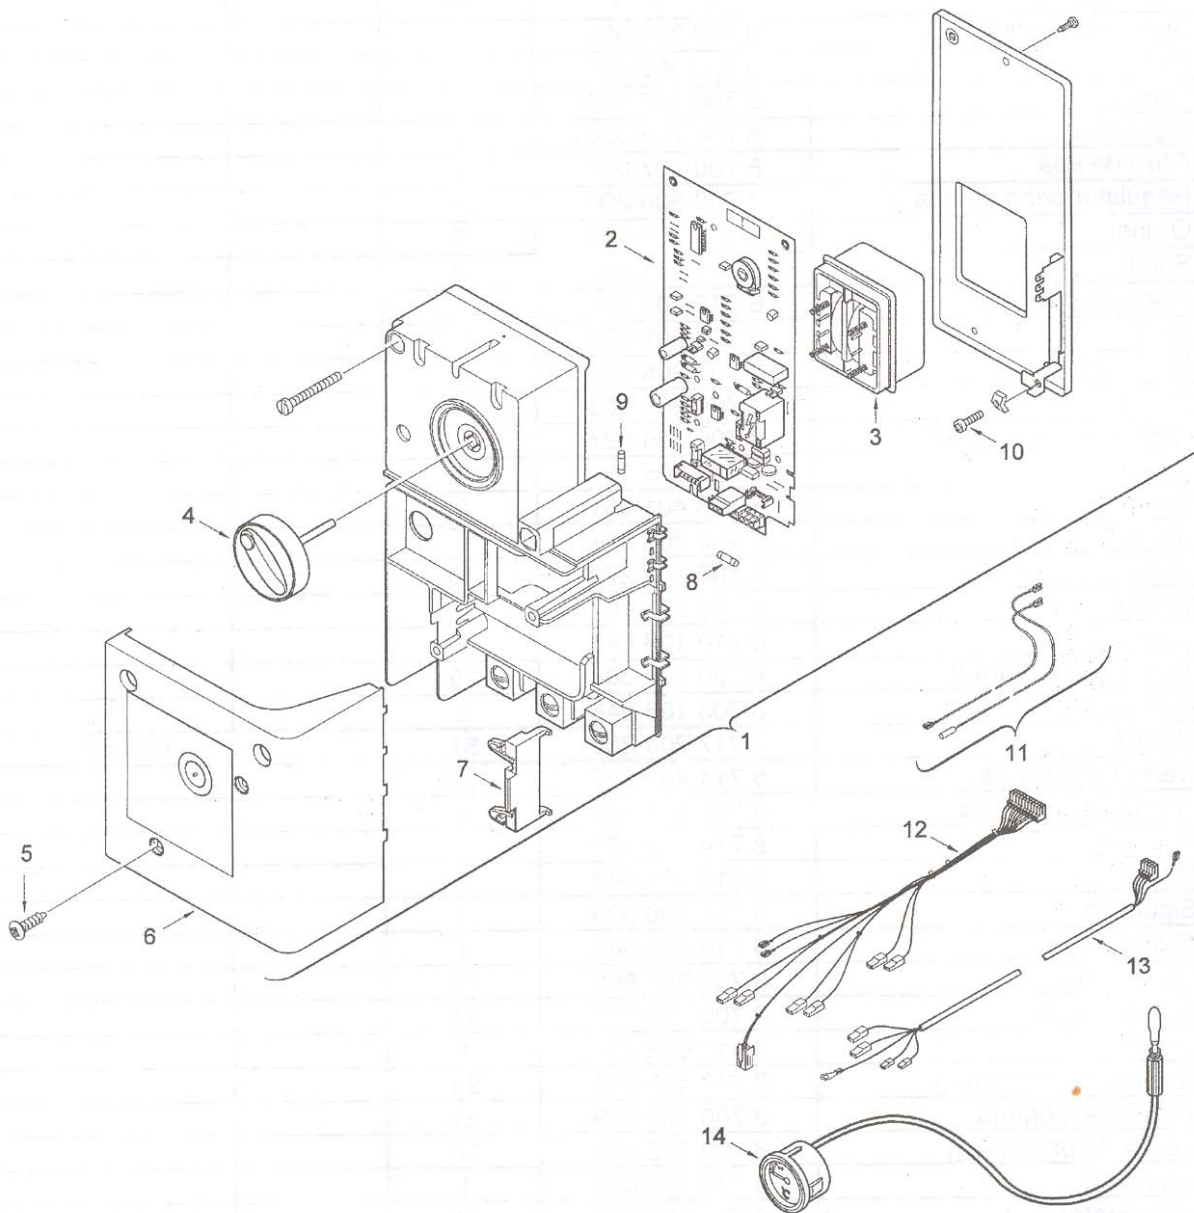

Grupa constructivă 06

ZW 20 KD
Grupa constructivă 06