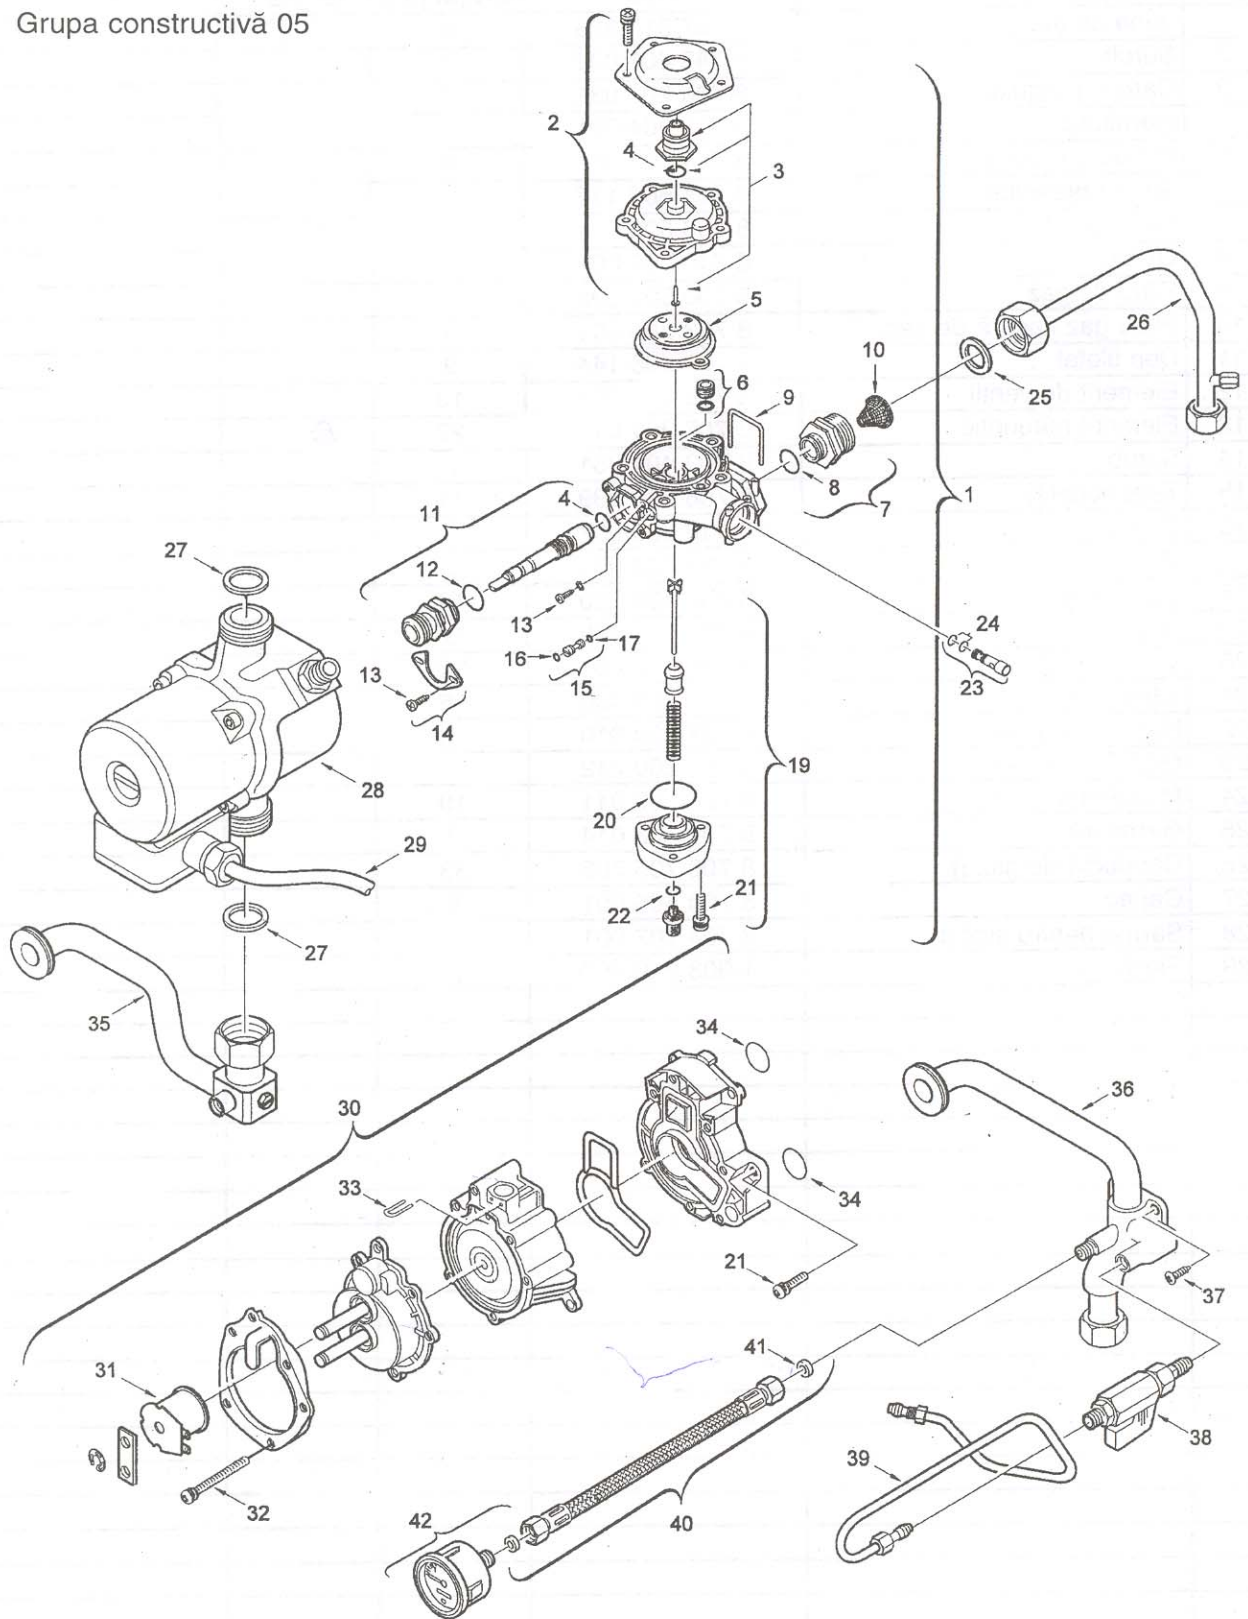

NOVATHERM ZW 20 KD...

**ÎNLOCUIREA PIESELOR DE SCHIMB VA FI EFECTUATĂ NUMAI DE CĂTRE O FIRMĂ SPECIALIZATĂ ȘI
AUTORIZATĂ ÎN ACEST SENS!**

Grupa constructivă 01

ZW 20 KD
Grupa constructivă 01

Grupa constructivă 02

ZW 20 KD
Grupa constructivă 02

Grupa constructivă 03

ZW 20 KD
Grupa constructivă 03

Grupa constructivă 04

ZW 20 KD
Grupa constructivă 04

Listă piese de schimb

Poz.	Denumire	Cod	Grupă preț	Tip gaz	ZW 20 KD... Observații
1	Vană de gaz []	8 707 011 395	50	21,23	
2	Șurub	8 743 401 002	2		
3	Carcasă regulator []	8 705 209 031	31		
4	Garnitură	8 701 004 001	4		
5	Arc de presiune	8 704 603 067	4		
6	Arc de presiune	8 704 603 118	2		
7	Ventil gaz []	8 708 500 244	28	21,23	
8	O-ring	8 740 205 002	5		
9	Filtru de gaz	8 700 507 002	3		
10	Filtru gaz flacăra de veghe	8 703 203 001	3		
11	Dop filetat	8 703 406 144	9		
12	Element de ventil	8 708 500 264	13		
13	Element magnetic	8 707 201 012	27	⊕	
14	Șurub	8 703 401 051	2		
15	Taler ventil []	8 708 500 239	11		
16	O-ring	8 710 205 007	4		
17	Garnitură	8 701 004 034	3		
18	Șurub reglare	8 703 404 120	18		
19	Garnitură	8 701 004 033	5		
20	Ventil gaz []	8 708 504 031	37		
21	Întreruptor []	8 705 209 030	36		
22	Microîntreruptor	8 707 200 010	18		
23	Microîntreruptor	8 707 200 012	18		
24	Microîntreruptor	8 707 200 011	19		
25	Garnitură	8 700 103 014	2		
26	Conductă de gaz []	8 700 705 705	33		
27	Capac	8 700 505 001	5		
28	Sârmă pentru sigiliu	8 704 702 001	1		
29	Sigiliu	1 903 240 000	2		

[] - set complet

Grupa constructivă 05

ZW 20 KD
Grupa constructivă 05

Grupa constructivă 06

ZW 20 KD
Grupa constructivă 06

Robert Bosch S.R.L.
Departamentul Termotehnică
Splaiul Unirii nr. 74
București, sector 4
Telefon: 330-92-72
Fax: 330-10-30